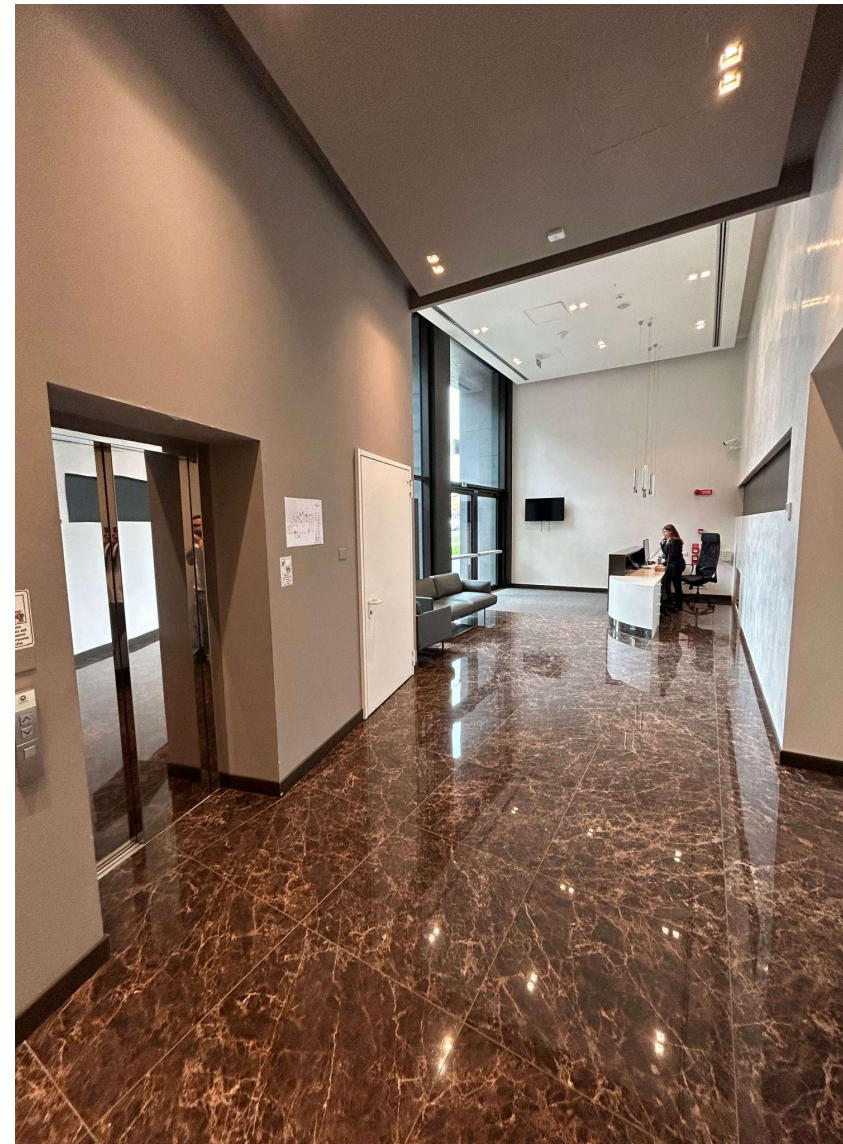

SERVIZI INCLUSI

- Portineria
- Riscaldamento
- Rinfrescamento
- Impianto audio/video*
- Area catering
- Wi-Fi
- Area guardaroba
- Arredi*
- Tecnico IT a supporto