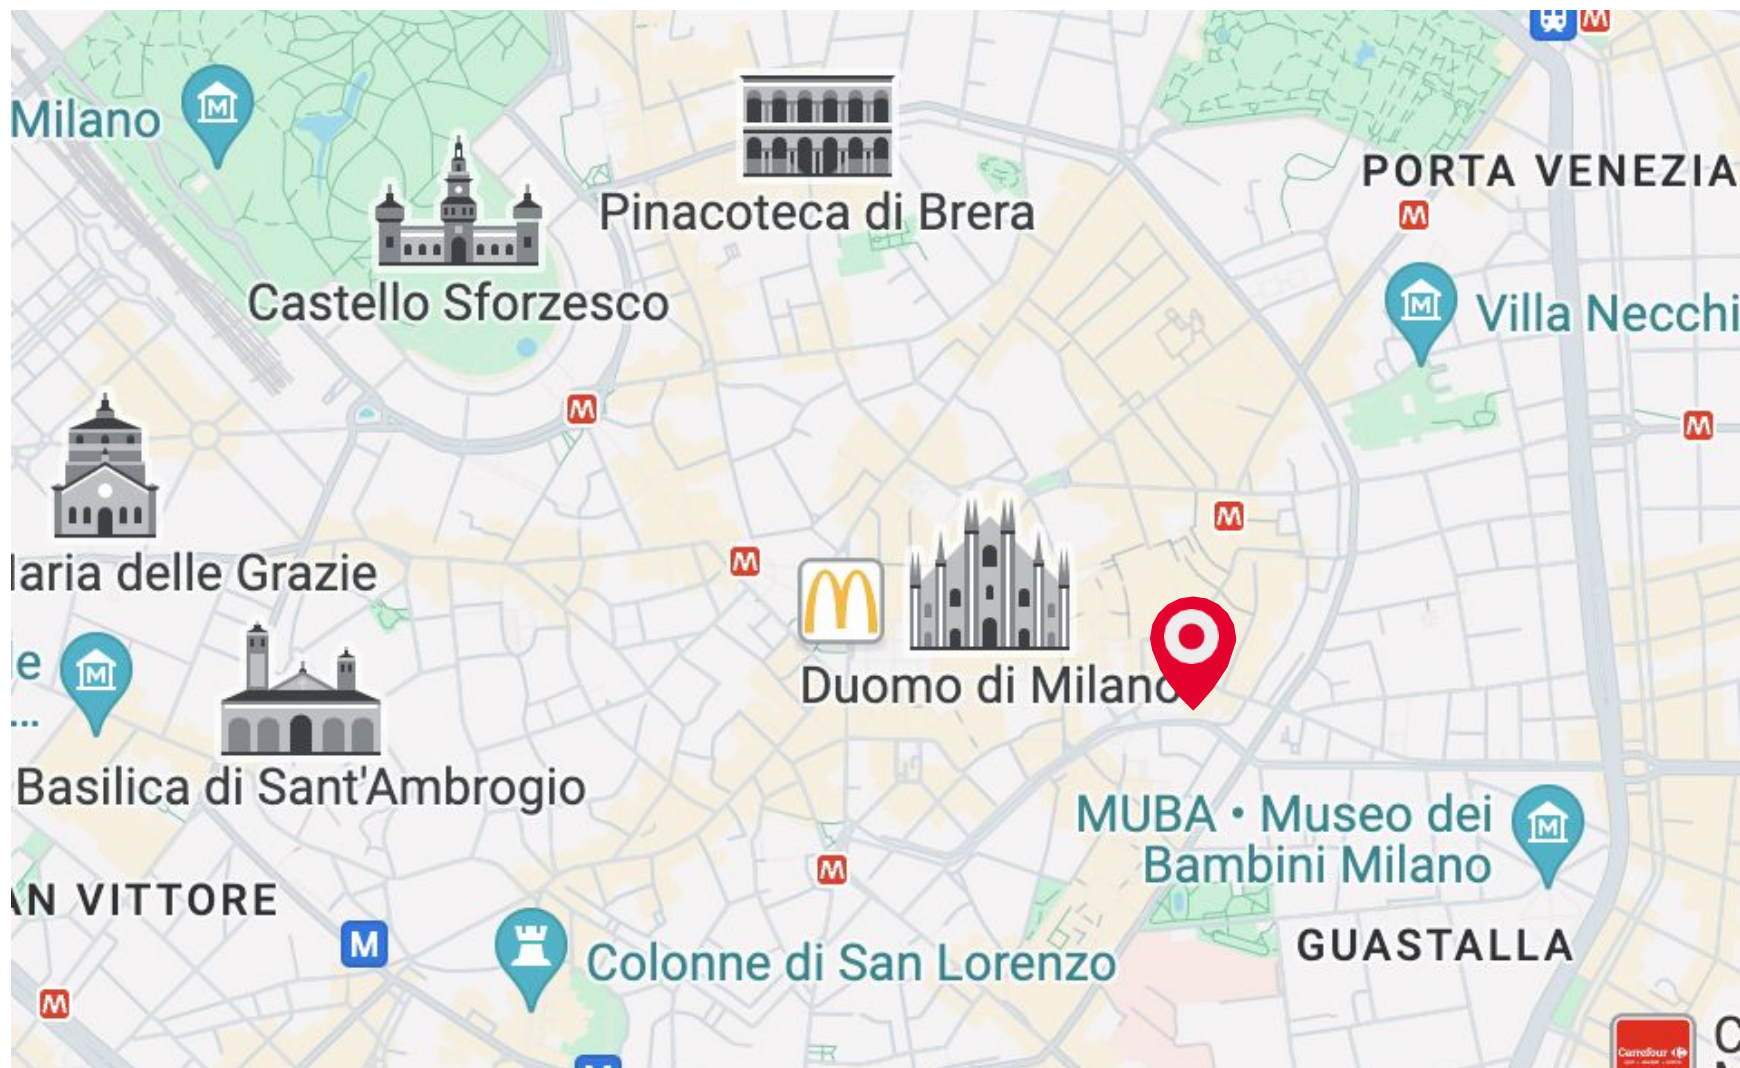

## Mappa - Indirizzo

---

Via Verziere 11, Milano

## Mappa - Indirizzo

---

Metro più vicine: SAN BABILA

DUOMO DI MILANO

6 min a piedi dalla metro SAN BABILA

8 min a piedi dal DUOMO

---