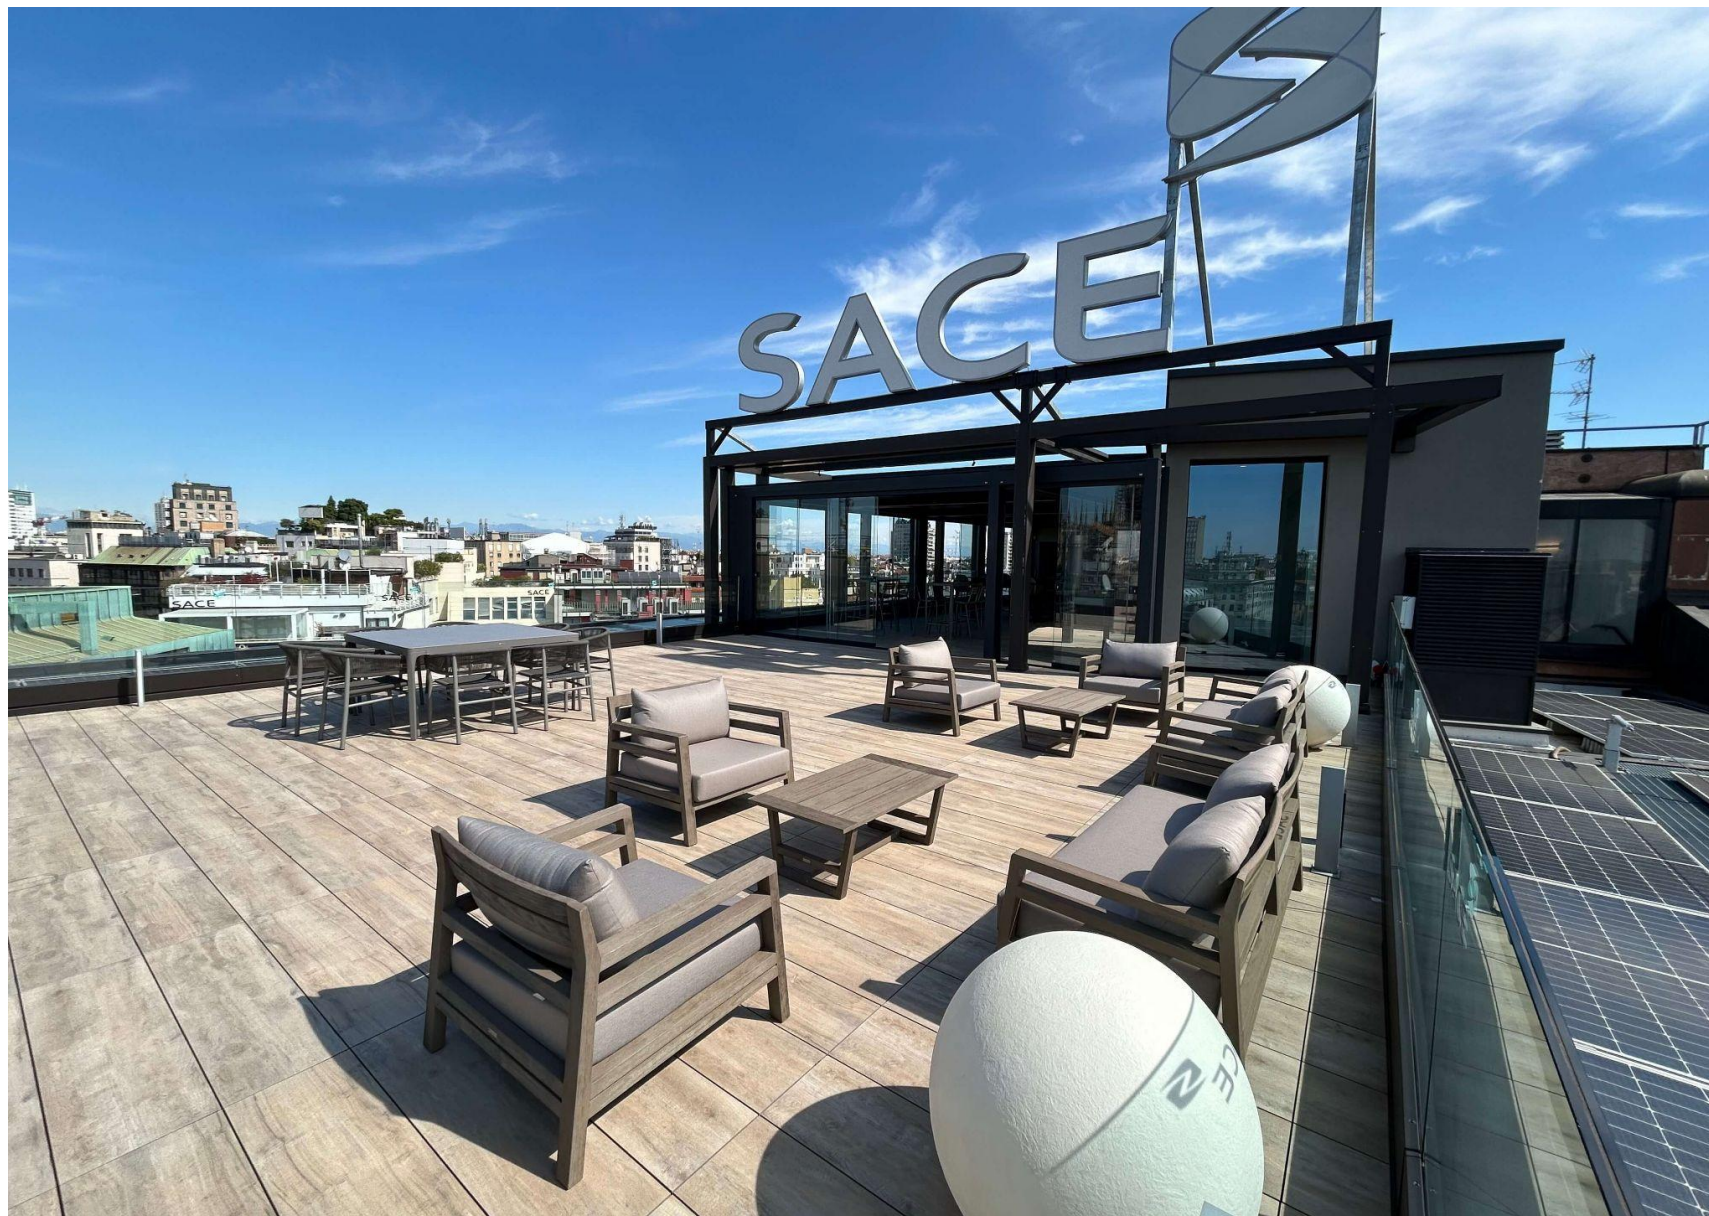

Terrazza del Made in Italy - PIANO 10°