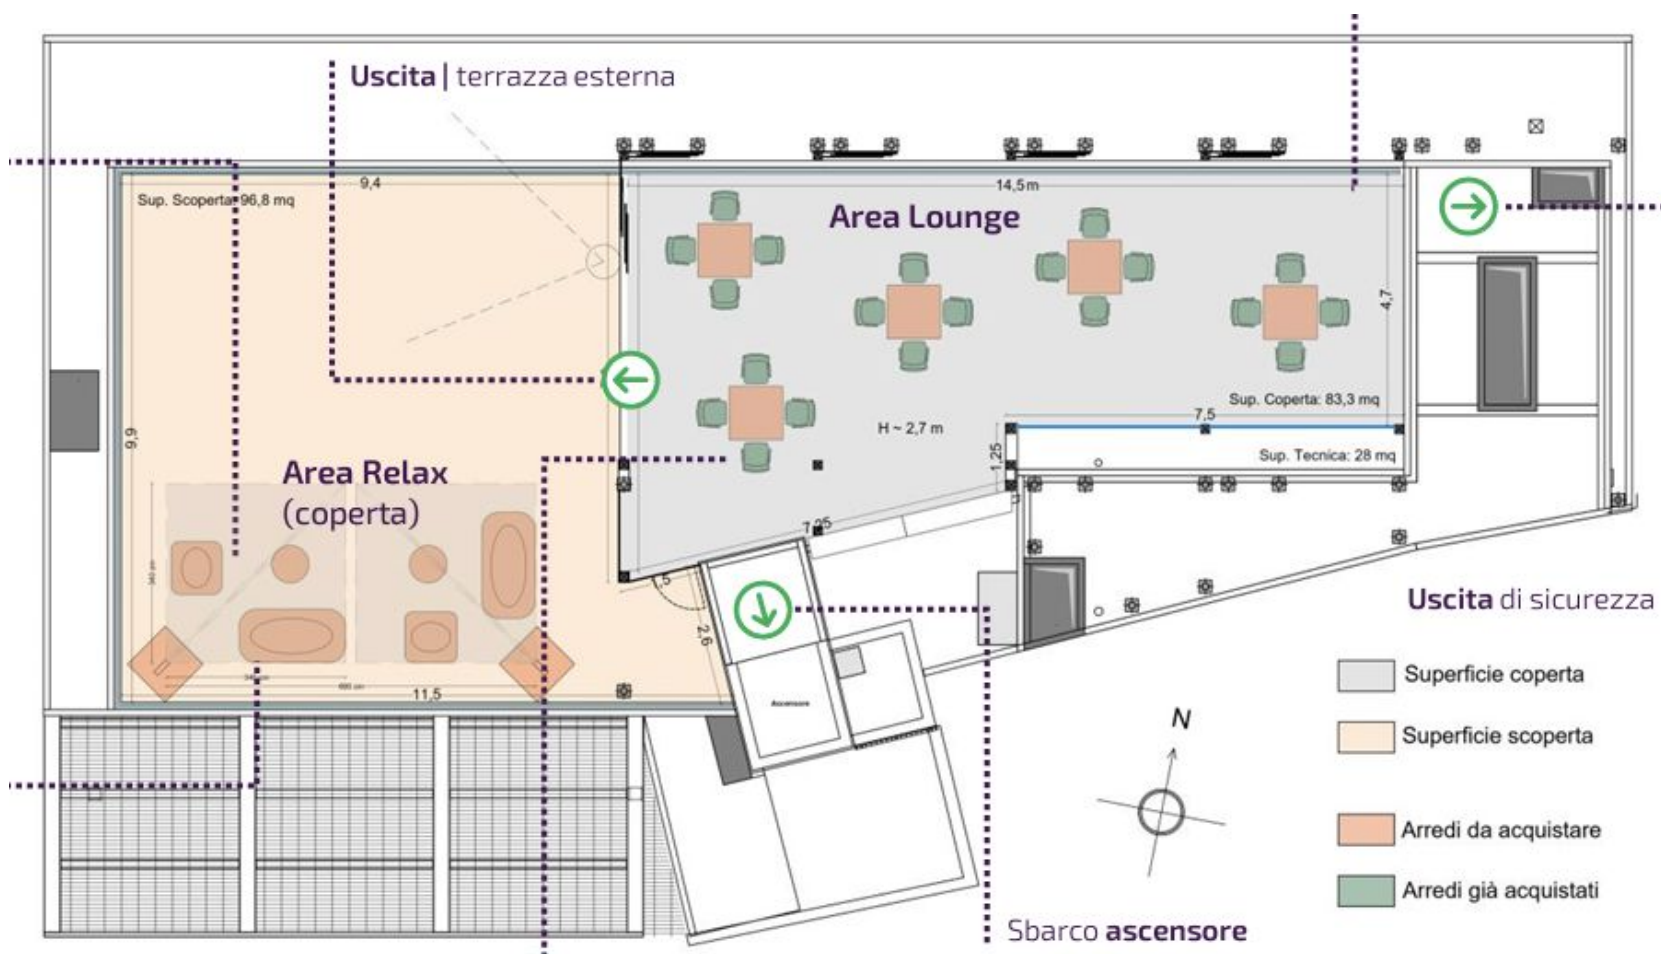

#### STANZA 905

- Sistema di video conference Yealink/ Teams composto da schermo 75” con diffusione audio esterna e un punto di ripresa dinamico;
- 3 microfoni da tavolo (tipo ragno);

#### AREA PERGOTENDA

- Sistema di video conference Yealink/ Teams composto da schermo/lavagna digitale 65” con sistema audio integrato e videocamera;
- 3 microfoni wireless da tavolo (tipo ragno)
- 1 penna digitale;

# Planimetria piano 10°

## SCENARIO 1

MQ PIANO 10°

MQ AREA RELAX: 97 MQ SCOPERTA

MQ AREA LOUNGE: 85 MQ COPERTA