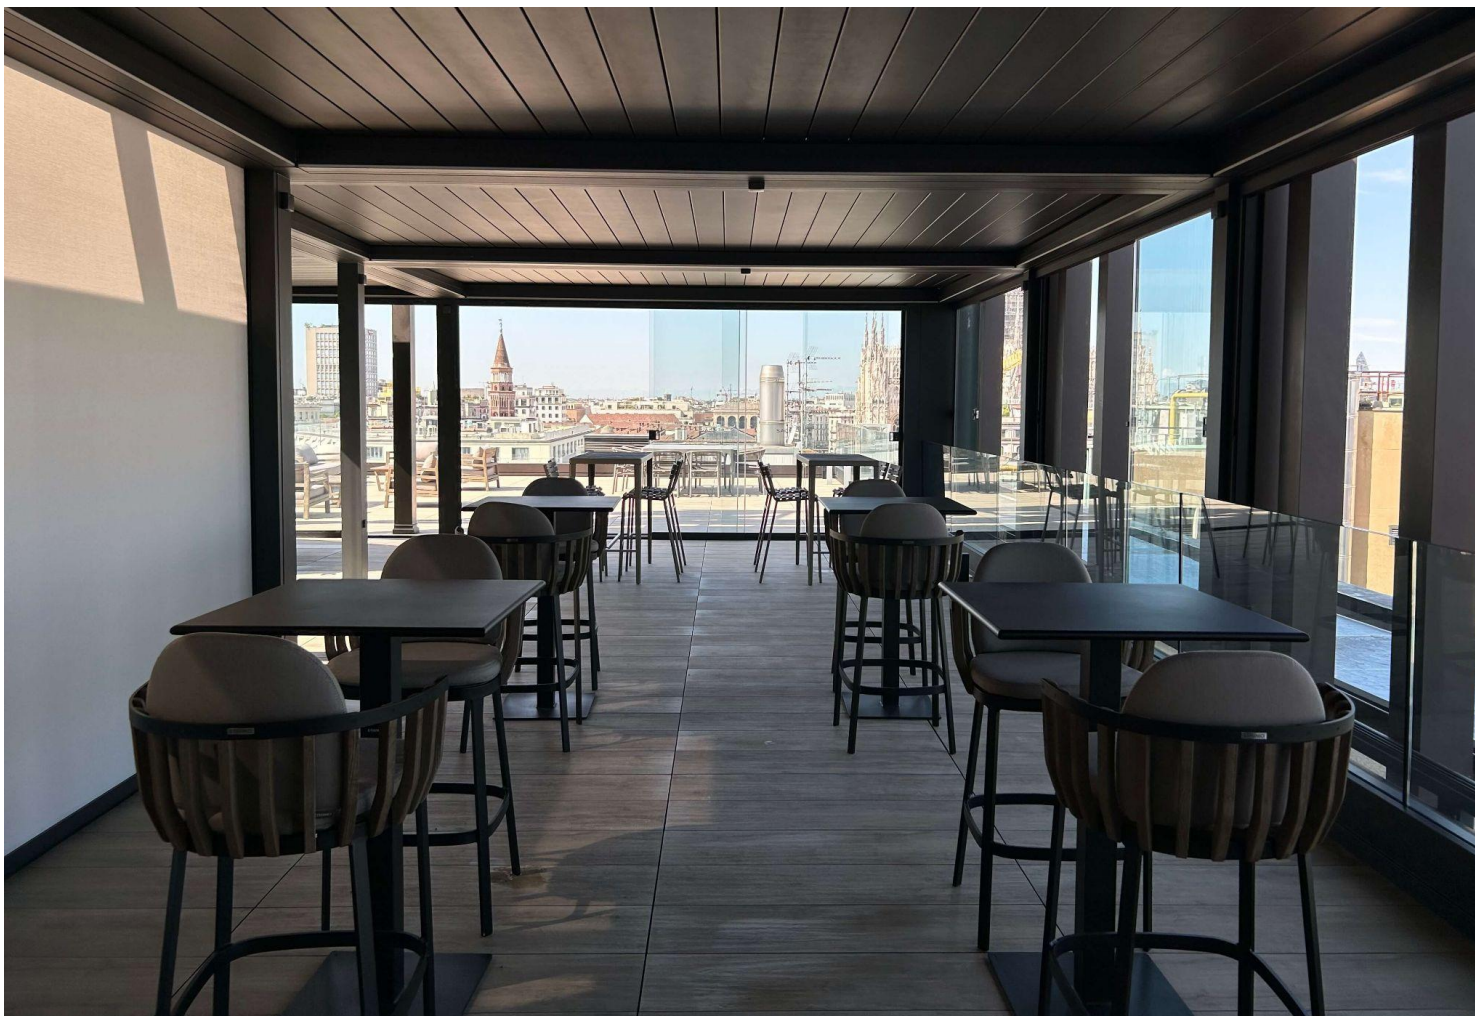

## Terrazza del Made in Italy

---

Con una vista a 360° sulla città di Milano, Terrazza Made in Italy è una location suggestiva che si presta a diversi tipi di eventi. Situata a pochi passi dal Duomo di Milano, questa location si divide su due piani: al 9° piano troviamo una sala attrezzata per conferenze fino a 40 persone, una sala riunioni ed altre 3 sale di servizio; al 10° piano, la Terrazza di 180 mq ha una parte coperta da una Pergotenda con elementi in vetro apribili, riscaldata d'inverno e rinfrescata d'estate, mentre la parte aperta è allestita con salottini lounge, sedute e tavolini di design, per potersi godere la vista sulla città.