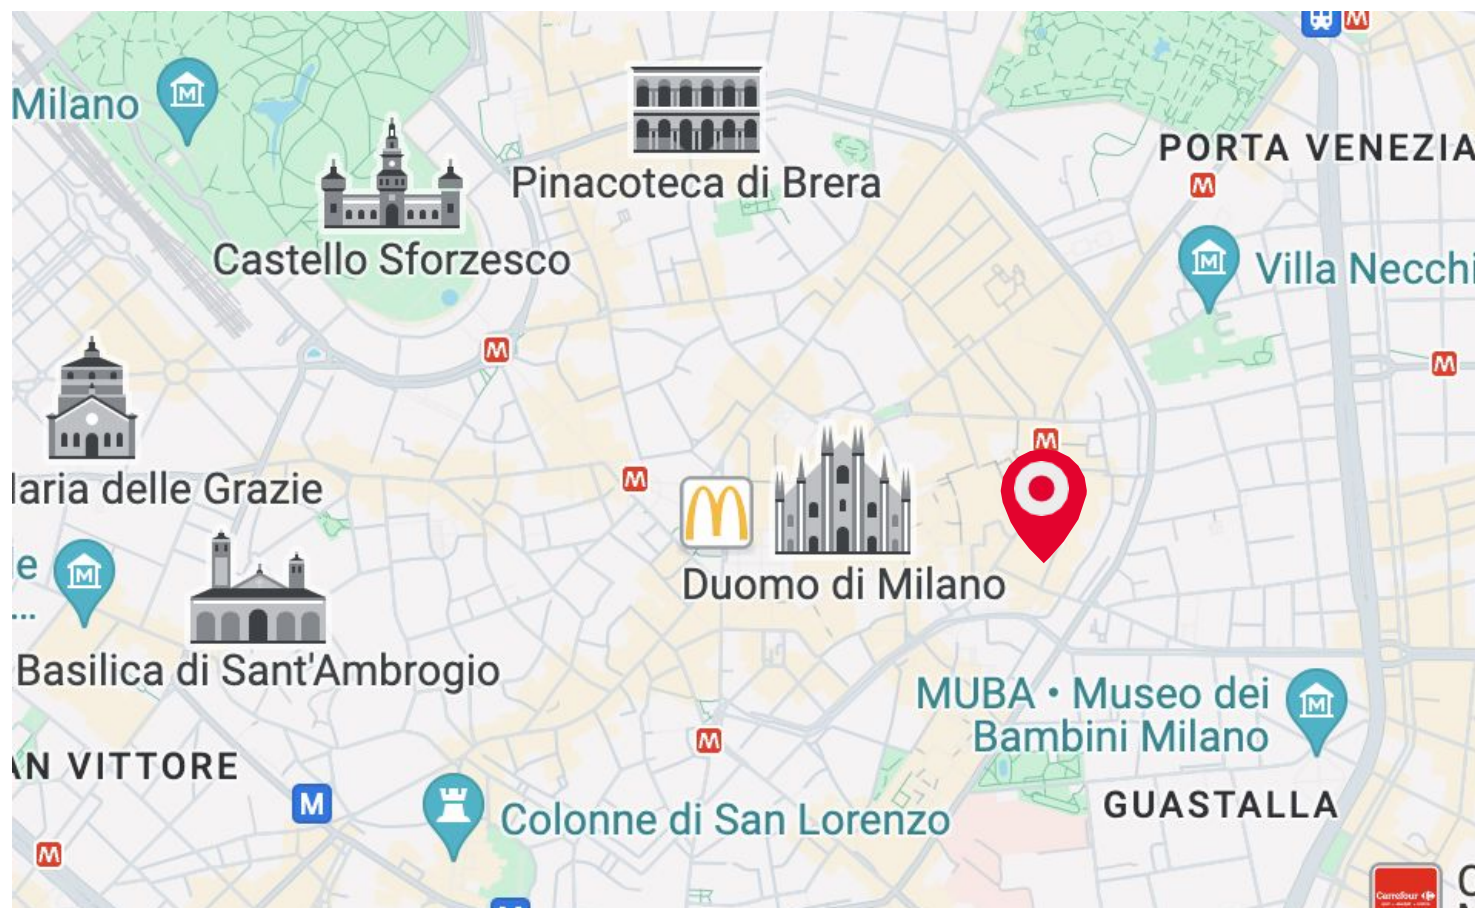

## Mappa - Indirizzo

---

Via Verziere 11, Milano

## Mappa - Indirizzo

---

Metro più vicine: SAN BABILA

DUOMO DI MILANO

6 min a piedi dalla metro SAN BABILA

8 min a piedi dal DUOMO

---