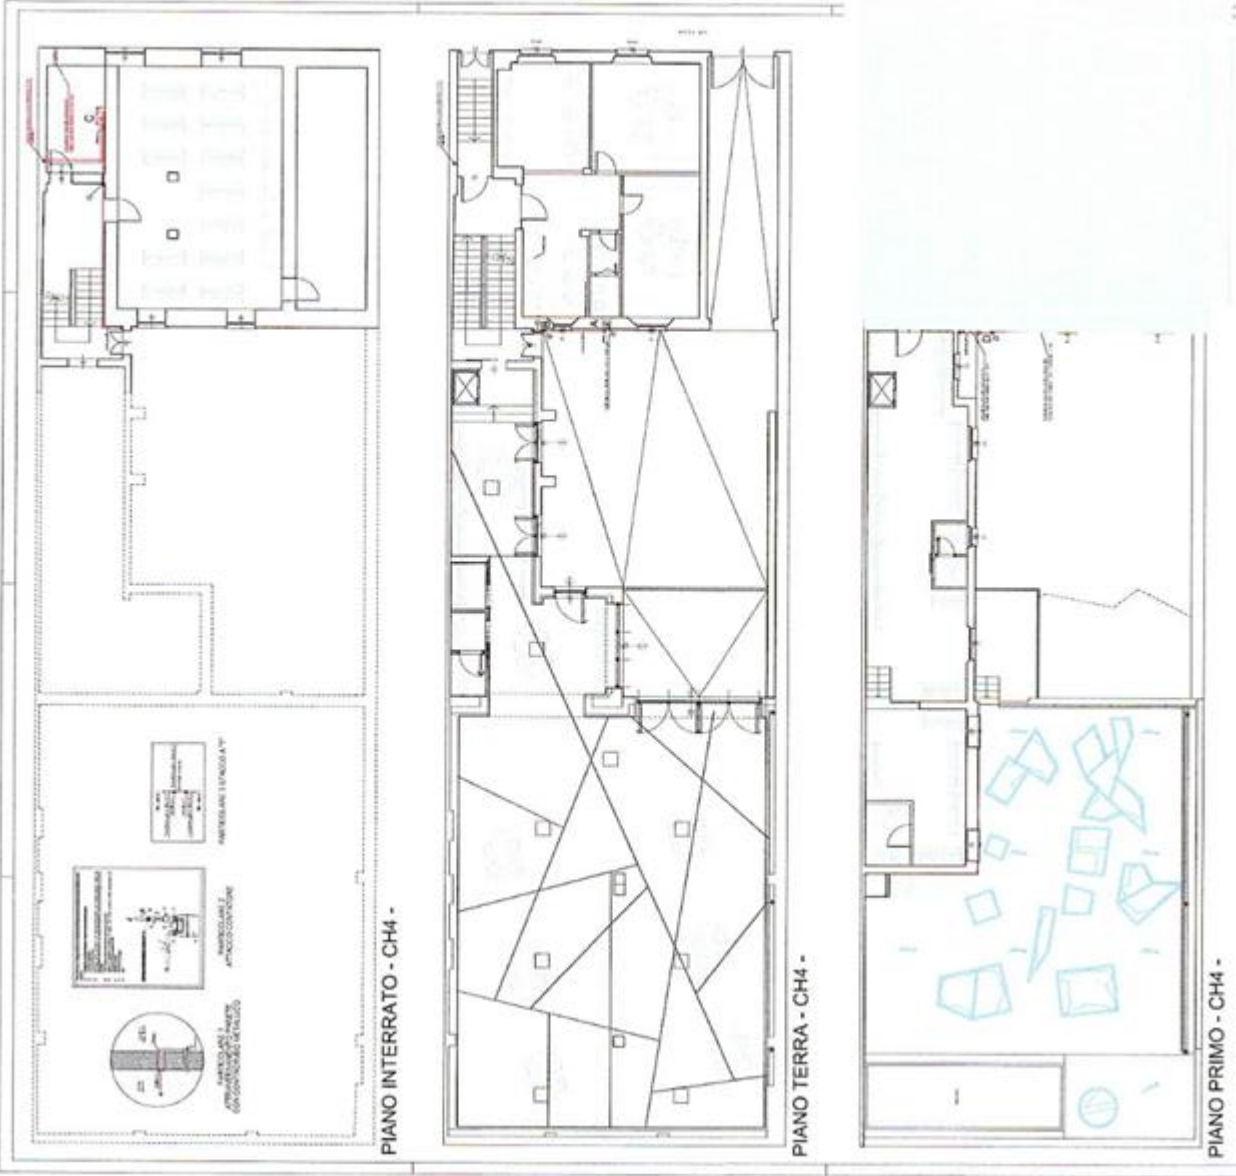

SUPERFICIE PIANO: 120mq circa

Servizi

SERVIZI INCLUSI

- Area esterna
- Wi-Fi
- Aria condizionata
- Riscaldamento
- Impianto audio
- Impianto illuminazione
- Area guardaroba

Foto

Foto

Foto

Piante