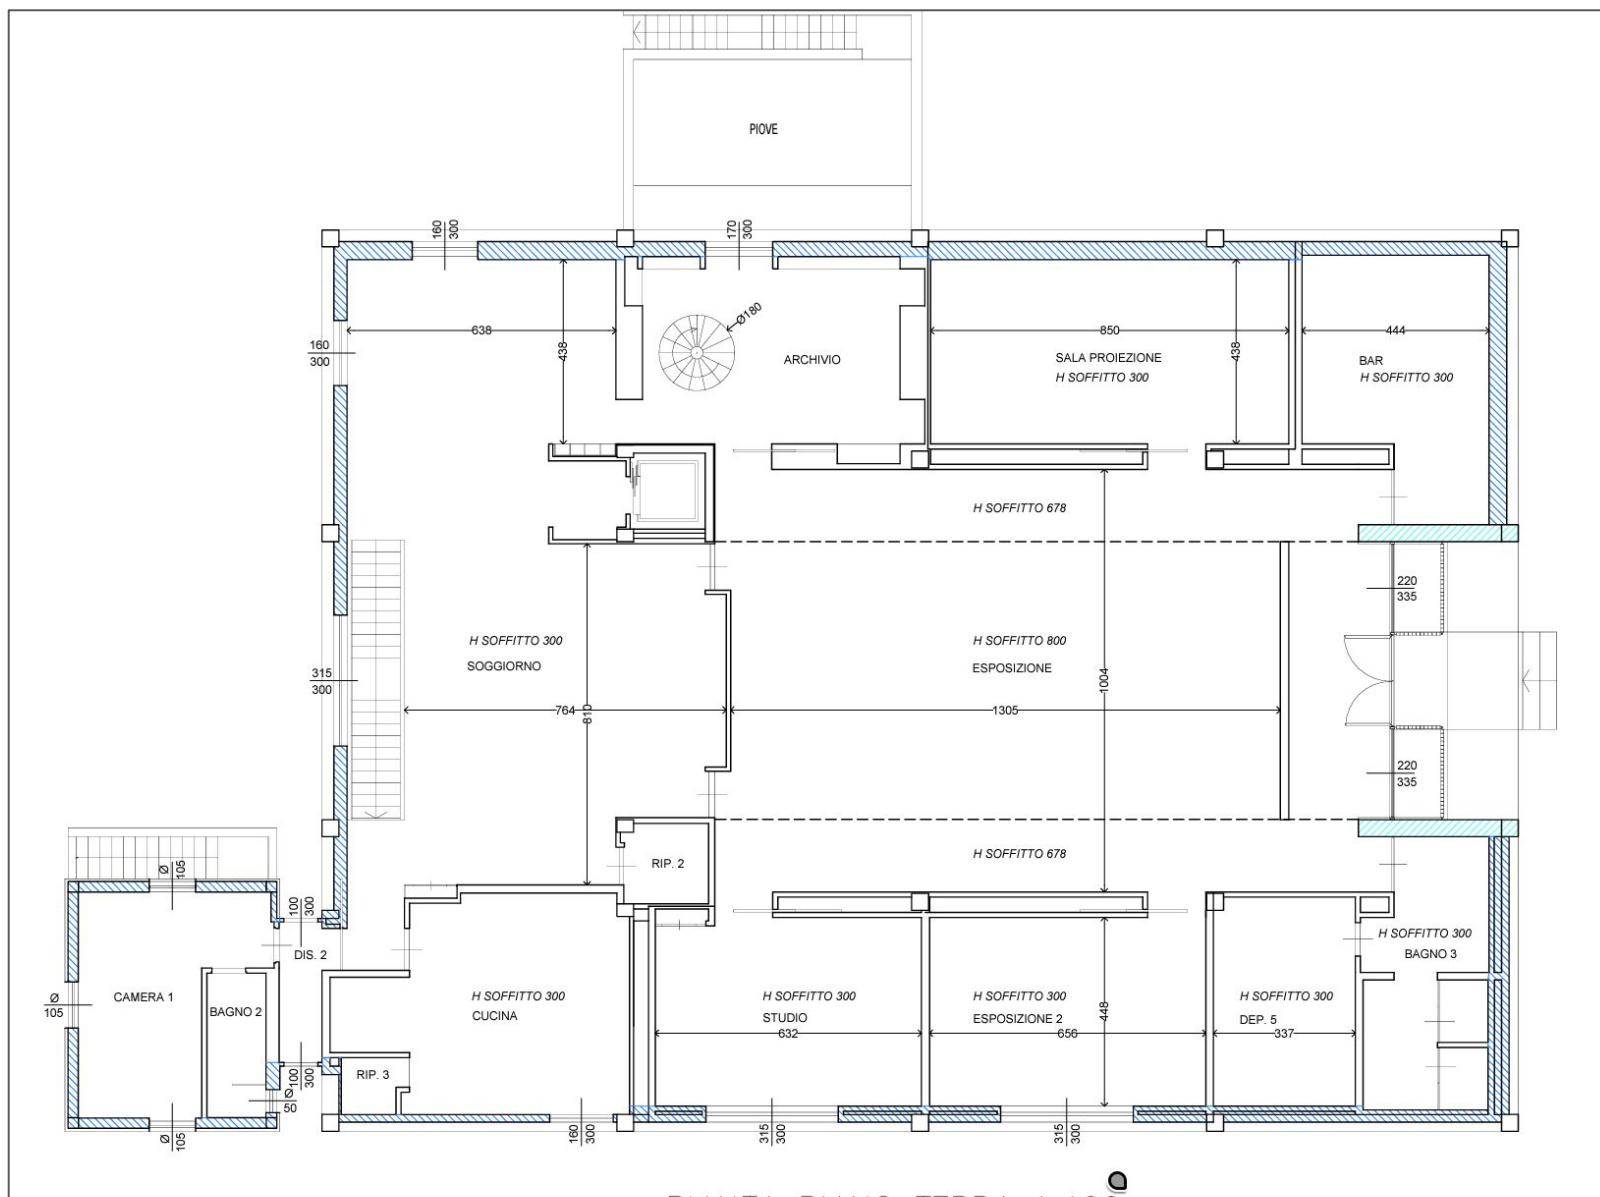

Maxi Cube

Maxi Cube

SERVIZI INCLUSI

- 4 prese da 32A
- Area esposizione
- Area guardaroba
- Sistema di illuminazione residente
- Parcheggio
- Cucina
- Sala regia
- Giardino

Planimetria piano terra Maxi Cube

MQ Totali: circa 400 mq

H Sala esposizione: H 8 m

H del resto dello spazio: H 3 m

- Piano terra: un grande open space col tetto vetrato che funge da "main living room", con una suggestiva fontana centrale che fa da punto focale. Gli spazi al piano terra includono una cucina industriale in acciaio inox realizzata su disegno, una zona pranzo, una zona lounge, una sala cinema, uno spazio biblioteca, diverse sale espositive e un ampio bagno per gli ospiti.

- Piano -1: originariamente adibito a esposizione fotografica, con una palestra e una piscina, oggi questo spazio è in attesa di una nuova destinazione, ma conserva tutto il fascino del suo passato.

Opzione 1 Maxi Cube