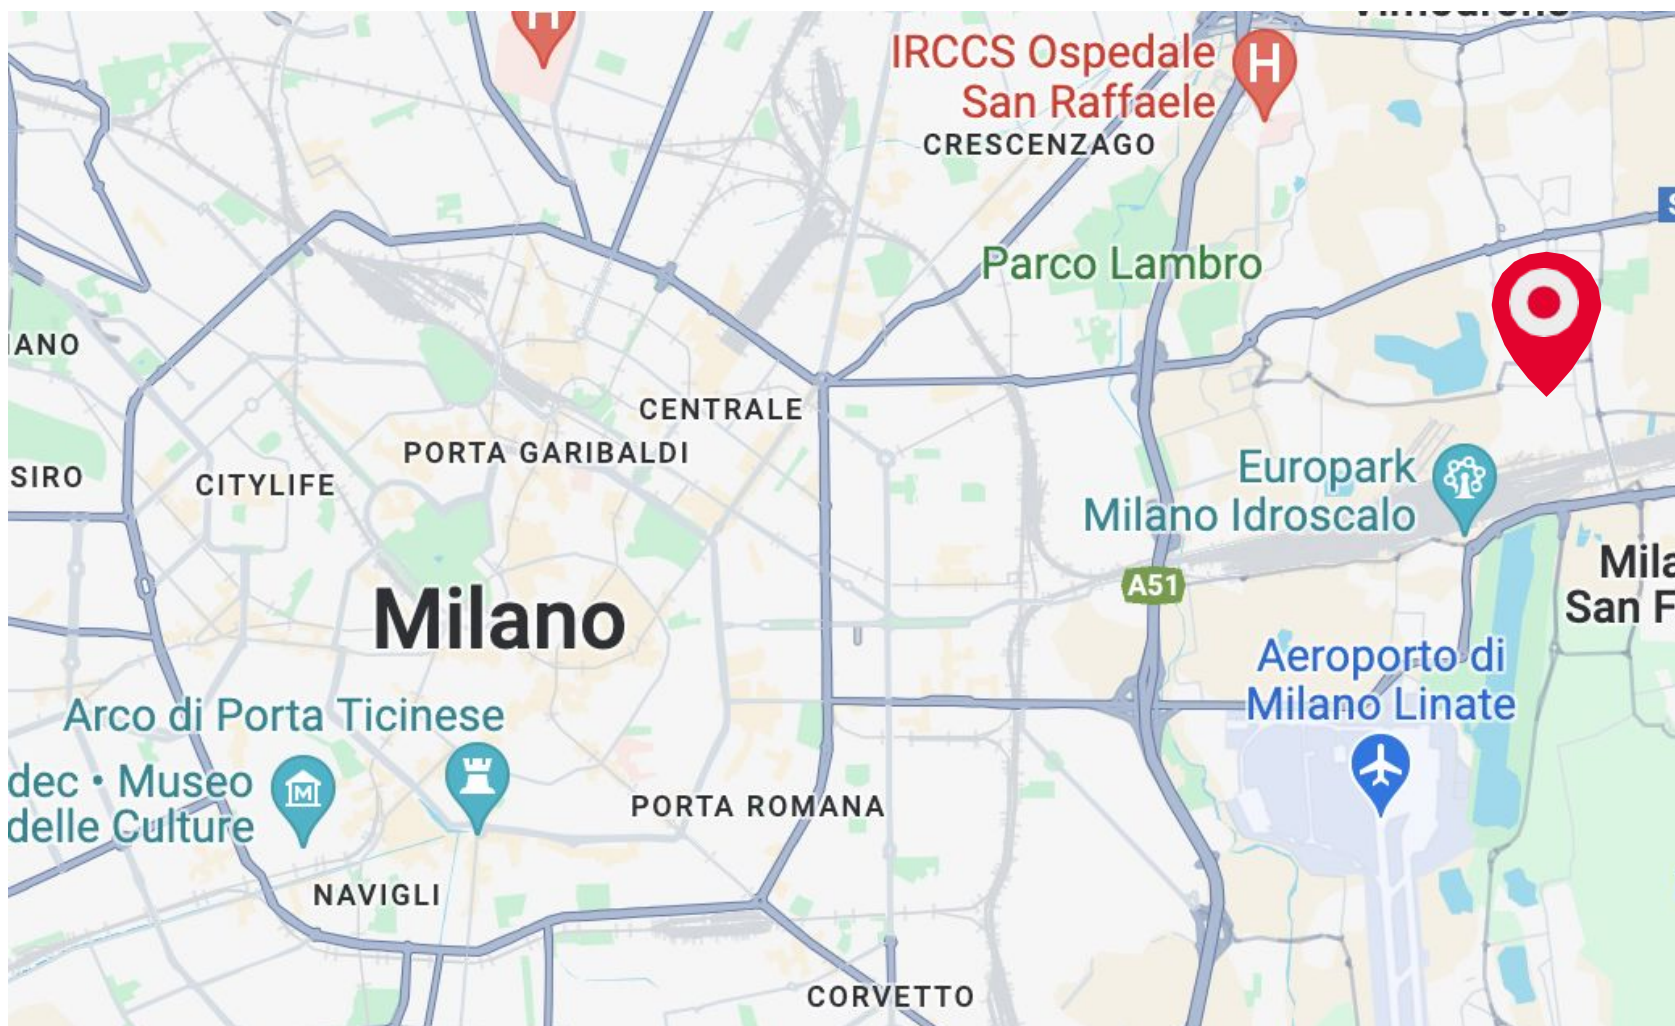

Opzione 2 Maxi Cube + Giardino

Maxi Cube

Indirizzo:

Via Amedeo Modigliani, Segrate

Distanza dall'Aeroporto di Linate:

A 5.6 km di distanza - 10 min in macchina

Distanza dal Duomo di Milano:

A 11 km di distanza - 25 min in macchina