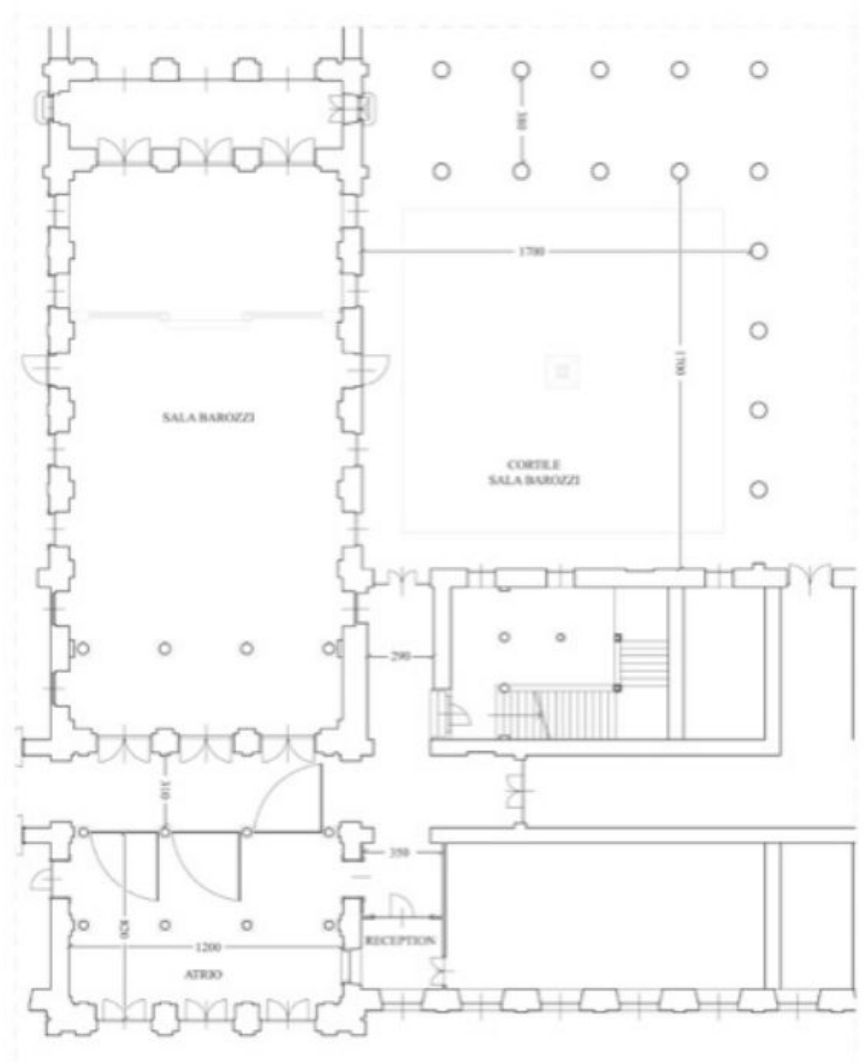

It can accommodate around 200 people.

PLAN

INGRESSO PRINCIPALE
Via Vivaio 7

ISTITUTO DEI CIECHI

ISTITUTO DEI CIECHI

ISTITUTO DEI CIECHI

MMap - Address

The best event venues and shops for you.