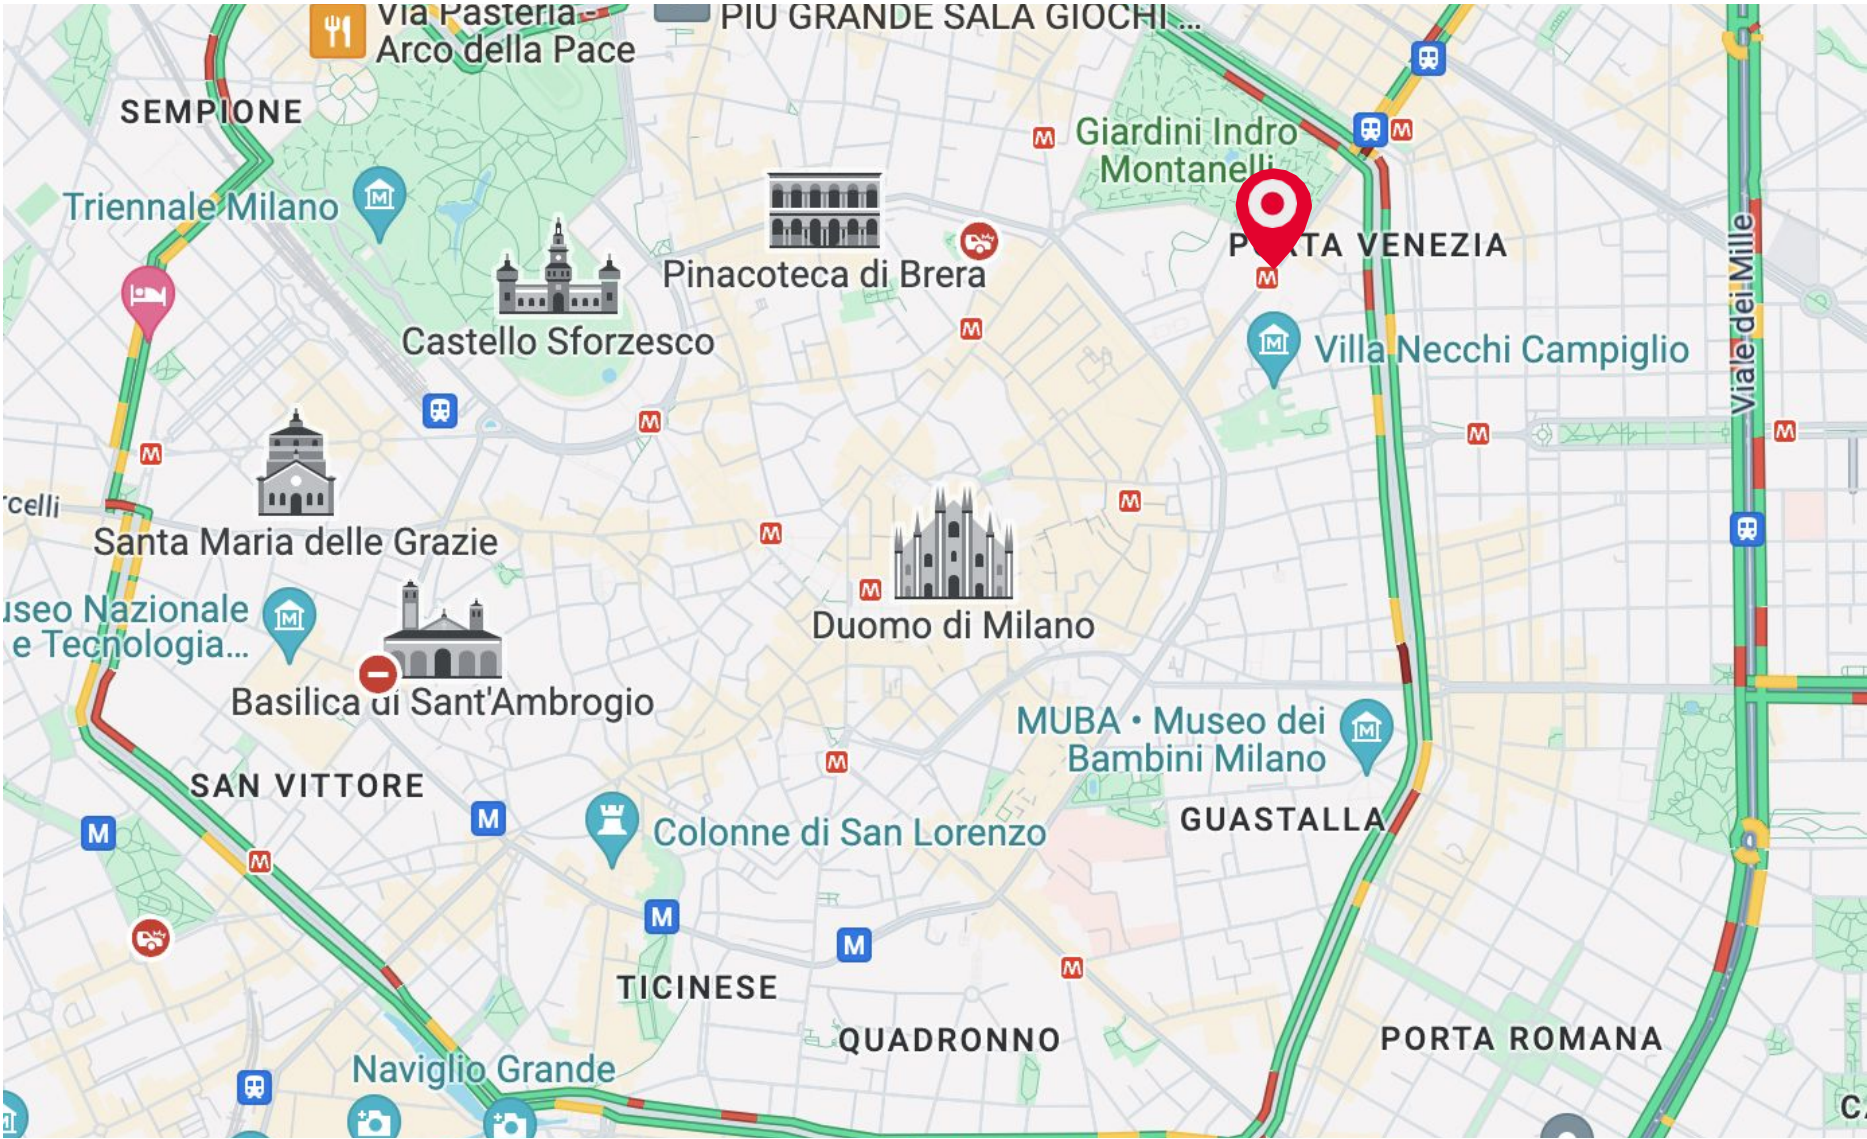

GIARDINO CORSO VENEZIA

Giardino Corso Venezia

Giardino Corso Venezia

Giardino Corso Venezia

Giardino Corso Venezia

Giardino Corso Venezia

Planimetria Giardino Corso Venezia

	01
Proprietà: SAIPO Milano SpA Corso Venezia, 36 20122 Comune di Milano Mq giardino	nr. cassa SCALA: 1:350 DATA: 12 marzo 2024 Formato IFC: A2
Documento elaborato in nome di legge. È proibita la riproduzione anche parziale di lo contenuto in testi senza permesso autorizzatorio.	

Mappa - indirizzo

Corso Venezia, Milano

I migliori spazi per eventi e negozi per te.

Consolo RealEspace nasce dall'esperienza nel mondo degli eventi di Consolo Produzioni. Consolo RealEspace è un punto di riferimento a Milano per la gestione e la ricerca di **prestigiosi spazi per eventi e temporary shop**. Con un portfolio composto da oltre 150 location nelle principali città italiane ed internazionali. Grazie al nostro know how nel mondo realestate, il nostro obiettivo è quello di **valorizzare gli immobili e la loro messa a reddito**. Ci proponiamo infatti come partner per agenzie e fondi immobiliari, e come gestori di appartamenti tramite la piattaforma Italian Short Rent.