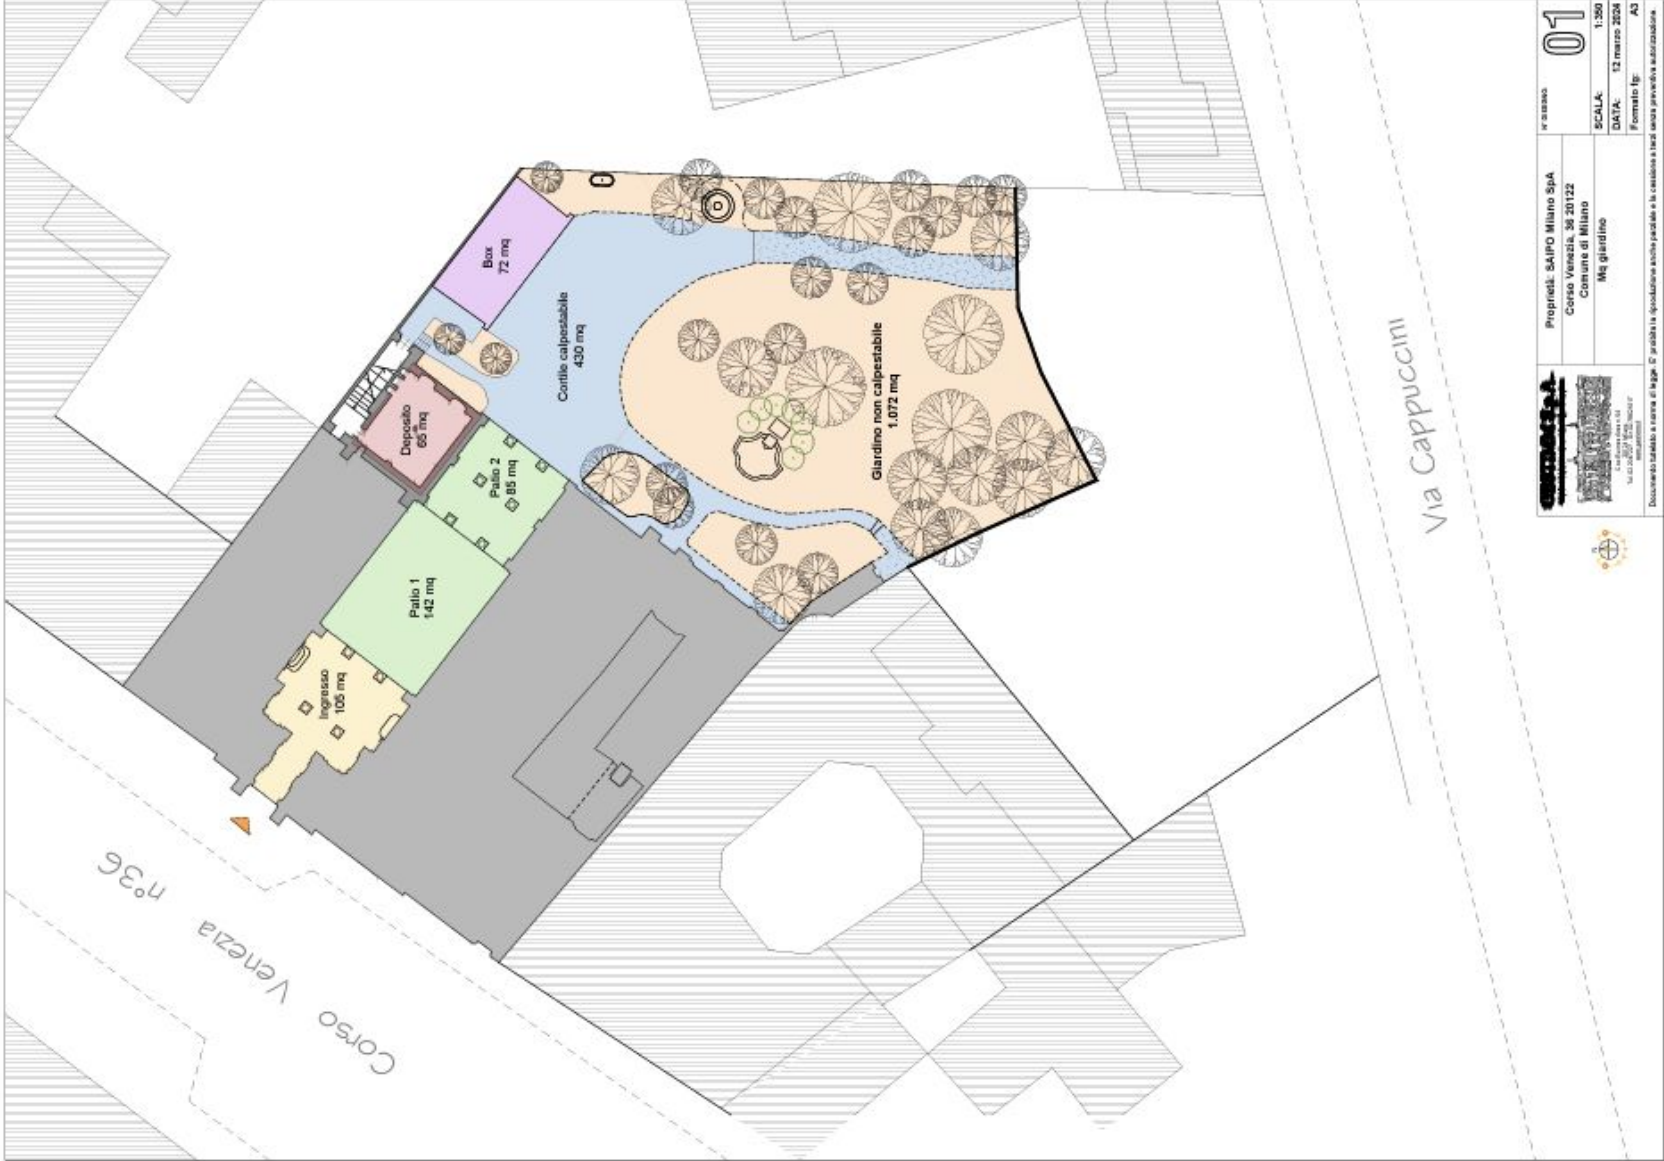

GIARDINO CORSO VENEZIA

Giardino Corso Venezia

Giardino Corso Venezia

Giardino Corso Venezia

Giardino Corso Venezia

Giardino Corso Venezia

Planimetria Giardino Corso Venezia

	01
Proprietà: SAIPO Milano SpA Corso Venezia, 36 20122 Comune di Milano Mq giardino	nr. cassa SCALA: 1:350 DATA: 12 marzo 2024 Formato IFC: A2
Documento elaborato in nome di legge. È proibita la riproduzione anche parziale di lo contenuto in testi senza permesso autorizzatorio.	

Mappa - indirizzo

Corso Venezia, Milano

I migliori spazi per eventi e negozi per te.

Consolo RealEspace nasce dall'esperienza nel mondo degli eventi di Consolo Produzioni. Consolo RealEspace è un punto di riferimento a Milano per la gestione e la ricerca di **prestigiosi spazi per eventi e temporary shop**. Con un portfolio composto da oltre 150 location nelle principali città italiane ed internazionali. Grazie al nostro know how nel mondo realestate, il nostro obiettivo è quello di **valorizzare gli immobili e la loro messa a reddito**. Ci proponiamo infatti come partner per agenzie e fondi immobiliari, e come gestori di appartamenti tramite la piattaforma Italian Short Rent.