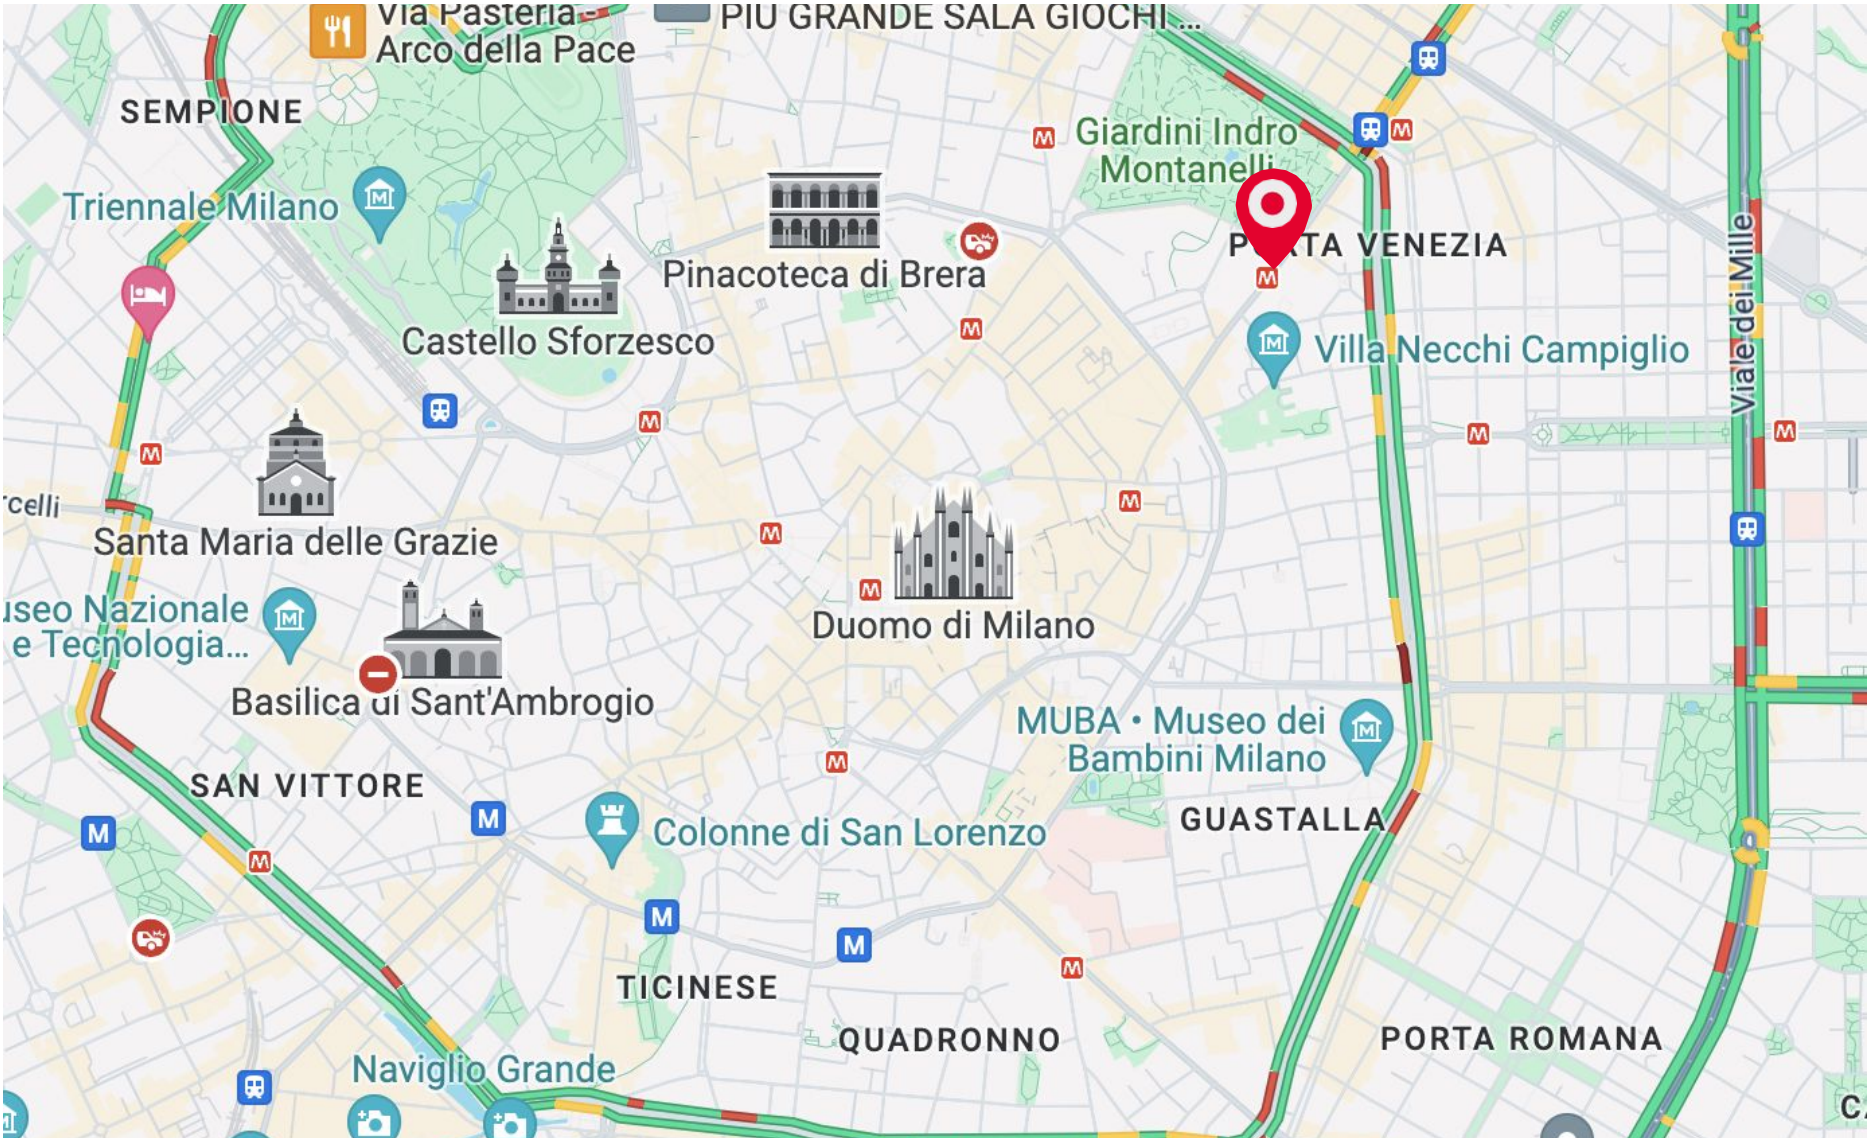

GIARDINO CORSO VENEZIA

Giardino Corso Venezia

Giardino Corso Venezia

Giardino Corso Venezia

Giardino Corso Venezia

Giardino Corso Venezia

Planimetria Giardino Corso Venezia

Mappa - indirizzo

Corso Venezia, Milano

I migliori spazi per eventi e negozi per te.

Consolo RealEspace nasce dall'esperienza nel mondo degli eventi di Consolo Produzioni. Consolo RealEspace è un punto di riferimento a Milano per la gestione e la ricerca di **prestigiosi spazi per eventi e temporary shop**. Con un portfolio composto da oltre 150 location nelle principali città italiane ed internazionali. Grazie al nostro know how nel mondo realestate, il nostro obiettivo è quello di **valorizzare gli immobili e la loro messa a reddito**. Ci proponiamo infatti come partner per agenzie e fondi immobiliari, e come gestori di appartamenti tramite la piattaforma Italian Short Rent.