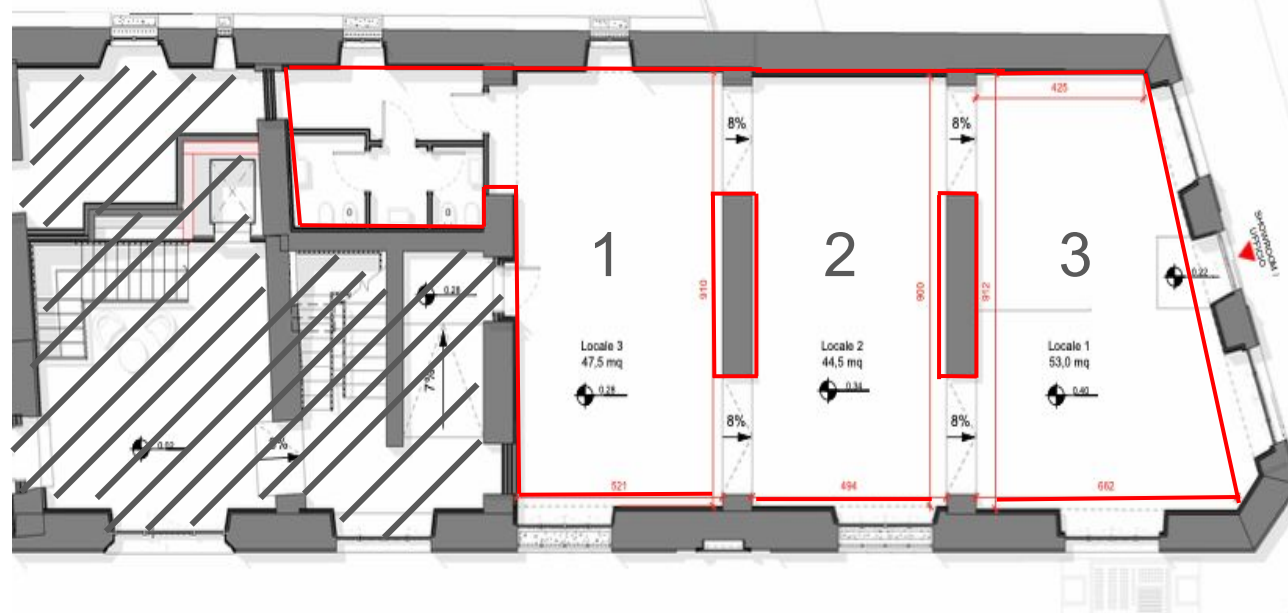

Lo spazio Pop-Up è di circa 150 mq, presenta 5 vetrine con affaccio su strada e all'interno pareti composte da mattoni a vista che Questa scelta architettonica dona profondità, calore e un distintivo stile industriale agli ambienti, arricchendoli di storia e carattere.

450 m di distanza - 6 min a piedi

POP-UP 3

POP-UP 2

POP-UP 1

SERVIZI INCLUSI

- Aria condizionata
- Riscaldamento
- Impianto illuminazione
- Area guardaroba
- Area Catering / Cucina
- Bagno
- 15 KW Potenza elettrica

Piante

SUPERFICIE PIANO: 145 MQ

SALA 1: 47,5 MQ

SALA 2: 44,5 MQ

SALA 3: 53 MQ

Mappa - indirizzo

Via Matteo Bandello, Milano

Behind the show, next to you.