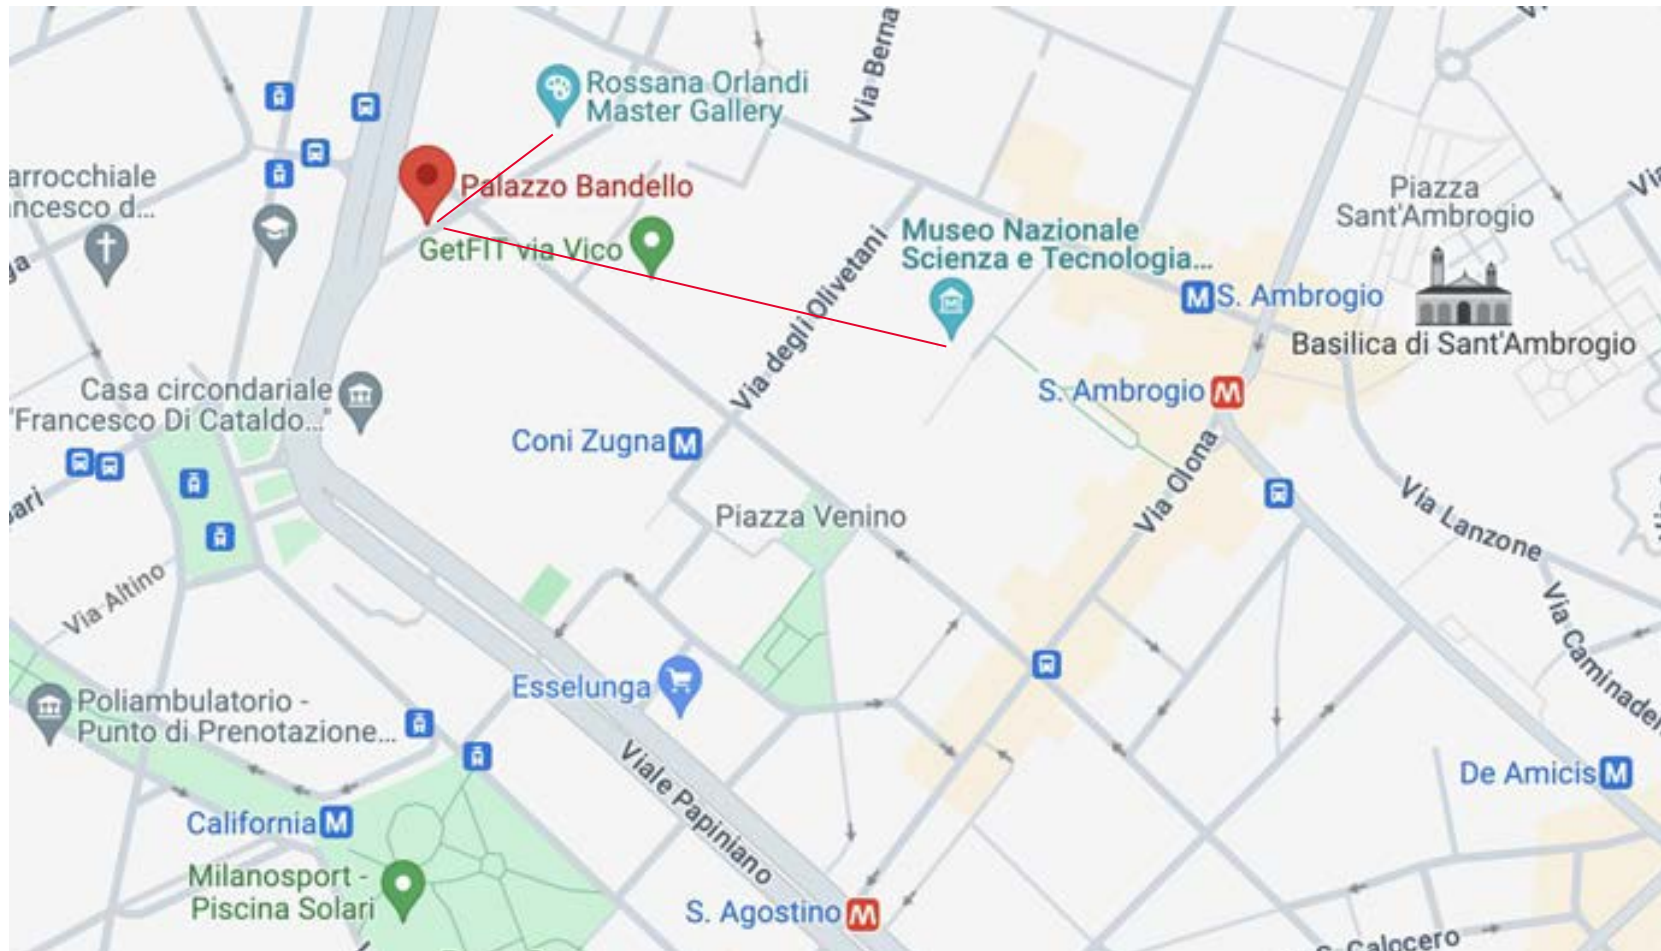

Bandello 22

Indirizzo:

Via Matteo Bandello 22, Milano

Distanza da Rossana Orlandi Gallery:

110 m di distanza - 1 min a piedi

Distanza da Museo Nazionale Scienza e Tecnologia Leonardo da Vinci:

450 m di distanza - 6 min a piedi