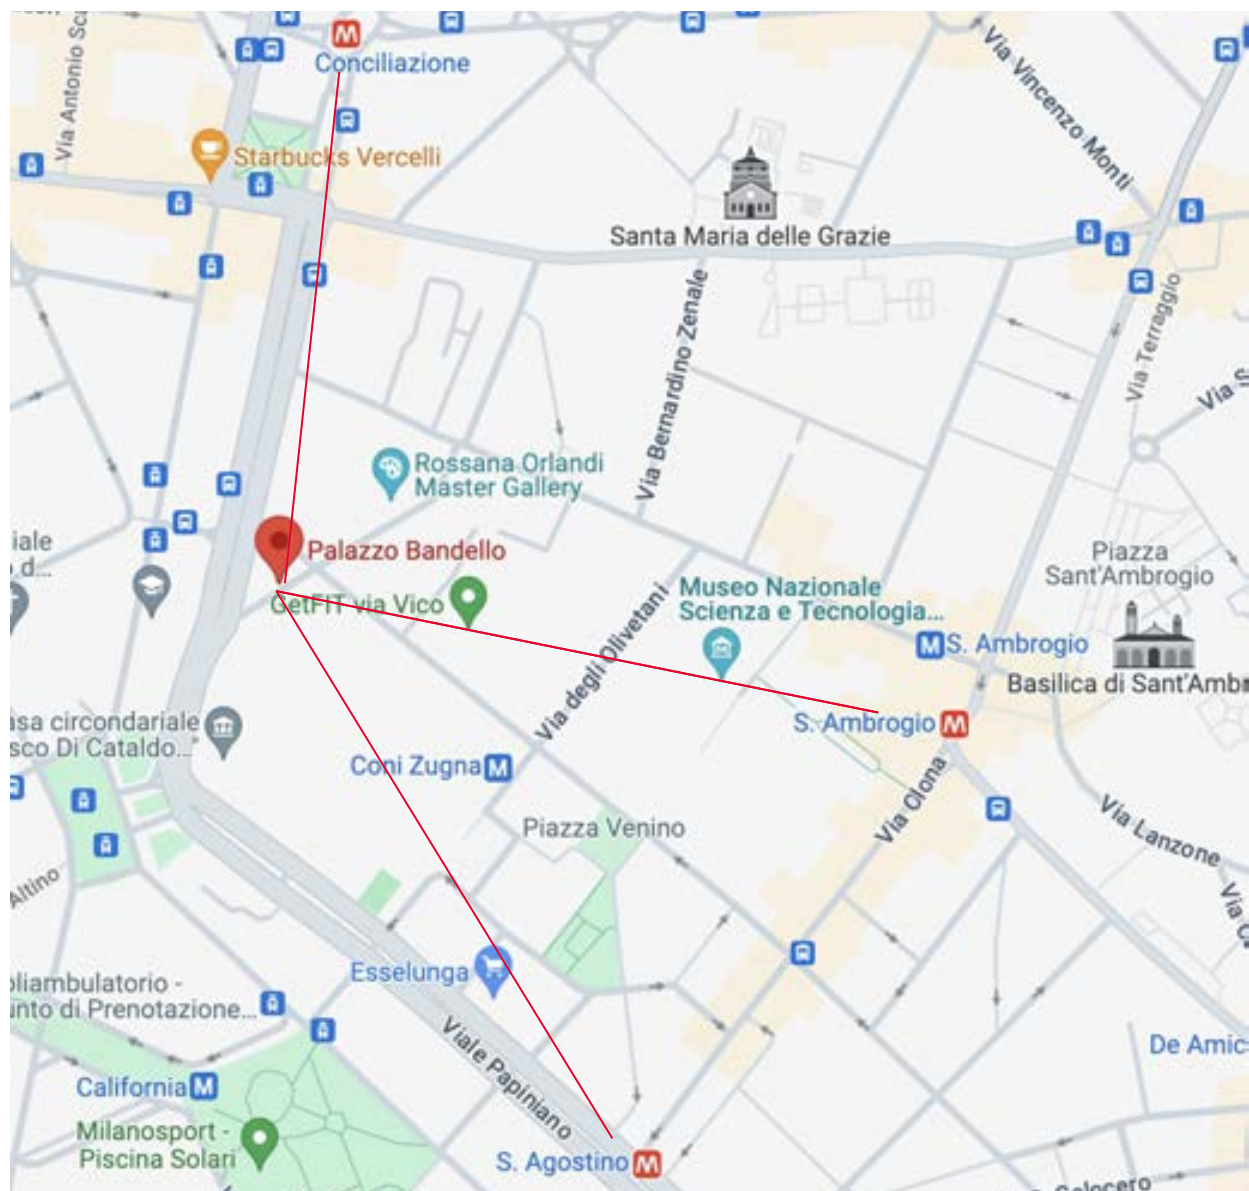

BANDELLO 22, MILANO

Bandello 22

In uno dei quartieri più vivaci di Milano, tra Corso Magenta e Viale di Porta Vercellina, dove l'arte e la cultura di Musei e Gallerie d'Arte convivono con il dinamismo del centro, sorge **Bandello 22**.

Bandello 22

Indirizzo:

Via Matteo Bandello 22, Milano

Distanza dalla metro Sant'Ambrogio:

800 m di distanza - 11 min a piedi

Distanza dalla metro Sant'Agostino:

600 m di distanza - 8 min a piedi

Distanza dalla metro Conciliazione:

500 m di distanza - 7 min a piedi

Bandello 22

Indirizzo:

Via Matteo Bandello 22, Milano

Distanza da Rossana Orlandi Gallery:

110 m di distanza - 1 min a piedi

Distanza da Museo Nazionale Scienza e Tecnologia Leonardo da Vinci: