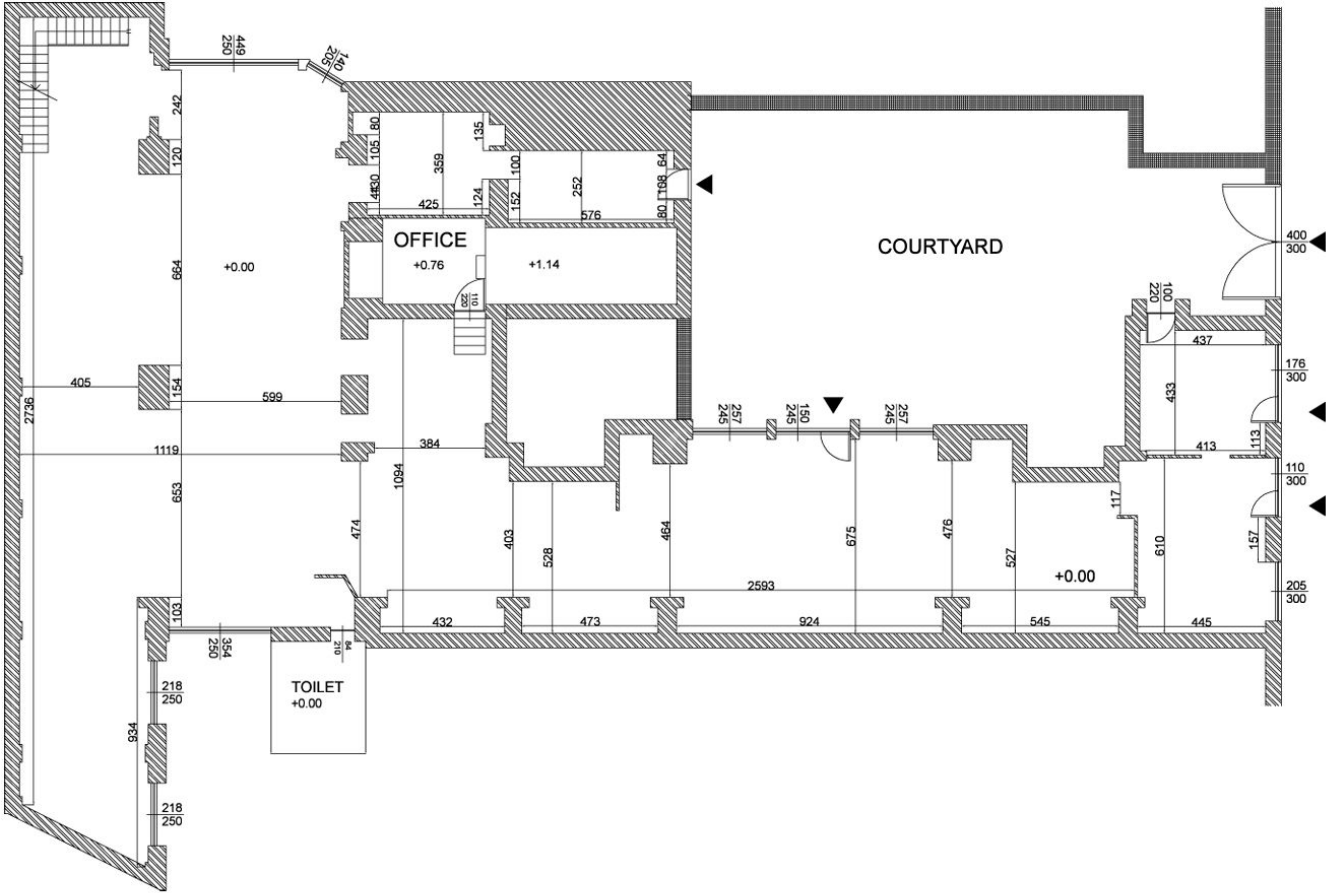

## Arlettie Space

---

# Planimetria

400 MQ esposizione  
50 MQ zona catering

**GROUND FLOOR**

**SAN GREGORIO 39  
PLANIMETRIA SCALA 1:200**