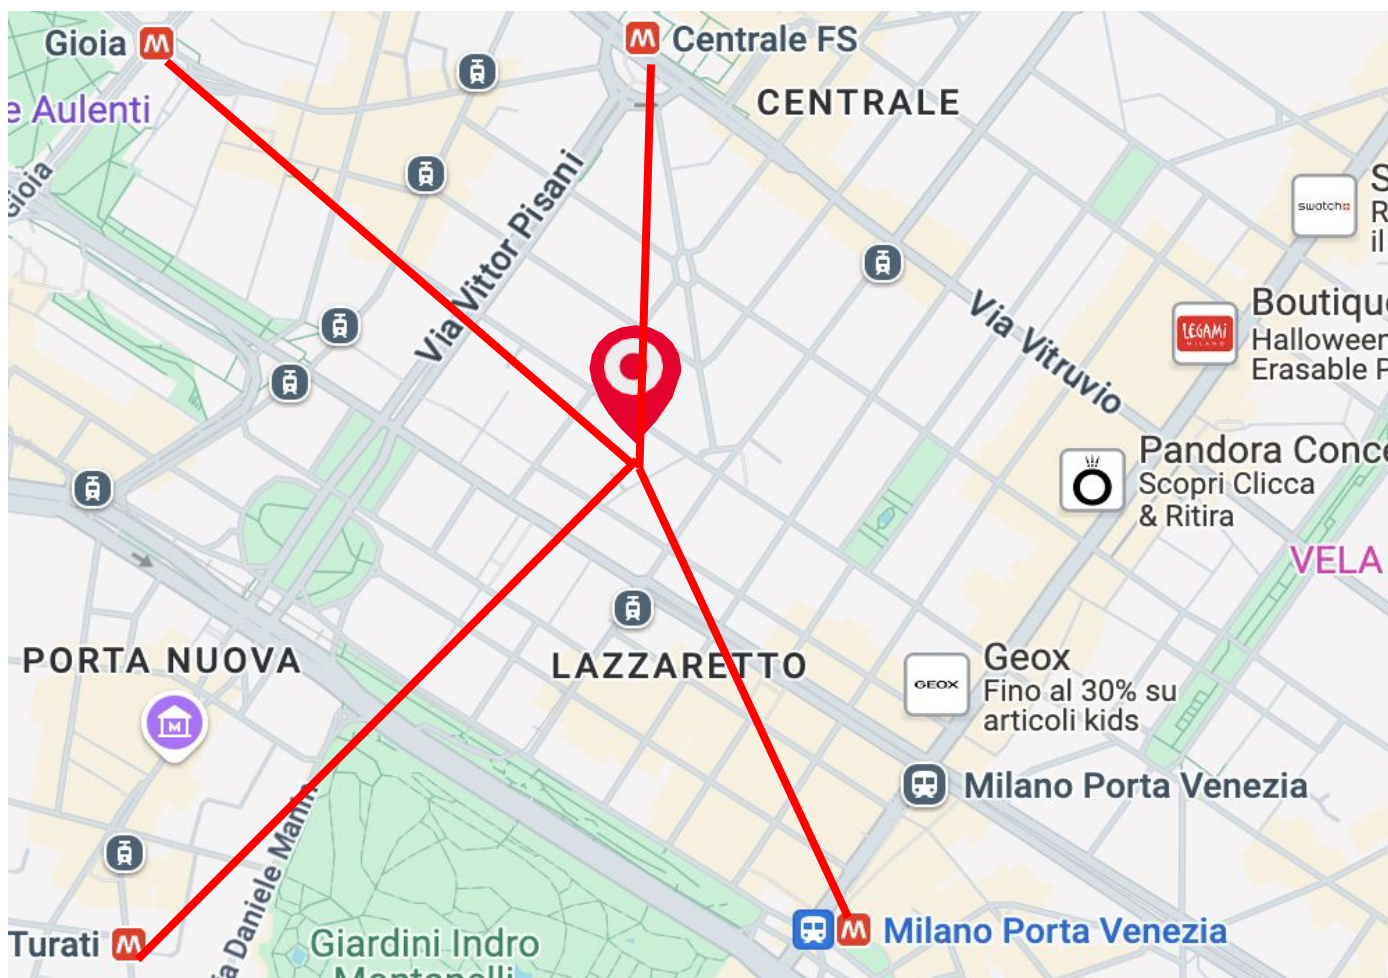

## Mappa - Indirizzo

---

Via San Gregorio 39, Milano

8 min a piedi da Stazione Centrale

2 min a piedi da Salone dei Tessuti

14 min a piedi da Stazione Gioia

14 min a piedi da Porta Venezia

14 min a piedi da Stazione Turati

## Mappa - Indirizzo

---