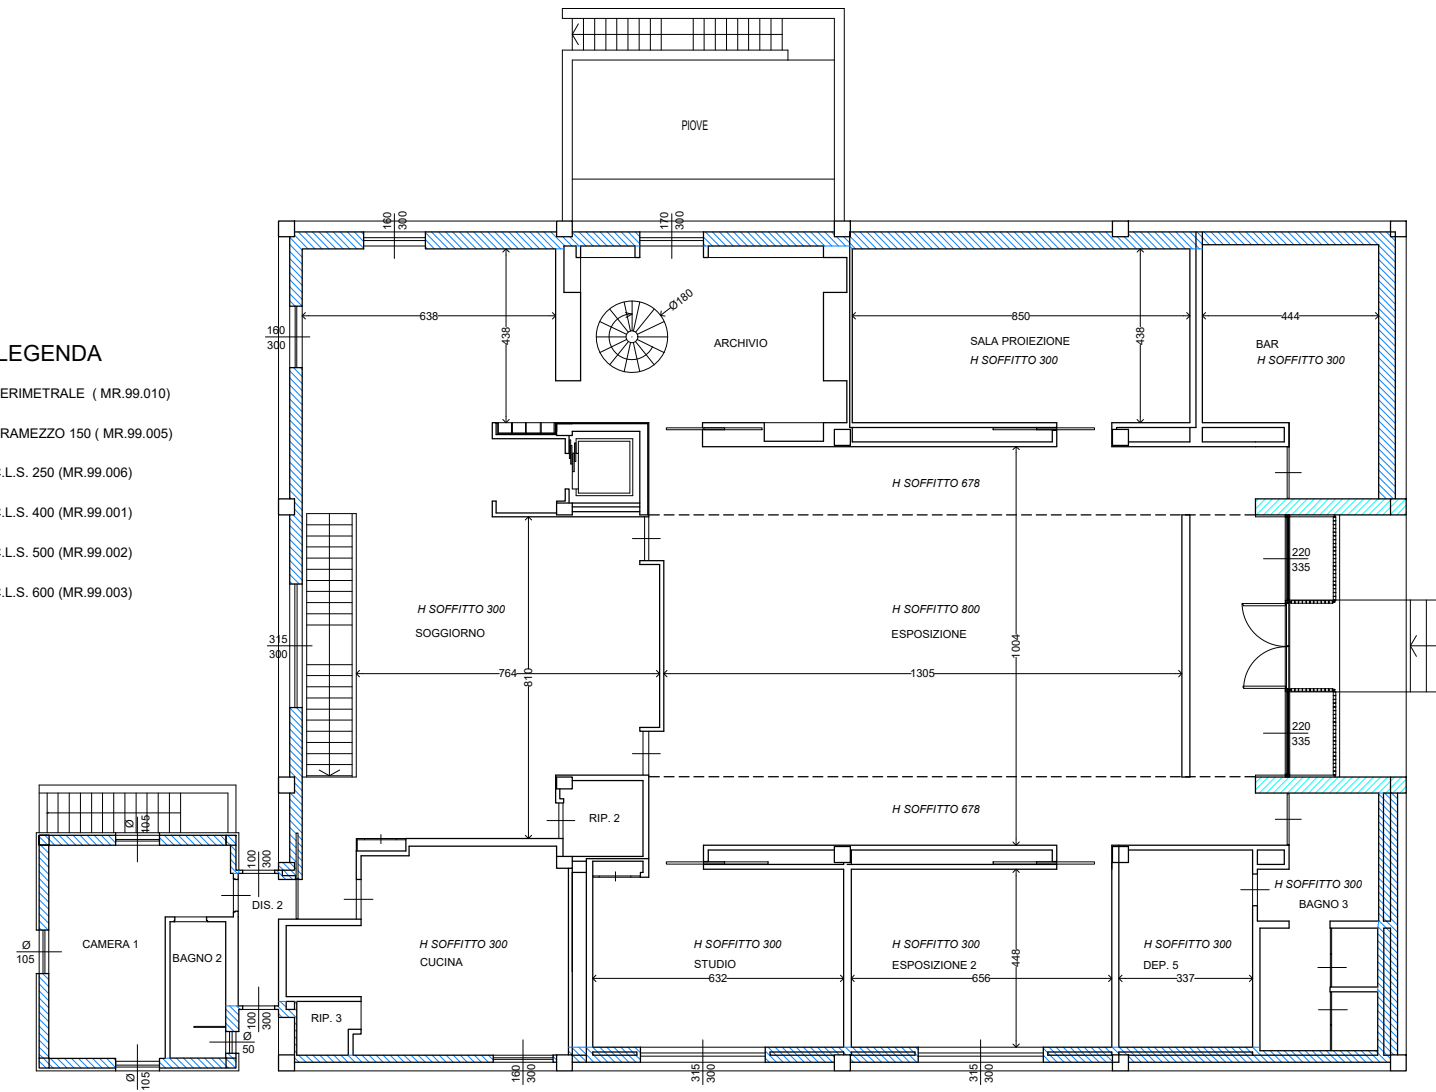

LEGENDA

-  PERIMETRALE (MR.99.010)
-  TRAMEZZO 150 (MR.99.005)
-  C.L.S. 250 (MR.99.006)
-  C.L.S. 400 (MR.99.001)
-  C.L.S. 500 (MR.99.002)
-  C.L.S. 600 (MR.99.003)

PIANTA PIANO TERRA 1:100

PIANTA PIANO PRIMO 1:100