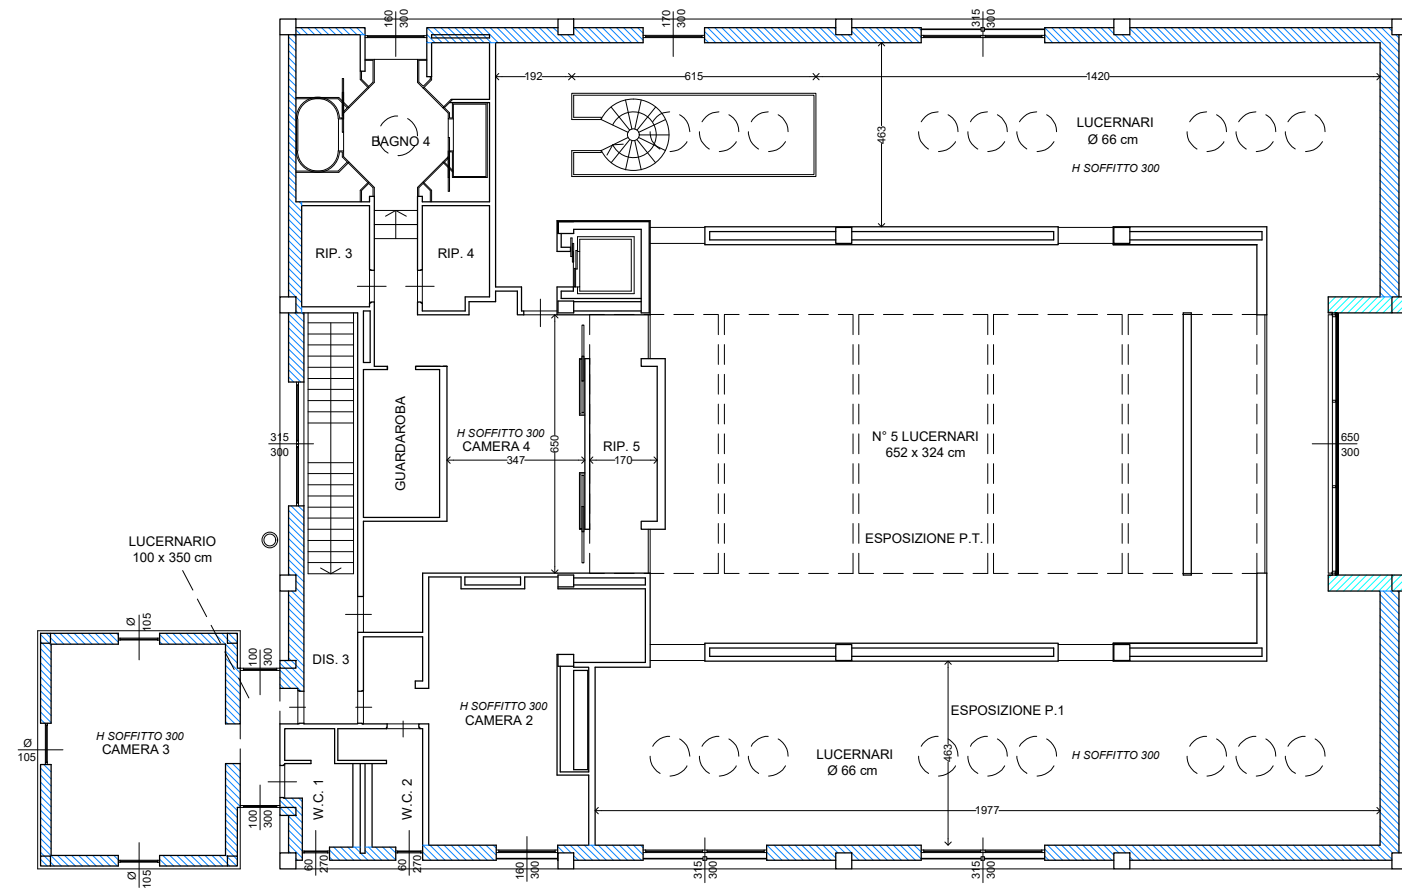

LEGENDA

-  PERIMETRALE (MR.99.010)
-  TRAMEZZO 150 (MR.99.005)
-  C.L.S. 250 (MR.99.006)
-  C.L.S. 400 (MR.99.001)
-  C.L.S. 500 (MR.99.002)
-  C.L.S. 600 (MR.99.003)

PIANTA PIANO TERRA 1:100

PIANTA PIANO PRIMO 1:100