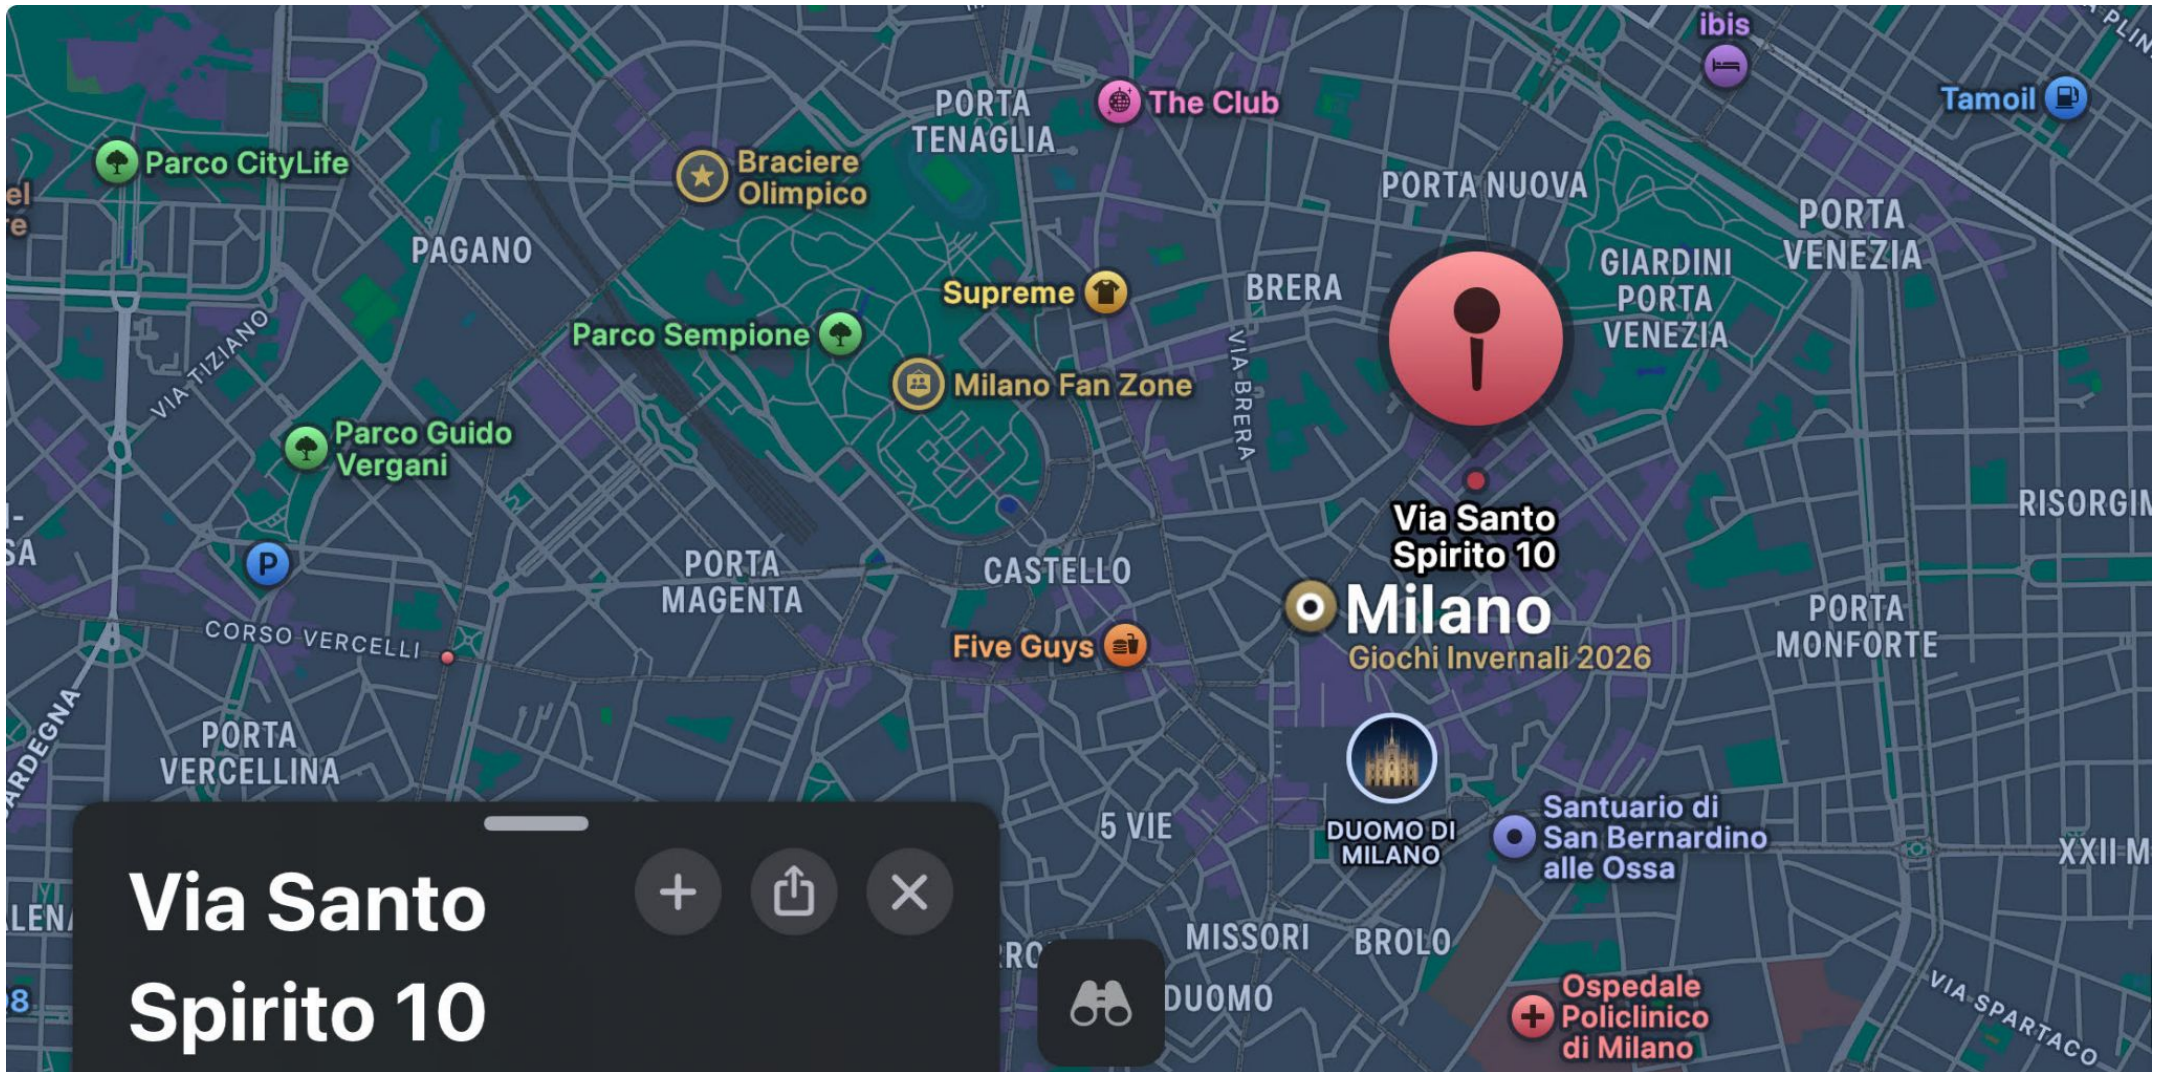

CP283

Nel cuore del quartiere Montenapoleone di Milano, Lucid Venue si trova all'interno dello splendido Palazzo Bagatti Valsecchi, edificio di fine Ottocento ispirato nelle forme al Rinascimento italiano con una superficie di circa 370 m².

CP283| Cigar room

CP283| Cigar room

CP283| Rooftop

CP283| Rooftop

CP283| Wine cellar

Mappa - Indirizzo

I migliori spazi per eventi e negozi per te.

Consolo RealEspace nasce dall'esperienza nel mondo degli eventi di Consolo Produzioni. Consolo RealEspace è un punto di riferimento a Milano per la gestione e la ricerca di **prestigiosi spazi per eventi e temporary shop**. Con un portfolio composto da oltre 150 location nelle principali città italiane ed internazionali. Grazie al nostro know how nel mondo realestate, il nostro obiettivo è quello di **valorizzare gli immobili e la loro messa a reddito**. Ci proponiamo infatti come partner per agenzie e fondi immobiliari, e come gestori di appartamenti tramite la piattaforma Italian Short Rent.