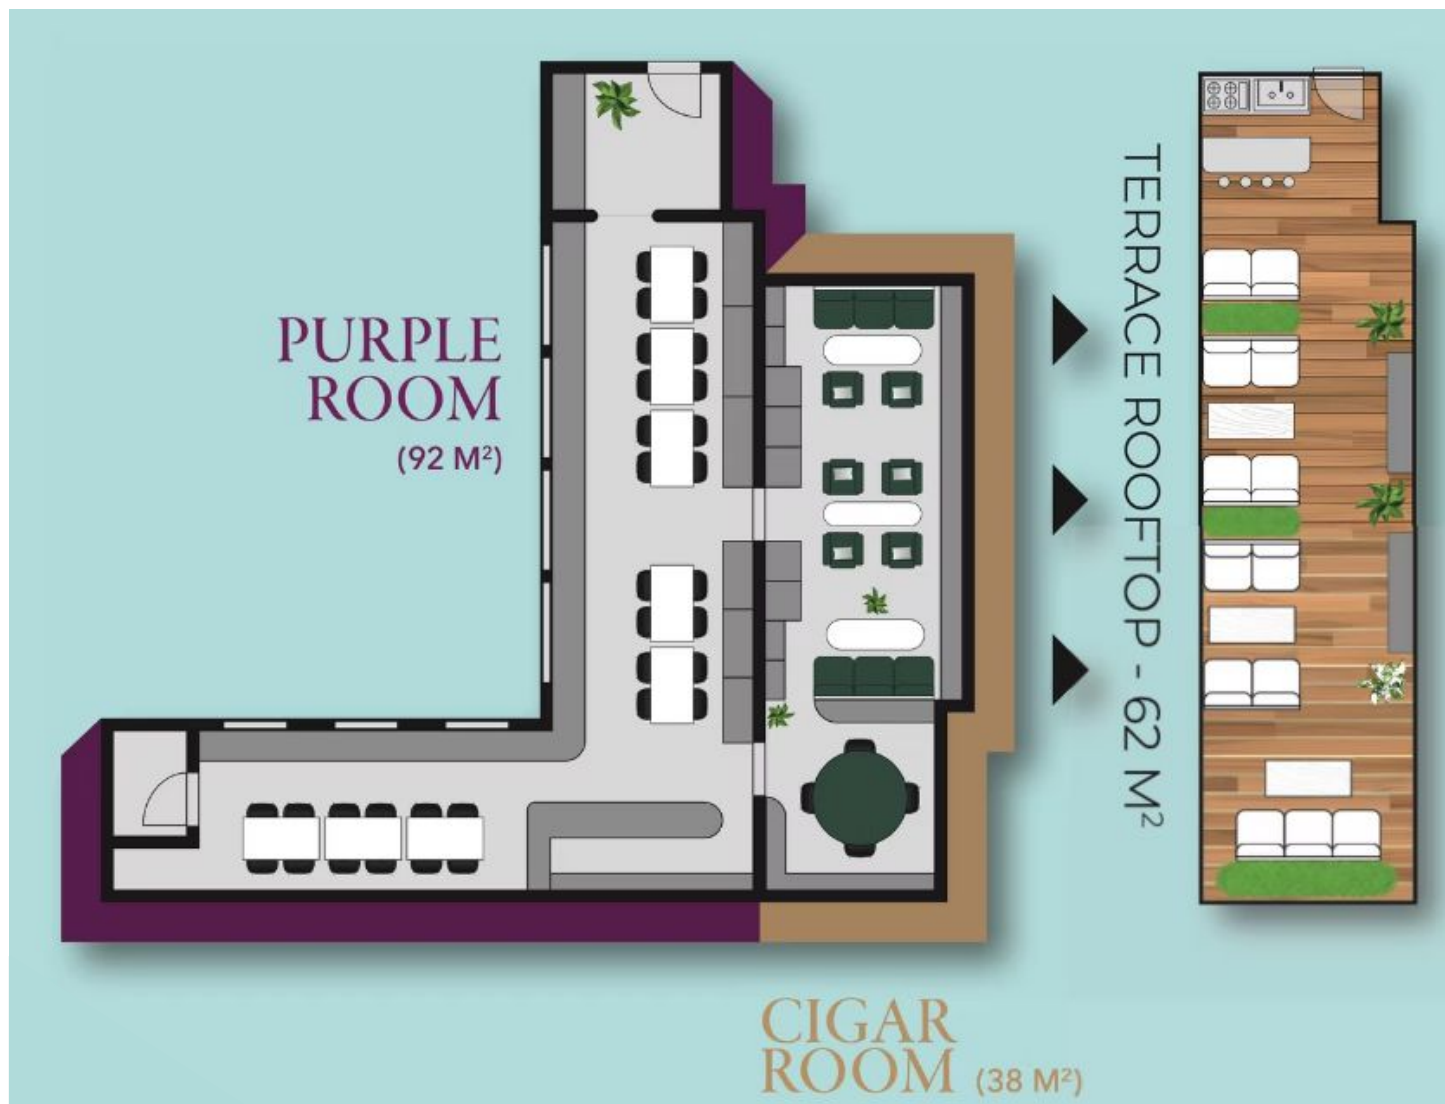

CP283

Nel cuore del quartiere Montenapoleone di Milano, Lucid Venue si trova all'interno dello splendido Palazzo Bagatti Valsecchi, edificio di fine Ottocento ispirato nelle forme al Rinascimento italiano con una superficie di circa 370 m².

Lo spazio è una dimora storica, un luogo antico, ma con un'anima proiettata al futuro, all'altezza delle ambizioni di chi guarda ogni giorno oltre l'orizzonte, composta da quattro stanze (blue room, green room, purple room e cigar room), terrazzi, un rooftop, una cucina e una wine cellar.

Planimetria Green room + Blue room

Planimetria Purple room + Rooftop + Cigar room

CP283| Blue room

CP283| Blue room

CP283| Green room

CP283| Green room

CP283| Purple room

CP283| Purple room