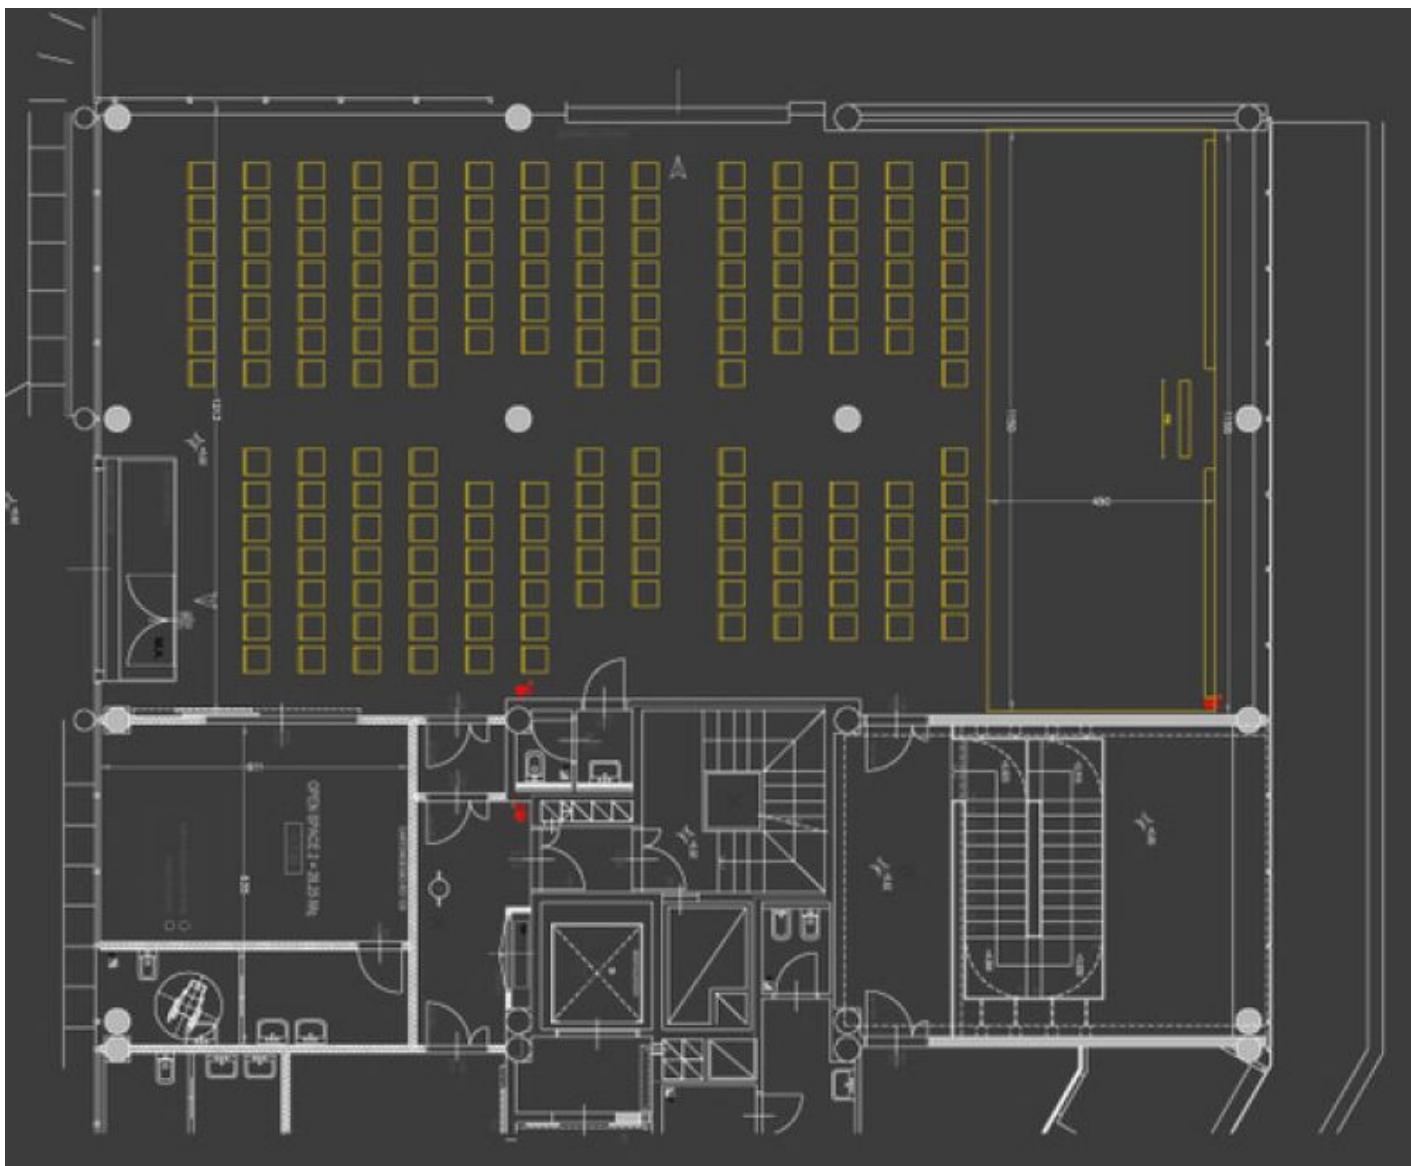

CP139

Uno spazio eventi all'avanguardia, multifunzionale e iconico, nel cuore di Milano Certosa. Un ambiente dal design contemporaneo, dove vetro e acciaio dialogano con la luce naturale, su una superficie di 1.600 mq articolata in 4 sale e una capienza complessiva di 1.000 persone.

Planimetria piano terra

Planimetria primo piano

Planimetria officina piano terra

Planimetria officina primo piano

CP139 | Piano terra

CP139 | Piano terra

CP139 | Piano terra

CP139 | Piano terra