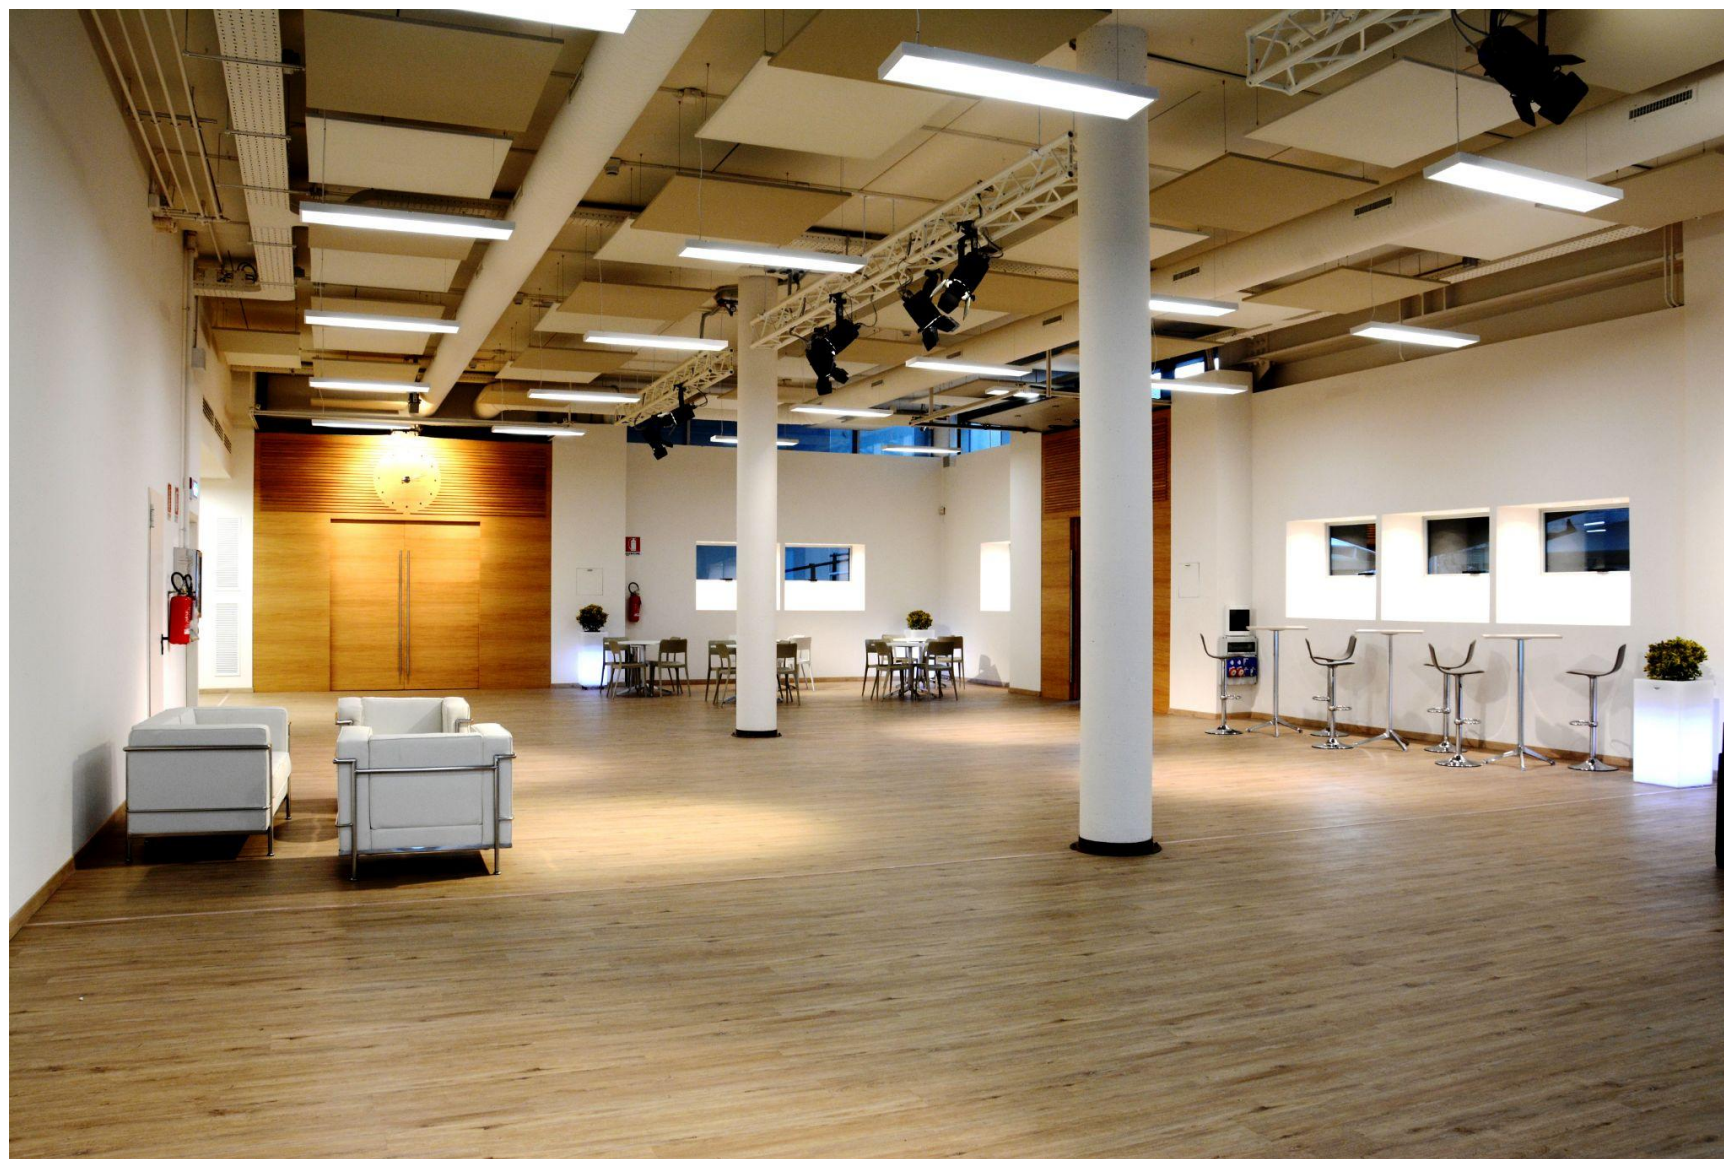

CP139 | Officina piano terra