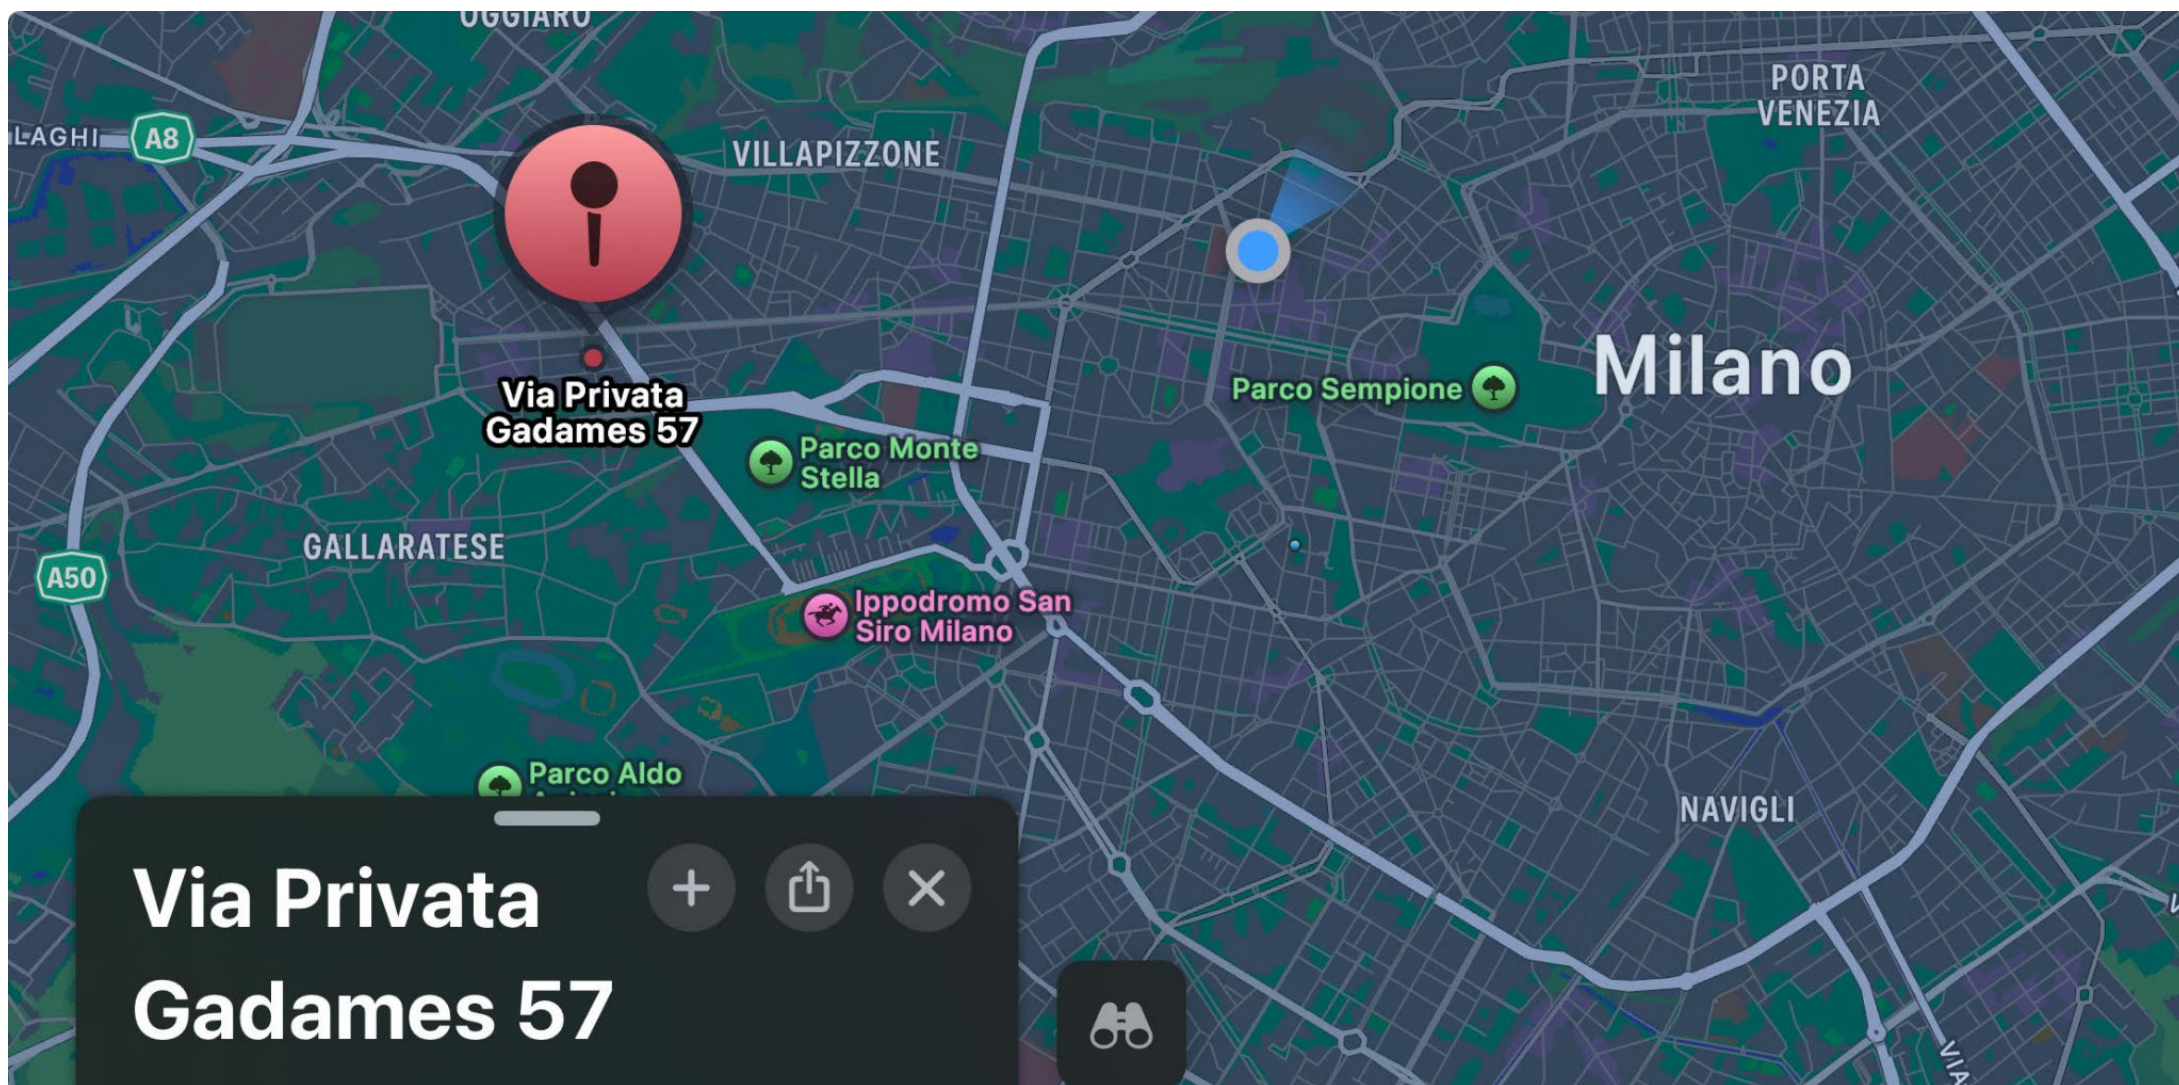

CP139 | Officina primo piano

CP139 | Officina primo piano

Mappa - Indirizzo

I migliori spazi per eventi e negozi per te.

Consolo RealEspace nasce dall'esperienza nel mondo degli eventi di Consolo Produzioni. Consolo RealEspace è un punto di riferimento a Milano per la gestione e la ricerca di **prestigiosi spazi per eventi e temporary shop**. Con un portfolio composto da oltre 150 location nelle principali città italiane ed internazionali. Grazie al nostro know how nel mondo realestate, il nostro obiettivo è quello di **valorizzare gli immobili e la loro messa a reddito**. Ci proponiamo infatti come partner per agenzie e fondi immobiliari, e come gestori di appartamenti tramite la piattaforma Italian Short Rent.