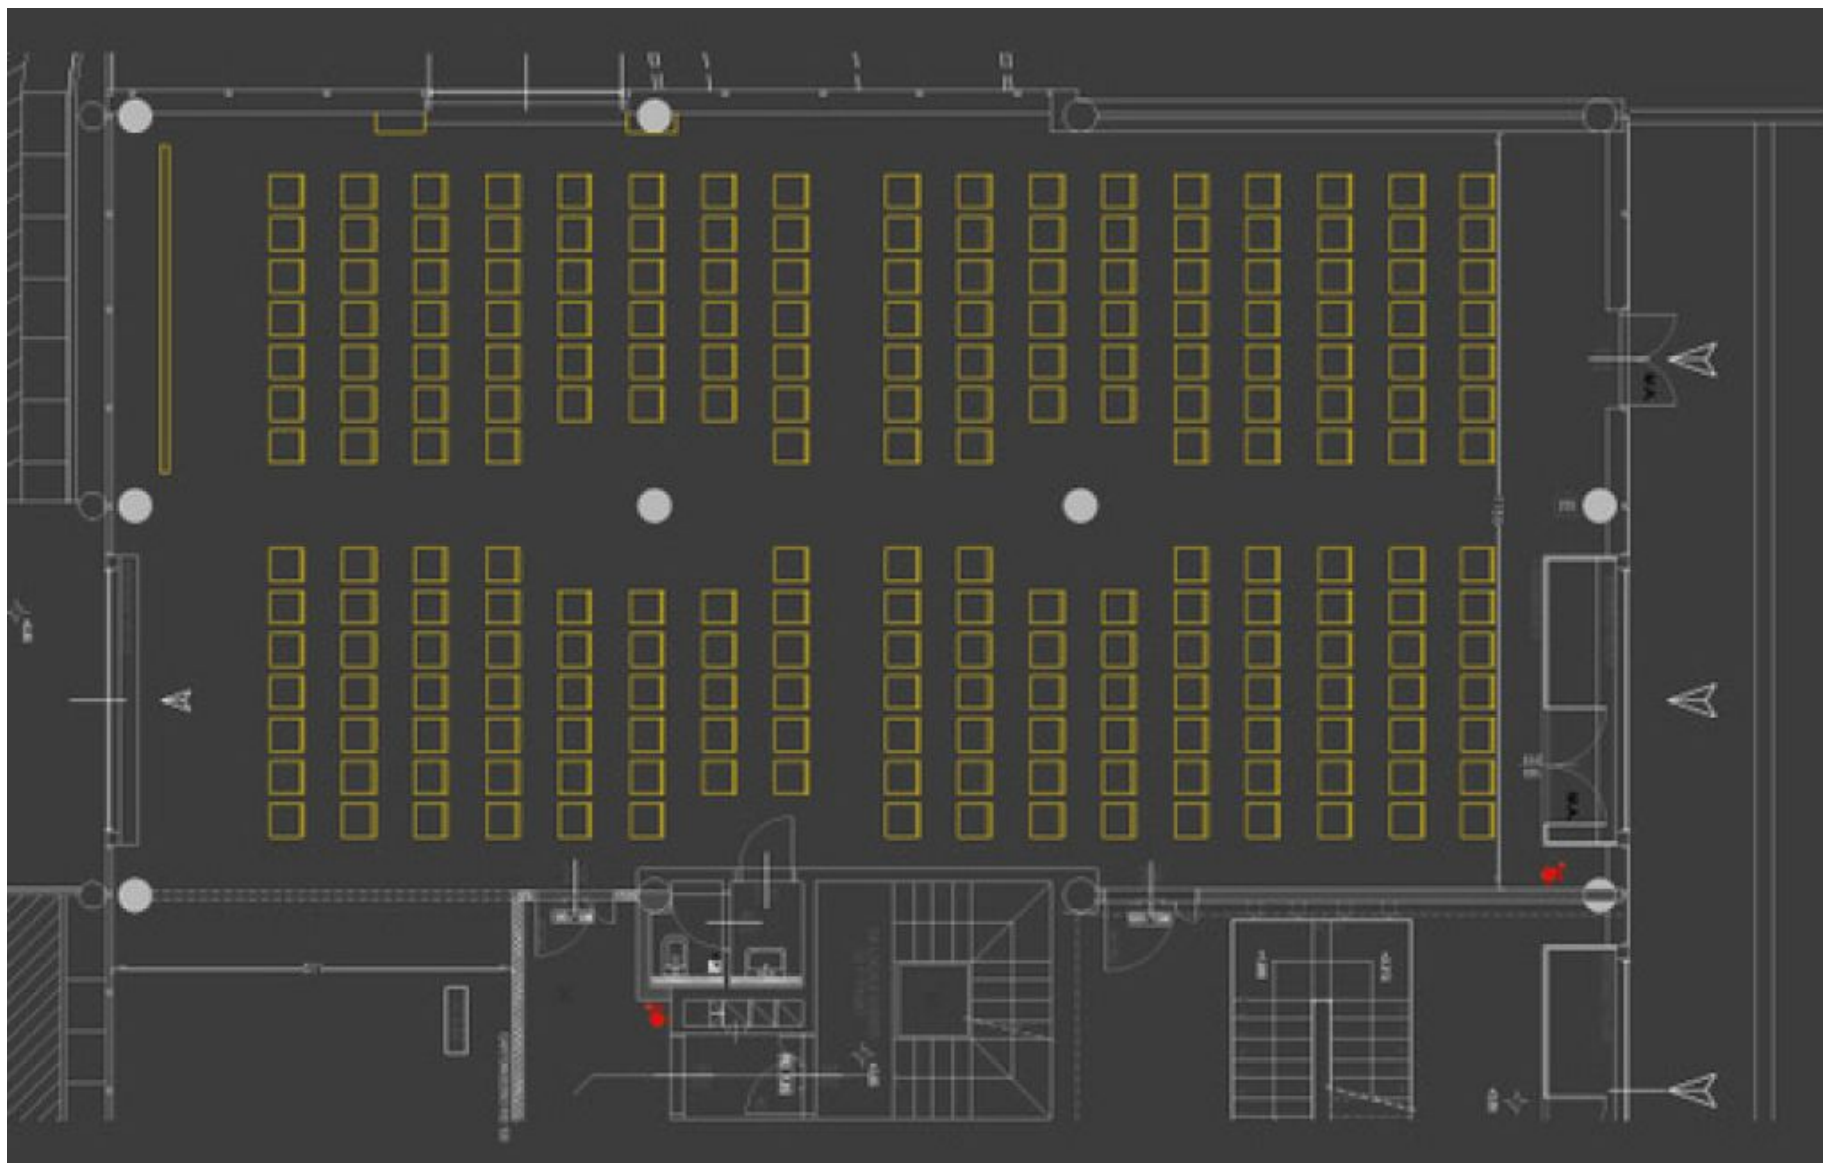

Planimetria officina piano terra