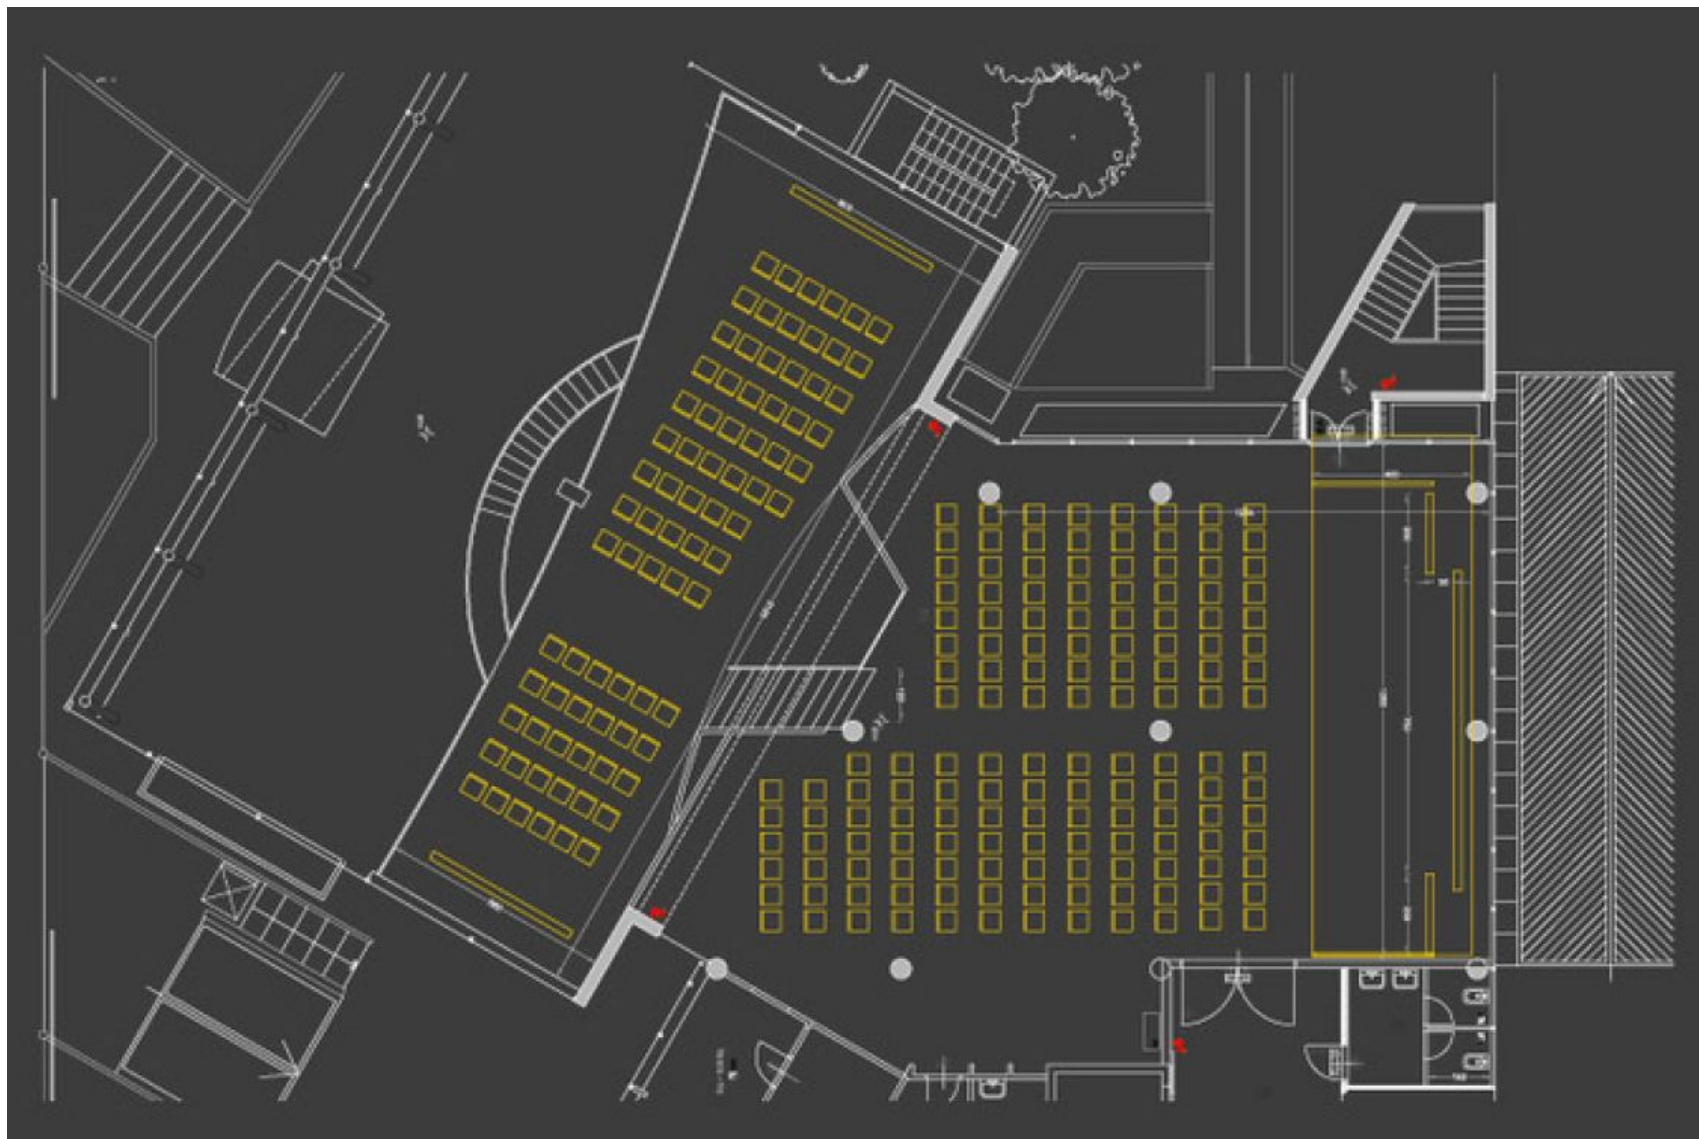

Planimetria primo piano