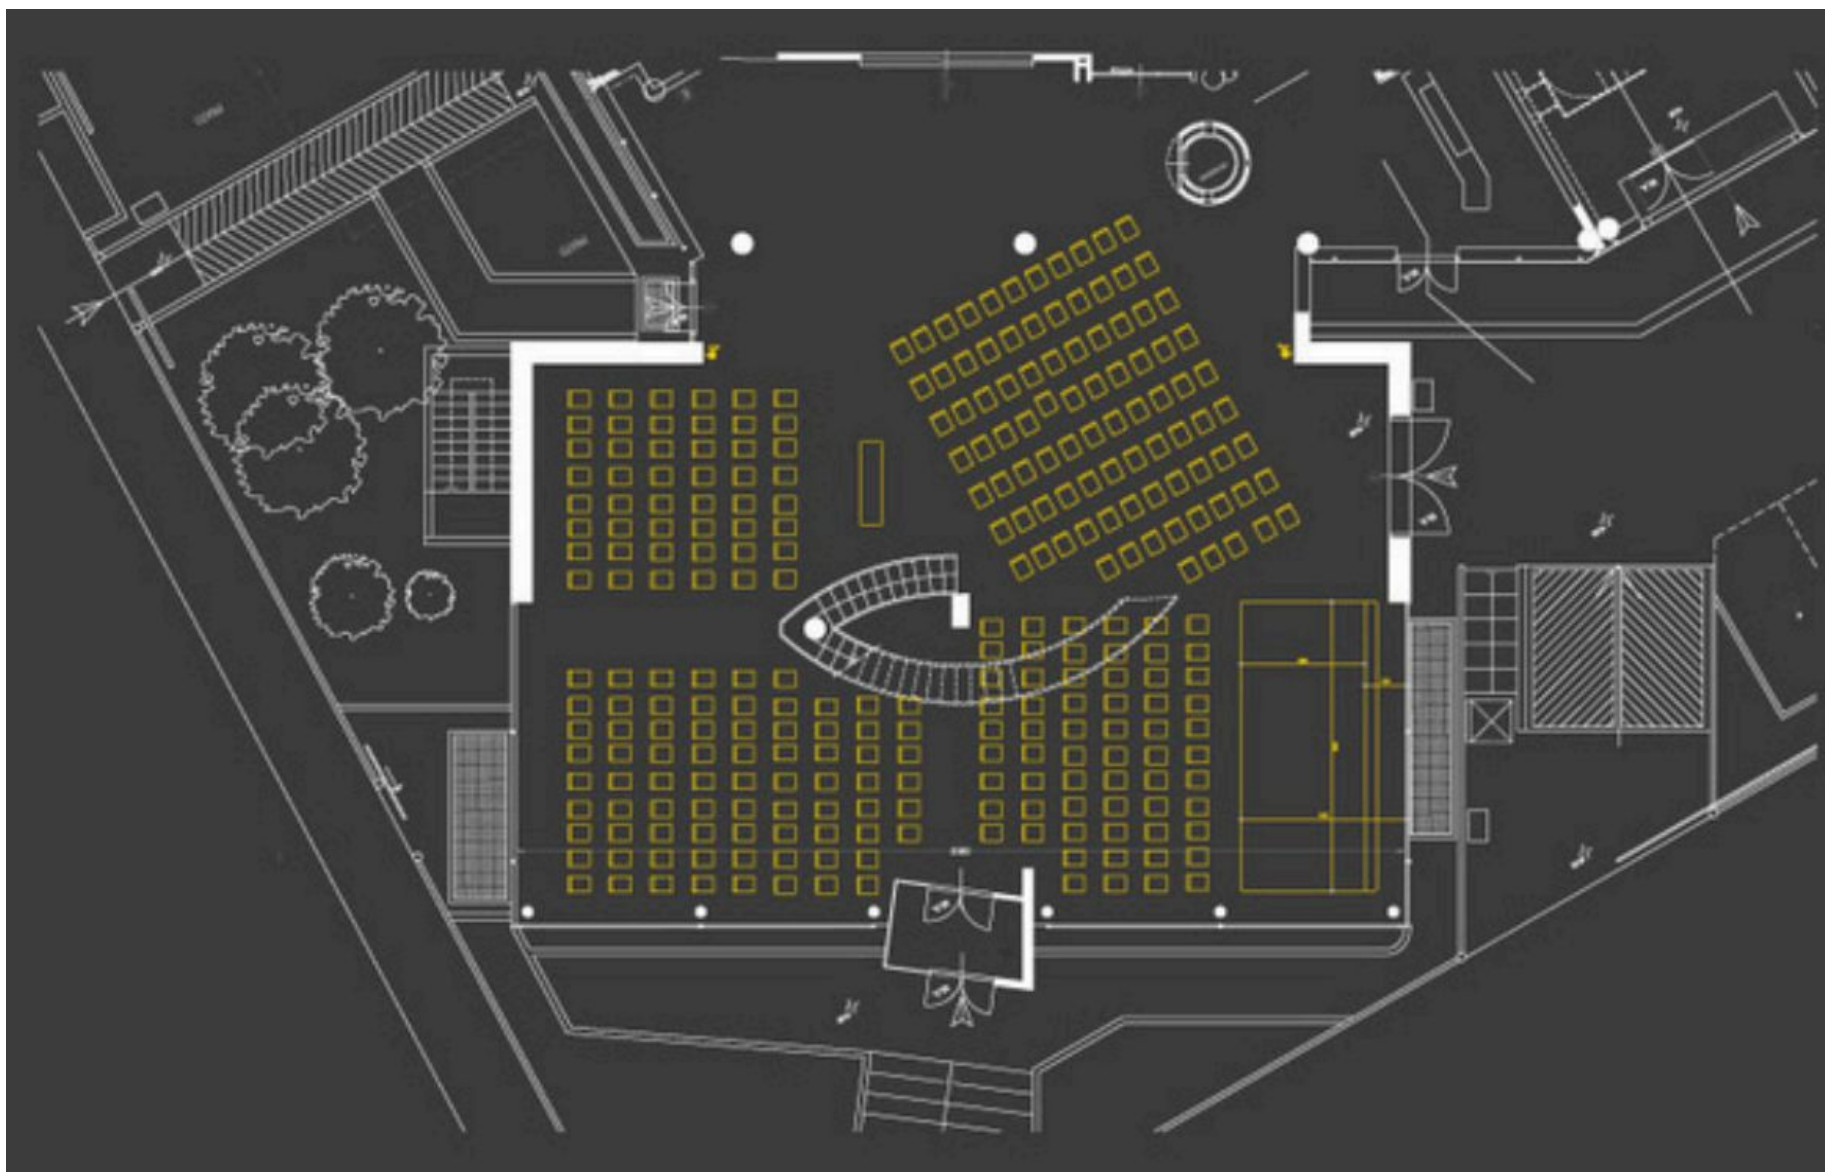

Planimetria piano terra