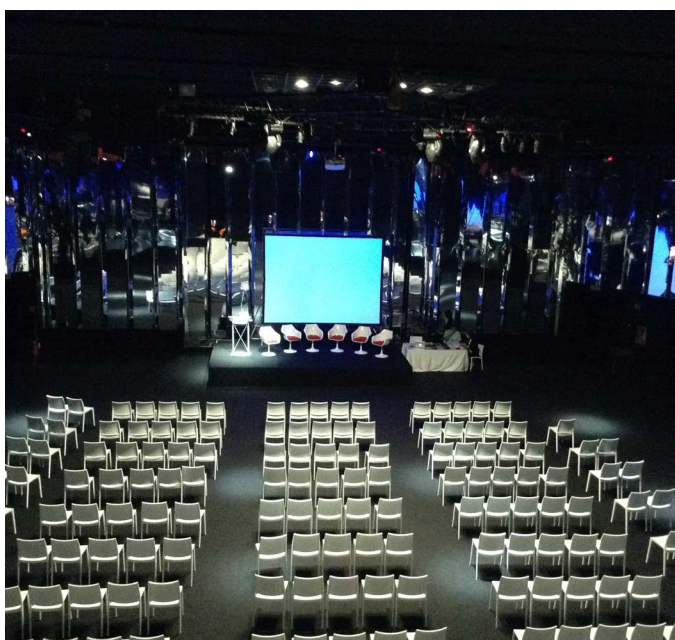

LOCATION PER EVENTI

Prestigiosa location situata in Piazza Vetra nel centro storico della città. Il Teatro presenta un'ampia sala centrale di forma ellittica di 630 mq, un foyer di ingresso di circa 300 mq, uno spazio dedicato al catering e una zona backstage attrezzata di circa 300mq. Lo spazio è adatto ad ospitare diverse tipologie di eventi: sfilate, congressi, meeting, mostre, cene di gala, presentazioni, eventi auto motive.

Mq: 1300 mq

Capienza platea: 500

Capienza placée: 450

Capienza standing: 800

Servizi inclusi:

AREA
ESTERNA

RISCALDAMENTO

ARIA
CONDIZIONATA