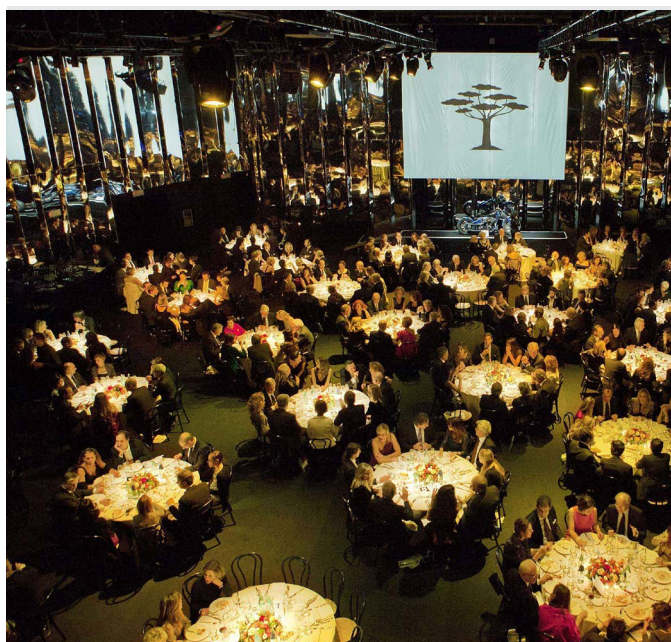

LOCATION PER EVENTI

Prestigiosa location situata in Piazza Vetra nel centro storico della città. Il Teatro presenta un'ampia sala centrale di forma ellittica di 630 mq, un foyer di ingresso di circa 300 mq, uno spazio dedicato al catering e una zona backstage attrezzata di circa 300mq. Lo spazio è adatto ad ospitare diverse tipologie di eventi: sfilate, congressi, meeting, mostre, cene di gala, presentazioni, eventi auto motive.

Mq: 1300 mq

Capienza platea: 500

Capienza placée: 450

Capienza standing: 800

Servizi inclusi:

AREA
ESTERNA

RISCALDAMENTO

ARIA
CONDIZIONATA