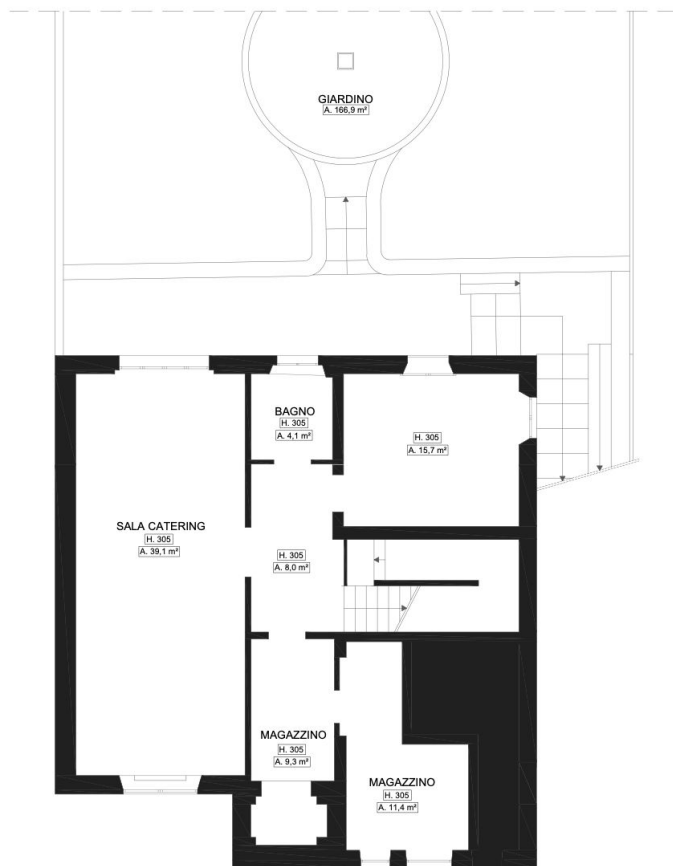

## Casa Olimpia | Piano Terra

Casa Olimpia è un'intera palazzina situata in via privata Caltanissetta. La Villa dispone di tre piani, piano terra, piano primo, una sala per catering al piano -1 e un piano secondo che al momento è solo per stoccaggio con nessuna opzione per esposizione. C'è inoltre un cortile esterno.

## Casa Olimpia | Piano Primo

# Planimetria

Piano Terra (mq) 110' circa x 3 sale  
Piano Primo (mq) 110 circa x 3 sale  
Area totale (mq) 220 circa

# Planimetria

PIANTA PIANO SEMINTERRATO  
87,6 m² - Scala 1:200

PLANIMETRIA GENERALE - Scala 1:200

Behind the show, next to you.