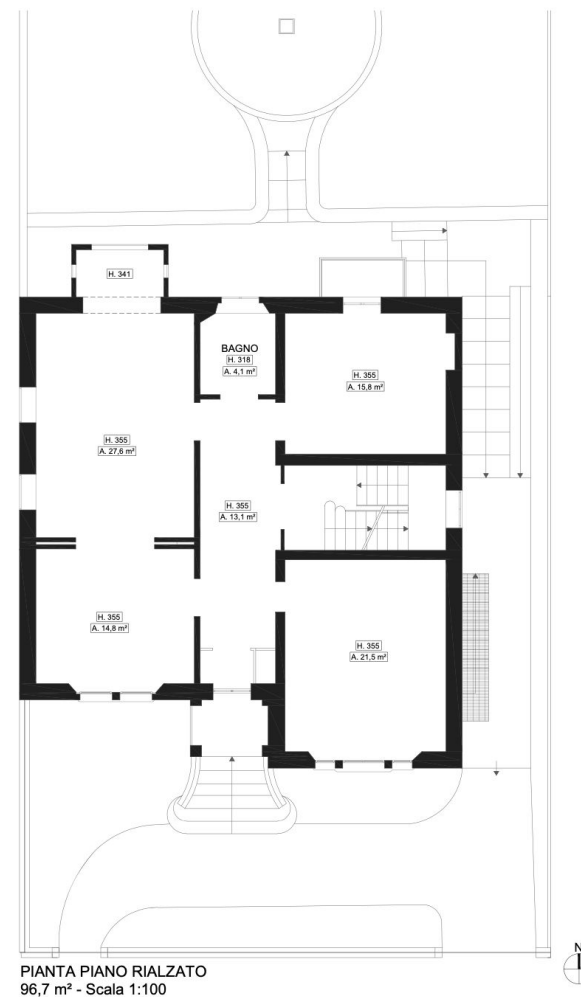

## Casa Olimpia | Piano Terra

Casa Olimpia è un'intera palazzina situata in via privata Caltanissetta. La Villa dispone di tre piani, piano terra, piano primo, una sala per catering al piano -1 e un piano secondo che al momento è solo per stoccaggio con nessuna opzione per esposizione. C'è inoltre un cortile esterno.

## Casa Olimpia | Piano Primo

# Planimetria

Piano Terra (mq) 110' circa x 3 sale  
Piano Primo (mq) 110 circa x 3 sale  
Area totale (mq) 220 circa

# Planimetria

PIANTA PIANO SEMINTERRATO  
87,6 m² - Scala 1:200

PLANIMETRIA GENERALE - Scala 1:200

Behind the show, next to you.