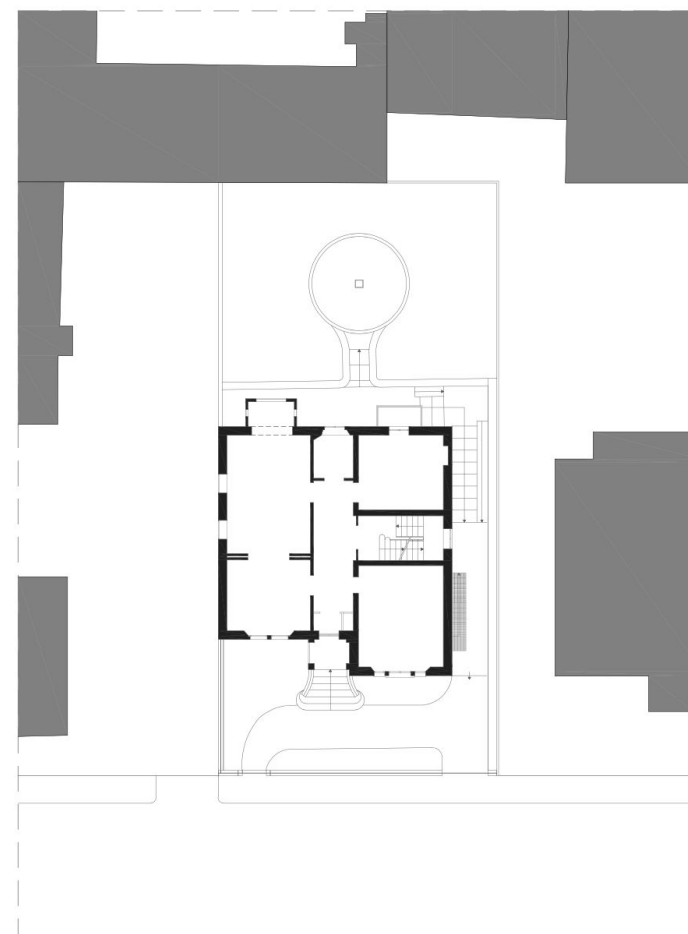

## Casa Olimpia | Piano Terra

Casa Olimpia è un'intera palazzina situata in via privata Caltanissetta. La Villa dispone di tre piani, piano terra, piano primo, una sala per catering al piano -1 e un piano secondo che al momento è solo per stoccaggio con nessuna opzione per esposizione. C'è inoltre un cortile esterno.

# Planimetria

Piano Terra (mq) 110' circa x 3 sale  
Piano Primo (mq) 110 circa x 3 sale  
Area totale (mq) 220 circa

# Planimetria

PIANTA PIANO SEMINTERRATO  
87,6 m² - Scala 1:200

PLANIMETRIA GENERALE - Scala 1:200

Behind the show, next to you.