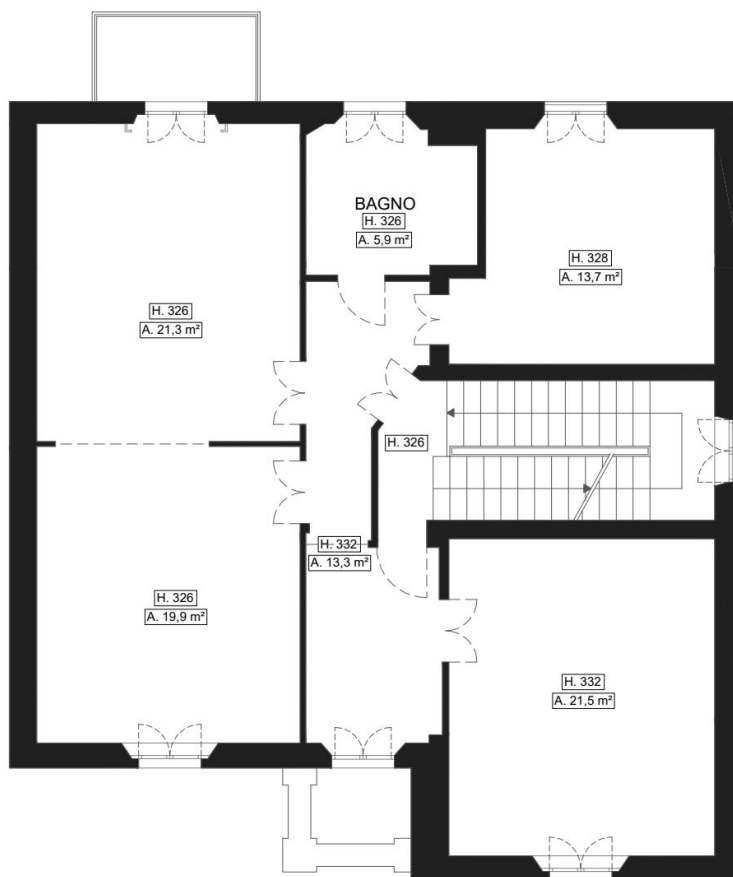

## Casa Olimpia | Piano Terra

Casa Olimpia è un'intera palazzina situata in via privata Caltanissetta. La Villa dispone di tre piani, piano terra, piano primo, una sala per catering al piano -1 e un piano secondo che al momento è solo per stoccaggio con nessuna opzione per esposizione. C'è inoltre un cortile esterno.

## Casa Olimpia | Piano Primo

# Planimetria

Piano Terra (mq) 110' circa x 3 sale  
Piano Primo (mq) 110 circa x 3 sale  
Area totale (mq) 220 circa

# Planimetria

PIANTA PIANO SEMINTERRATO  
87,6 m² - Scala 1:200

PLANIMETRIA GENERALE - Scala 1:200

Behind the show, next to you.