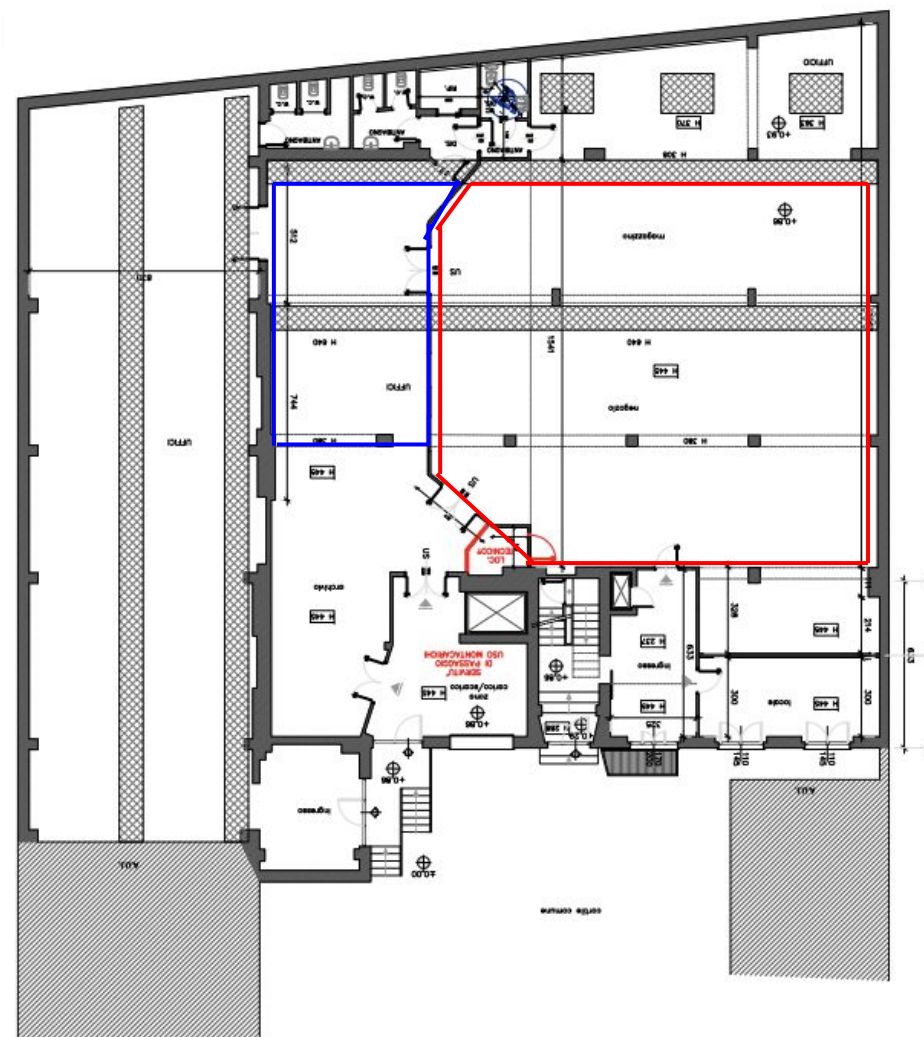

## LITO 41

---

# Planimetria

---

Spazio espositivo: 400 MQ circa

Magazzino: 50 MQ circa