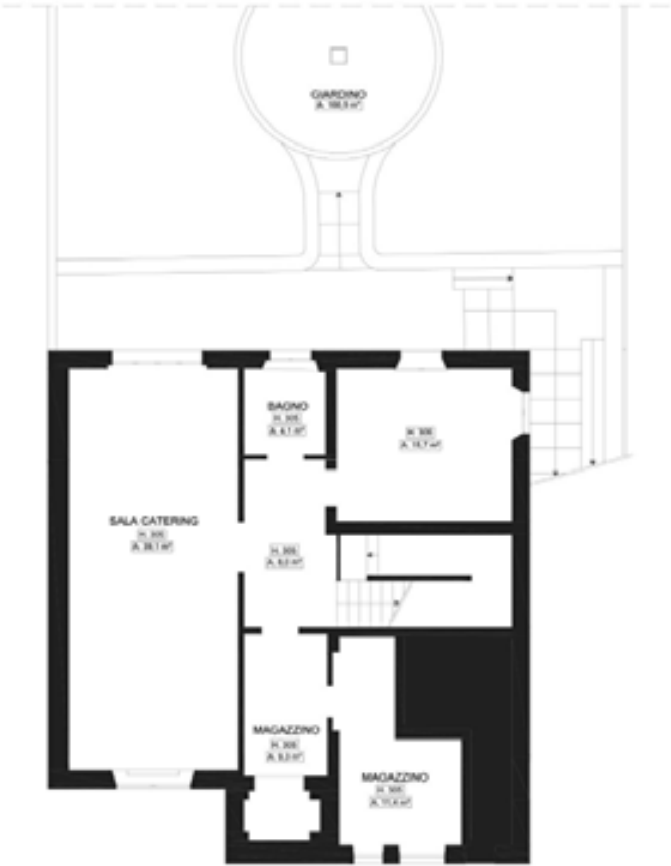

## Casa Olimpia | Piano Terra

Casa Olimpia è un'intera palazzina situata in via privata Caltanissetta. La Villa dispone di tre piani, piano terra, piano primo, una sala per catering al piano -1 e un piano secondo che al momento è solo per stoccaggio con nessuna opzione per esposizione. C'è inoltre un cortile esterno.

## Casa Olimpia | Piano Primo

---

# Planimetria

Piano Terra (mq) 110' circa x 3 sale  
Piano Primo (mq) 110 circa x 3 sale  
Area totale (mq) 220 circa

# Planimetria

PIANTA PIANO SEMINTERRATO  
87,6 m<sup>2</sup> - Scala 1:200

PLANIMETRIA GENERALE - Scala 1:200

Behind the show, next to you.