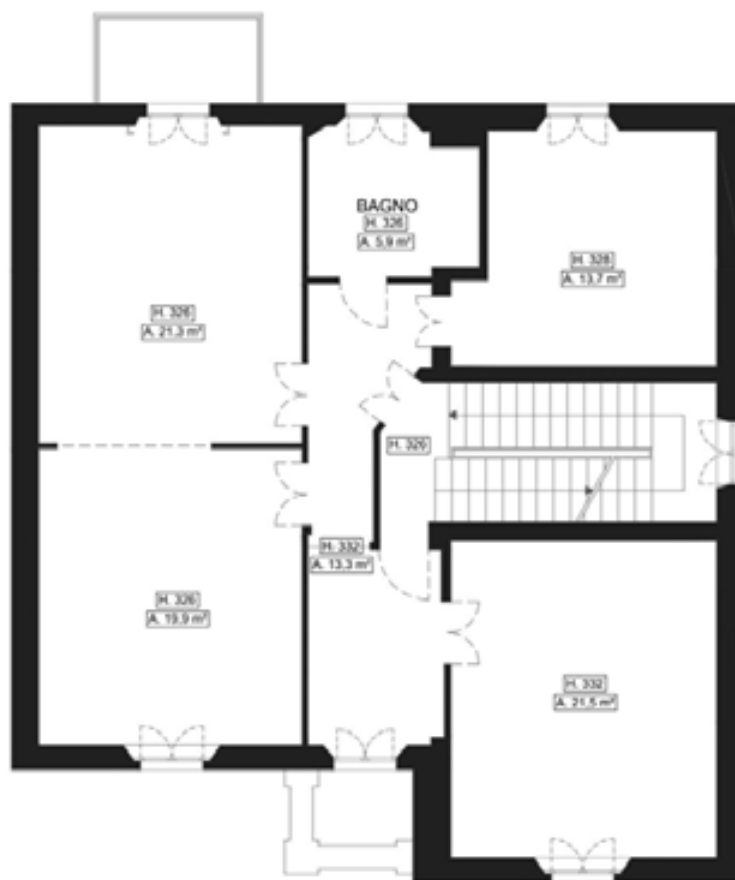

## Casa Olimpia | Piano Terra

Casa Olimpia è un'intera palazzina situata in via privata Caltanissetta. La Villa dispone di tre piani, piano terra, piano primo, una sala per catering al piano -1 e un piano secondo che al momento è solo per stoccaggio con nessuna opzione per esposizione. C'è inoltre un cortile esterno.

## Casa Olimpia | Piano Primo

---

# Planimetria

Piano Terra (mq) 110' circa x 3 sale  
Piano Primo (mq) 110 circa x 3 sale  
Area totale (mq) 220 circa