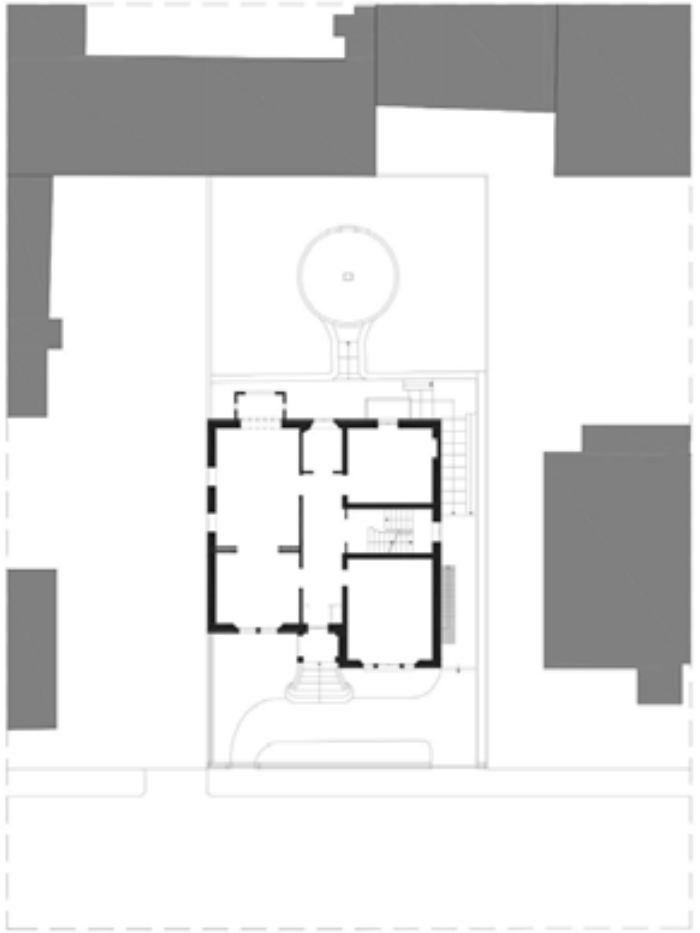

## Casa Olimpia | Piano Terra

Casa Olimpia è un'intera palazzina situata in via privata Caltanissetta. La Villa dispone di tre piani, piano terra, piano primo, una sala per catering al piano -1 e un piano secondo che al momento è solo per stoccaggio con nessuna opzione per esposizione. C'è inoltre un cortile esterno.

# Planimetria

Piano Terra (mq) 110' circa x 3 sale  
Piano Primo (mq) 110 circa x 3 sale  
Area totale (mq) 220 circa

# Planimetria

PIANTA PIANO SEMINTERRATO  
87,6 m<sup>2</sup> - Scala 1:200

PLANIMETRIA GENERALE - Scala 1:200

Behind the show, next to you.