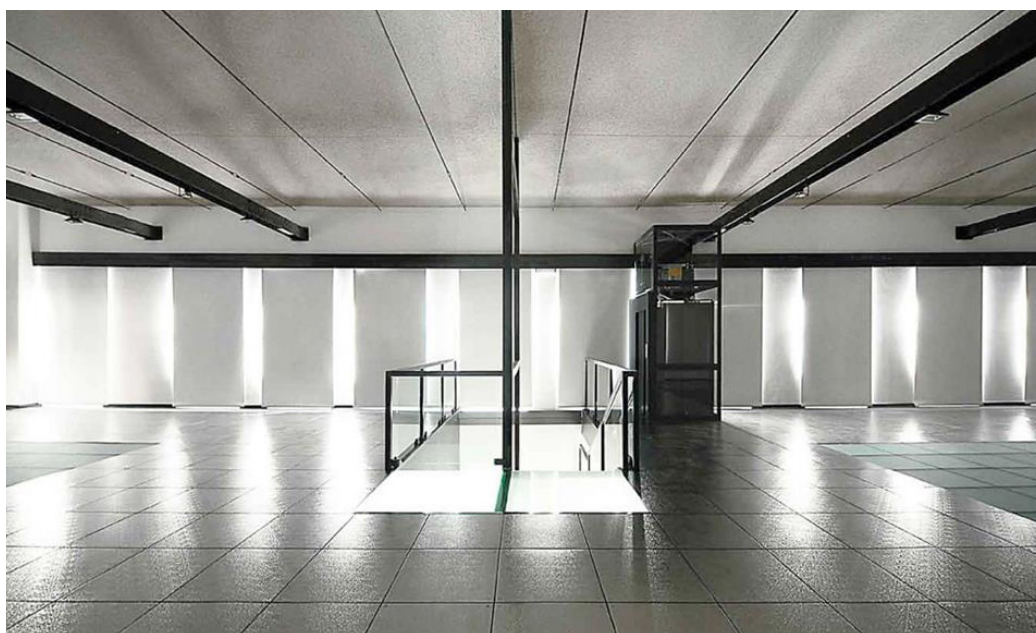

## LOCATION PER I TUOI EVENTI

Lo spazio è costituito da un ampio salone eventualmente divisibile in due aree, al primo piano di un immobile storico della vecchia Milano, con ingresso indipendente al piano terra attrezzato con reception e guardaroba. Lo spazio è adatto ad ospitare diverse tipologie di eventi: showroom, presentazioni prodotto, press day, meeting, open day.

Mq: 310

N. sale: 1

Piano: PT + 1

Servizi Inclusi:

AREA CATERING

AREA GUARDAROBA

AREA CONDIZIONATA

AREA ESTERNA