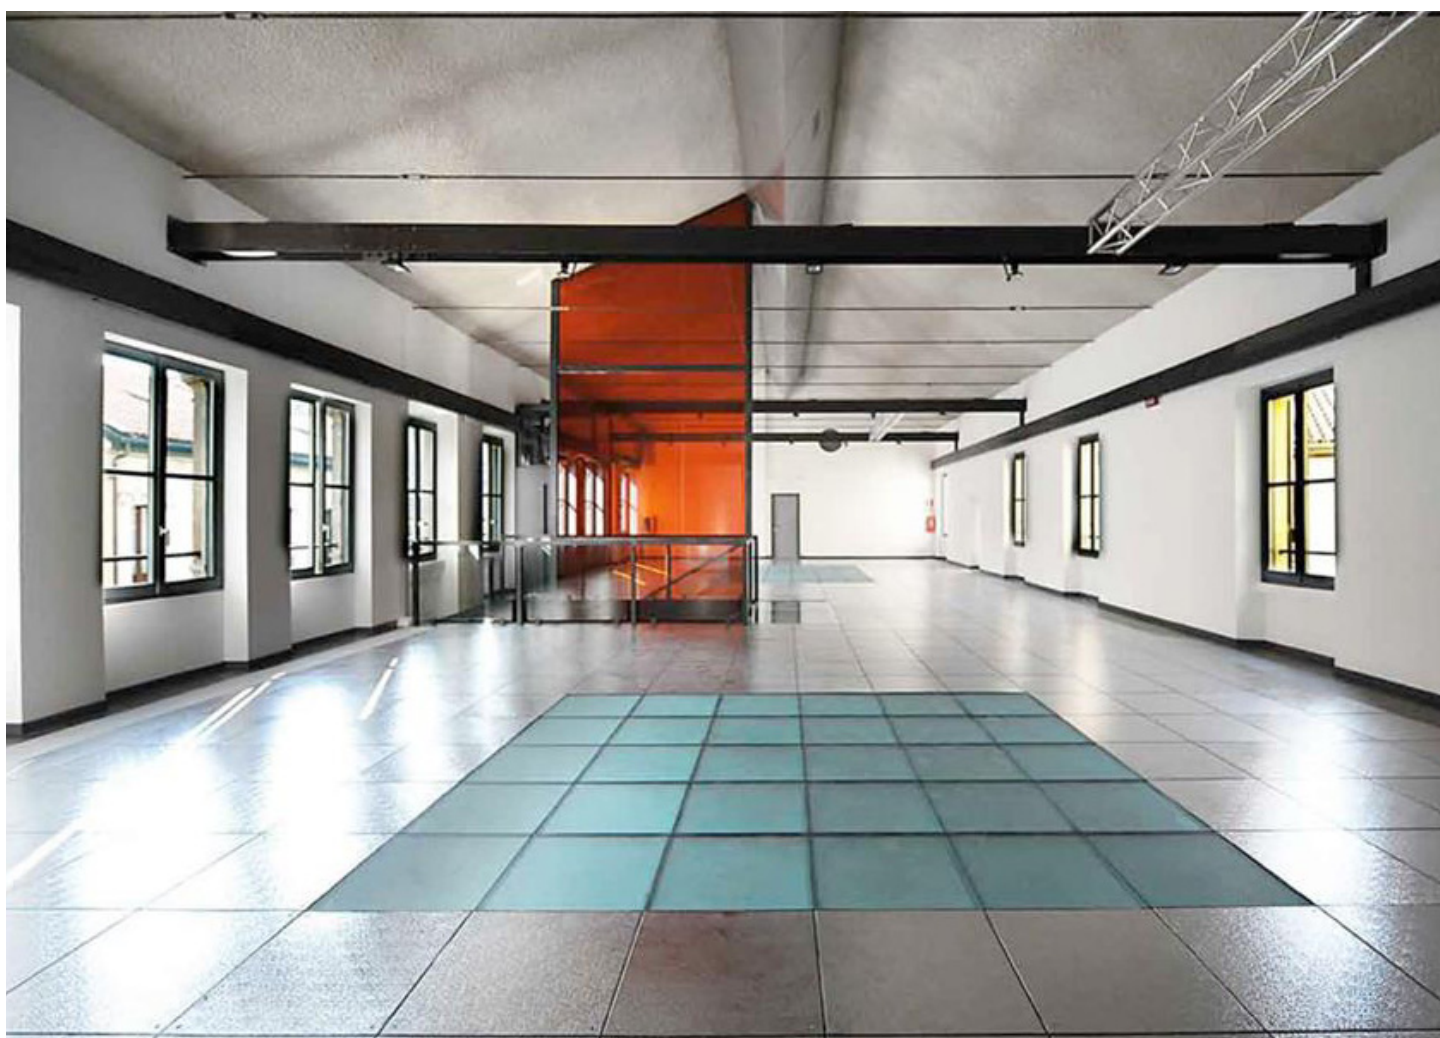

PER INFO CONTATTACI:

Piazza Sempione, 5 20145 Milano
Tel 02 34938326

lorenzo@consolorealespace.it
raffaella@consolorealespace.it

www.consolorealespace.it
facebook.com/consolorealespace