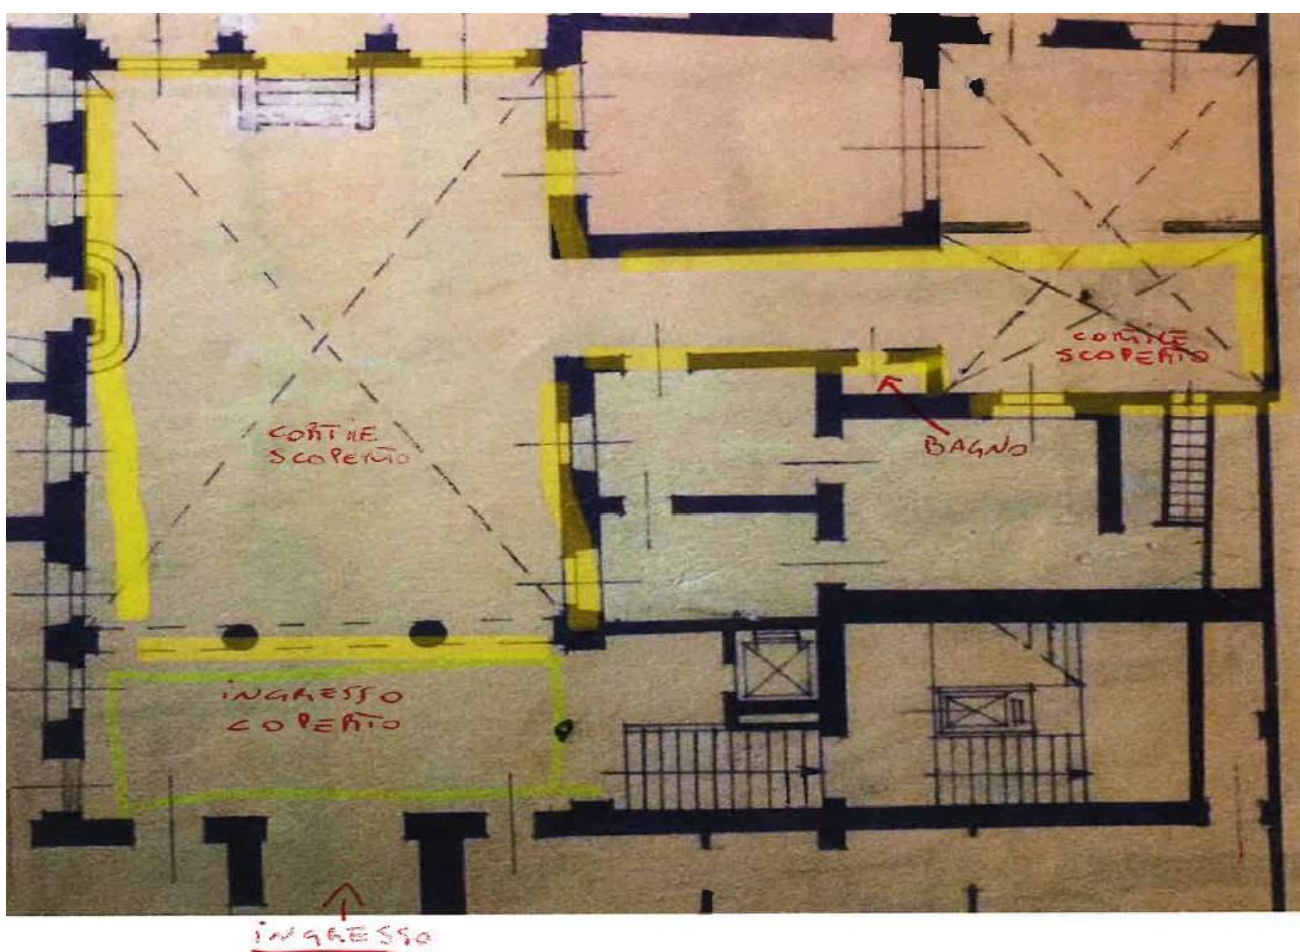

LARGO RICHINI 2 | MILANO

PER INFO CONTATTACI:

Via Monviso, 14 - 20154 Milano
Tel +39 02 34938090

lorenzo@consolohub.com
raffaella@consolohub.com

www.consolorealespace.com
facebook.com/consolorealespace