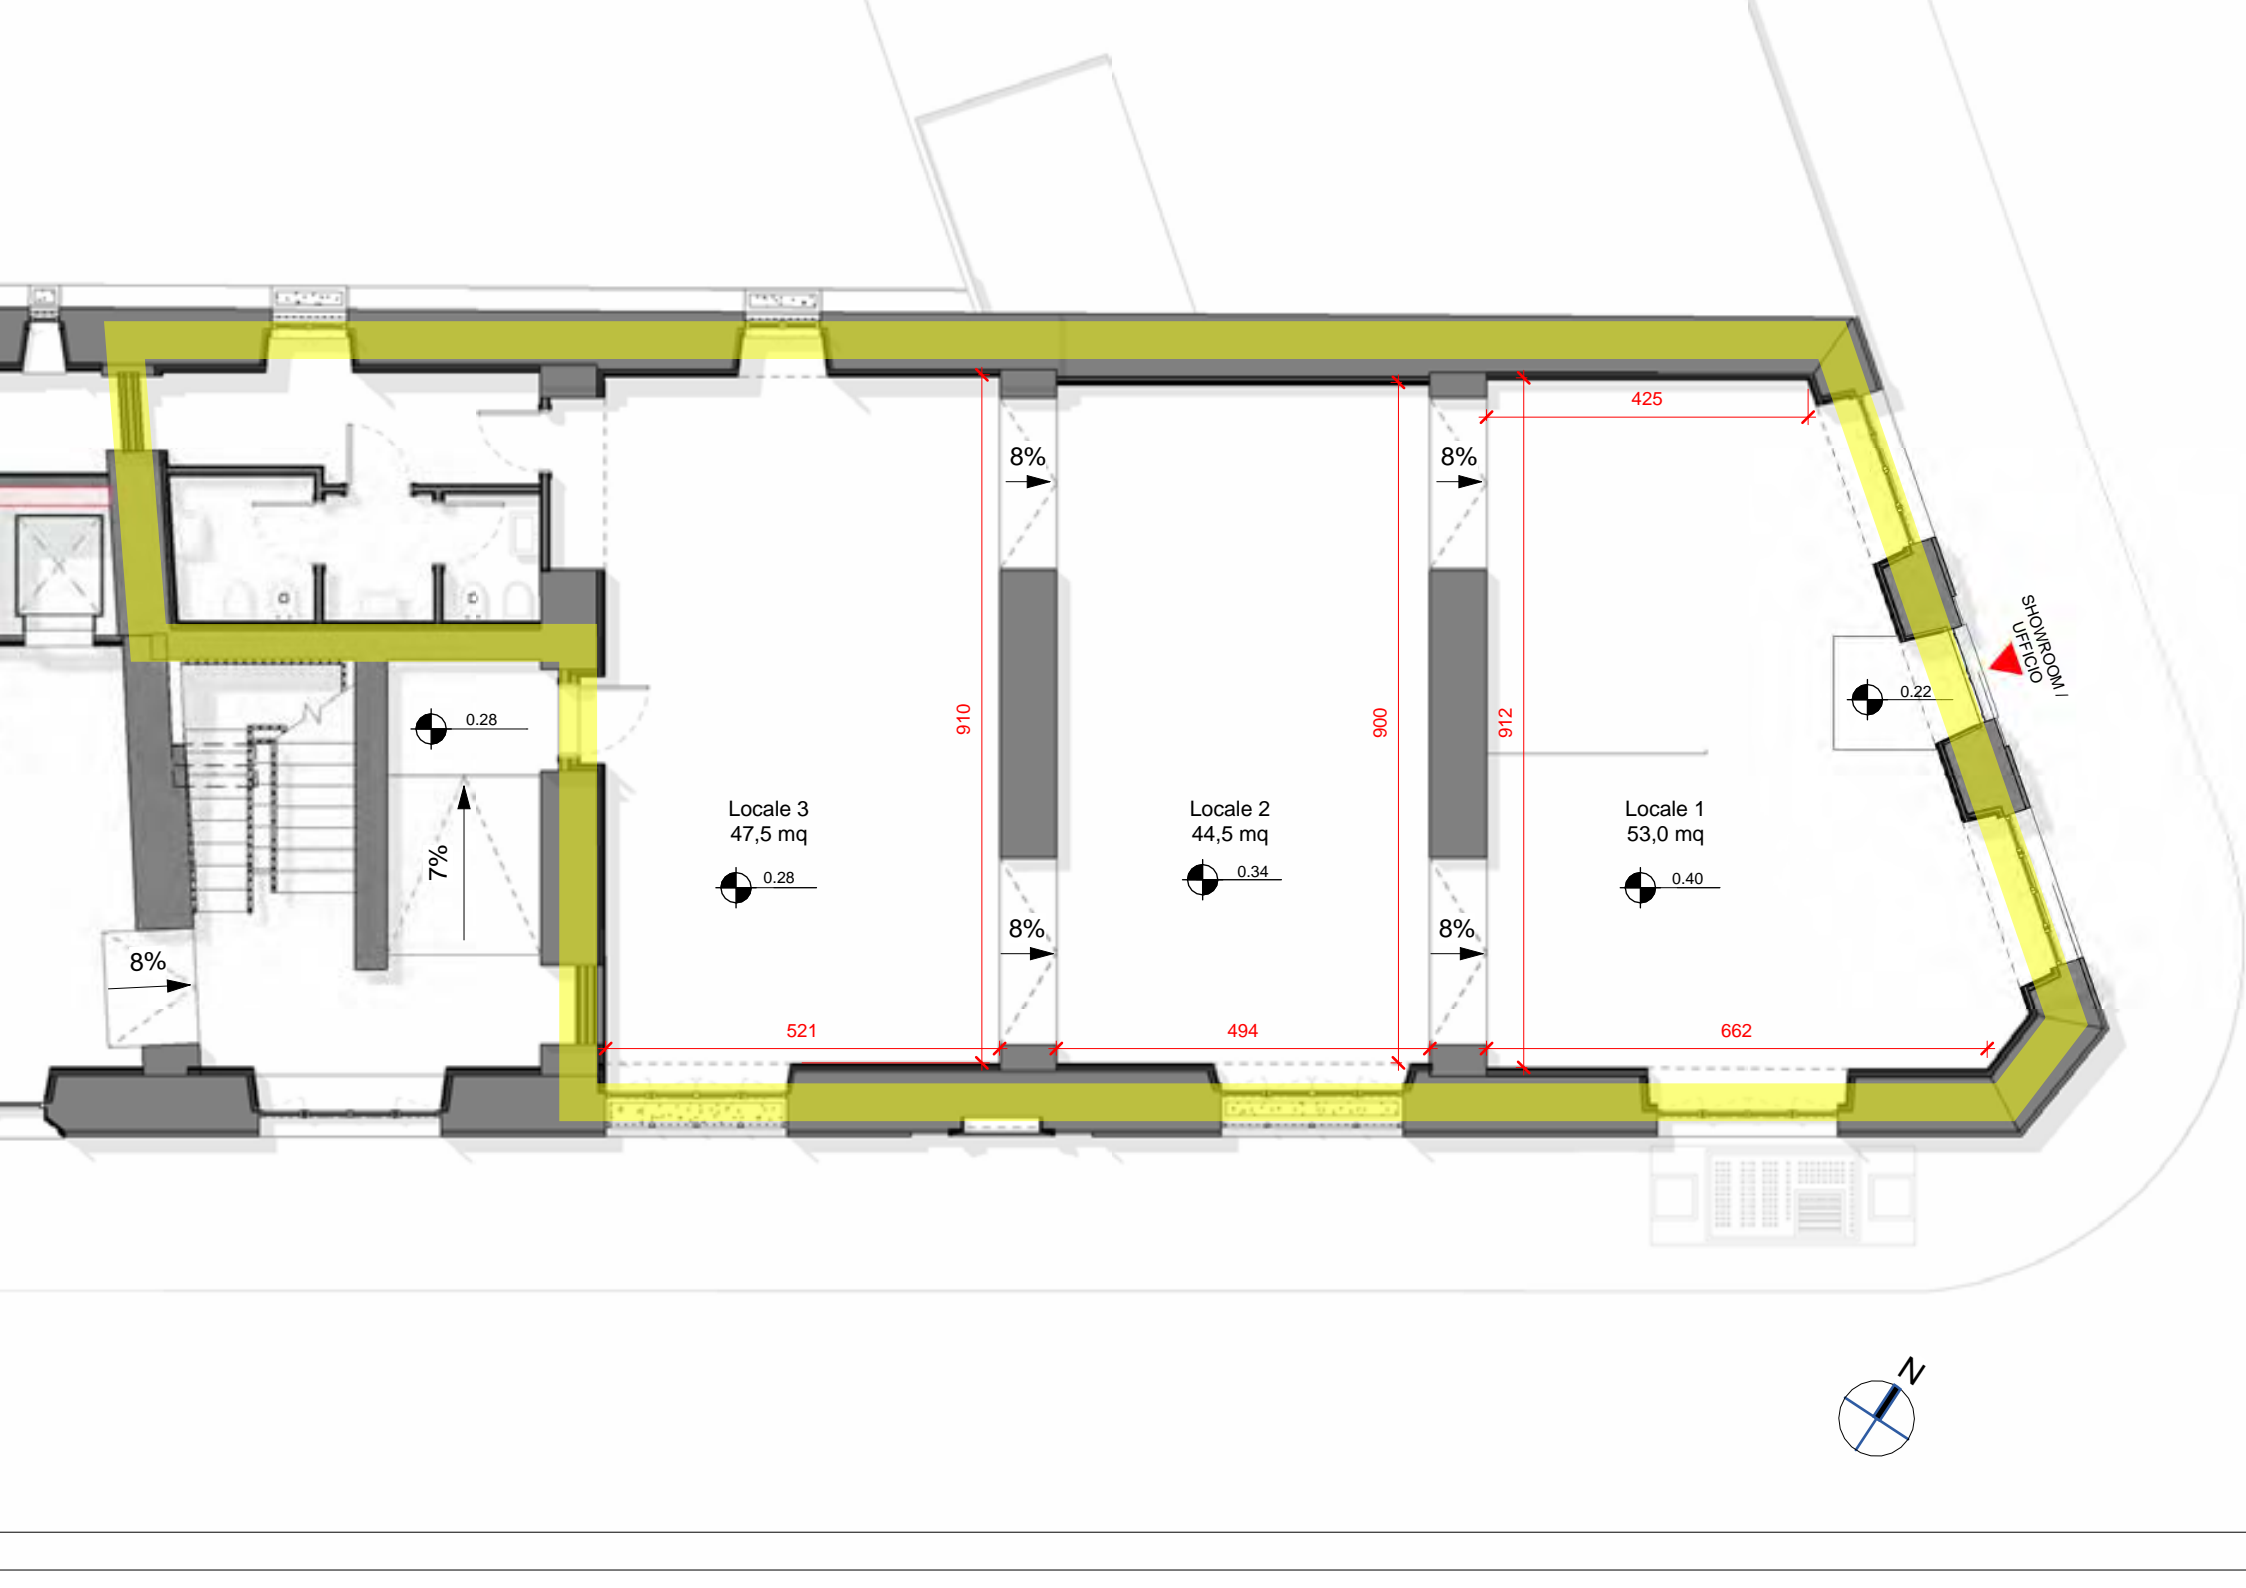

RISTORANTE

Locale 3  
47,5 m<sup>2</sup>  
0.28

Locale 2  
44,5 m<sup>2</sup>  
0.34

Locale 1  
53,0 m<sup>2</sup>  
0.40

SHOWER ROOM  
UFFICIO