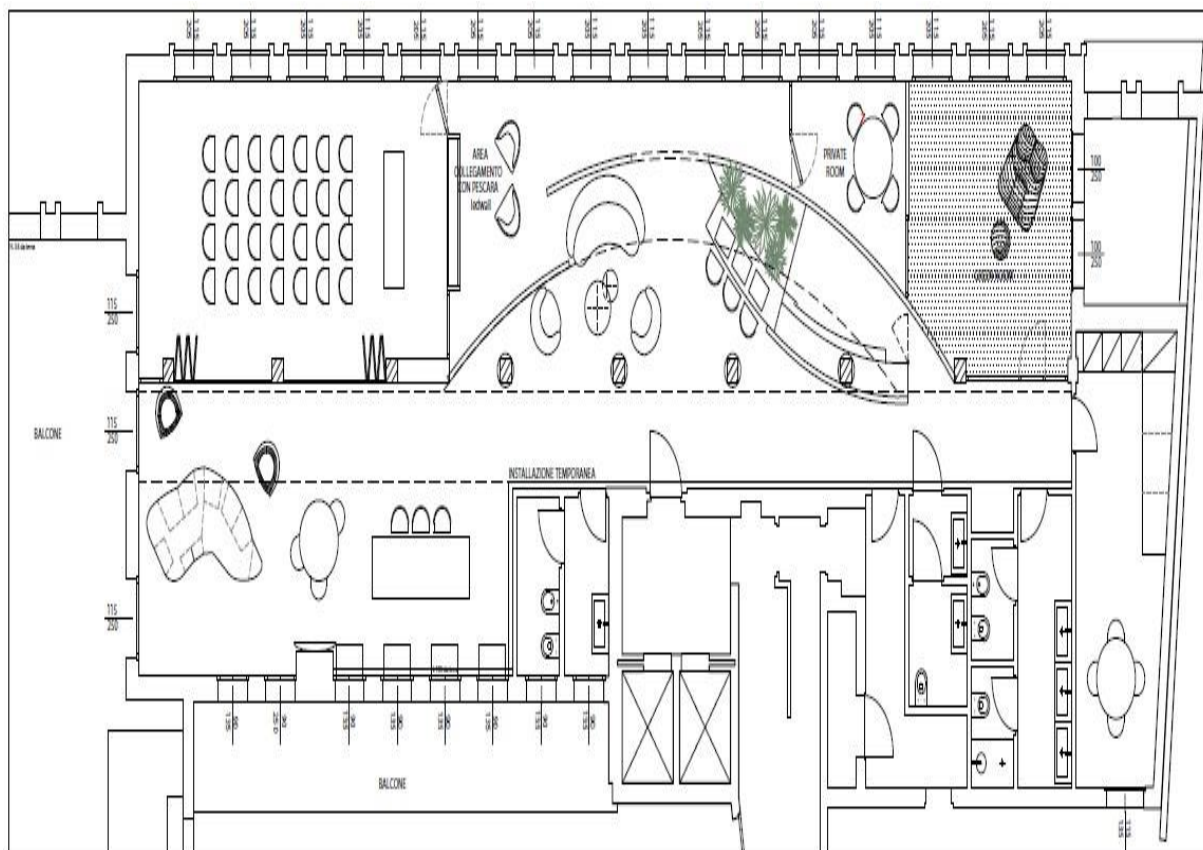

CP183 | IN PLACE GARDEN | MILANO

PER INFO CONTATTACI:

Via Monviso, 14 - 20154 Milano
Tel +39 02 34938090

lorenzo@consolohub.com
raffaella@consolohub.com

www.consolorealespace.com
facebook.com/consolorealespace