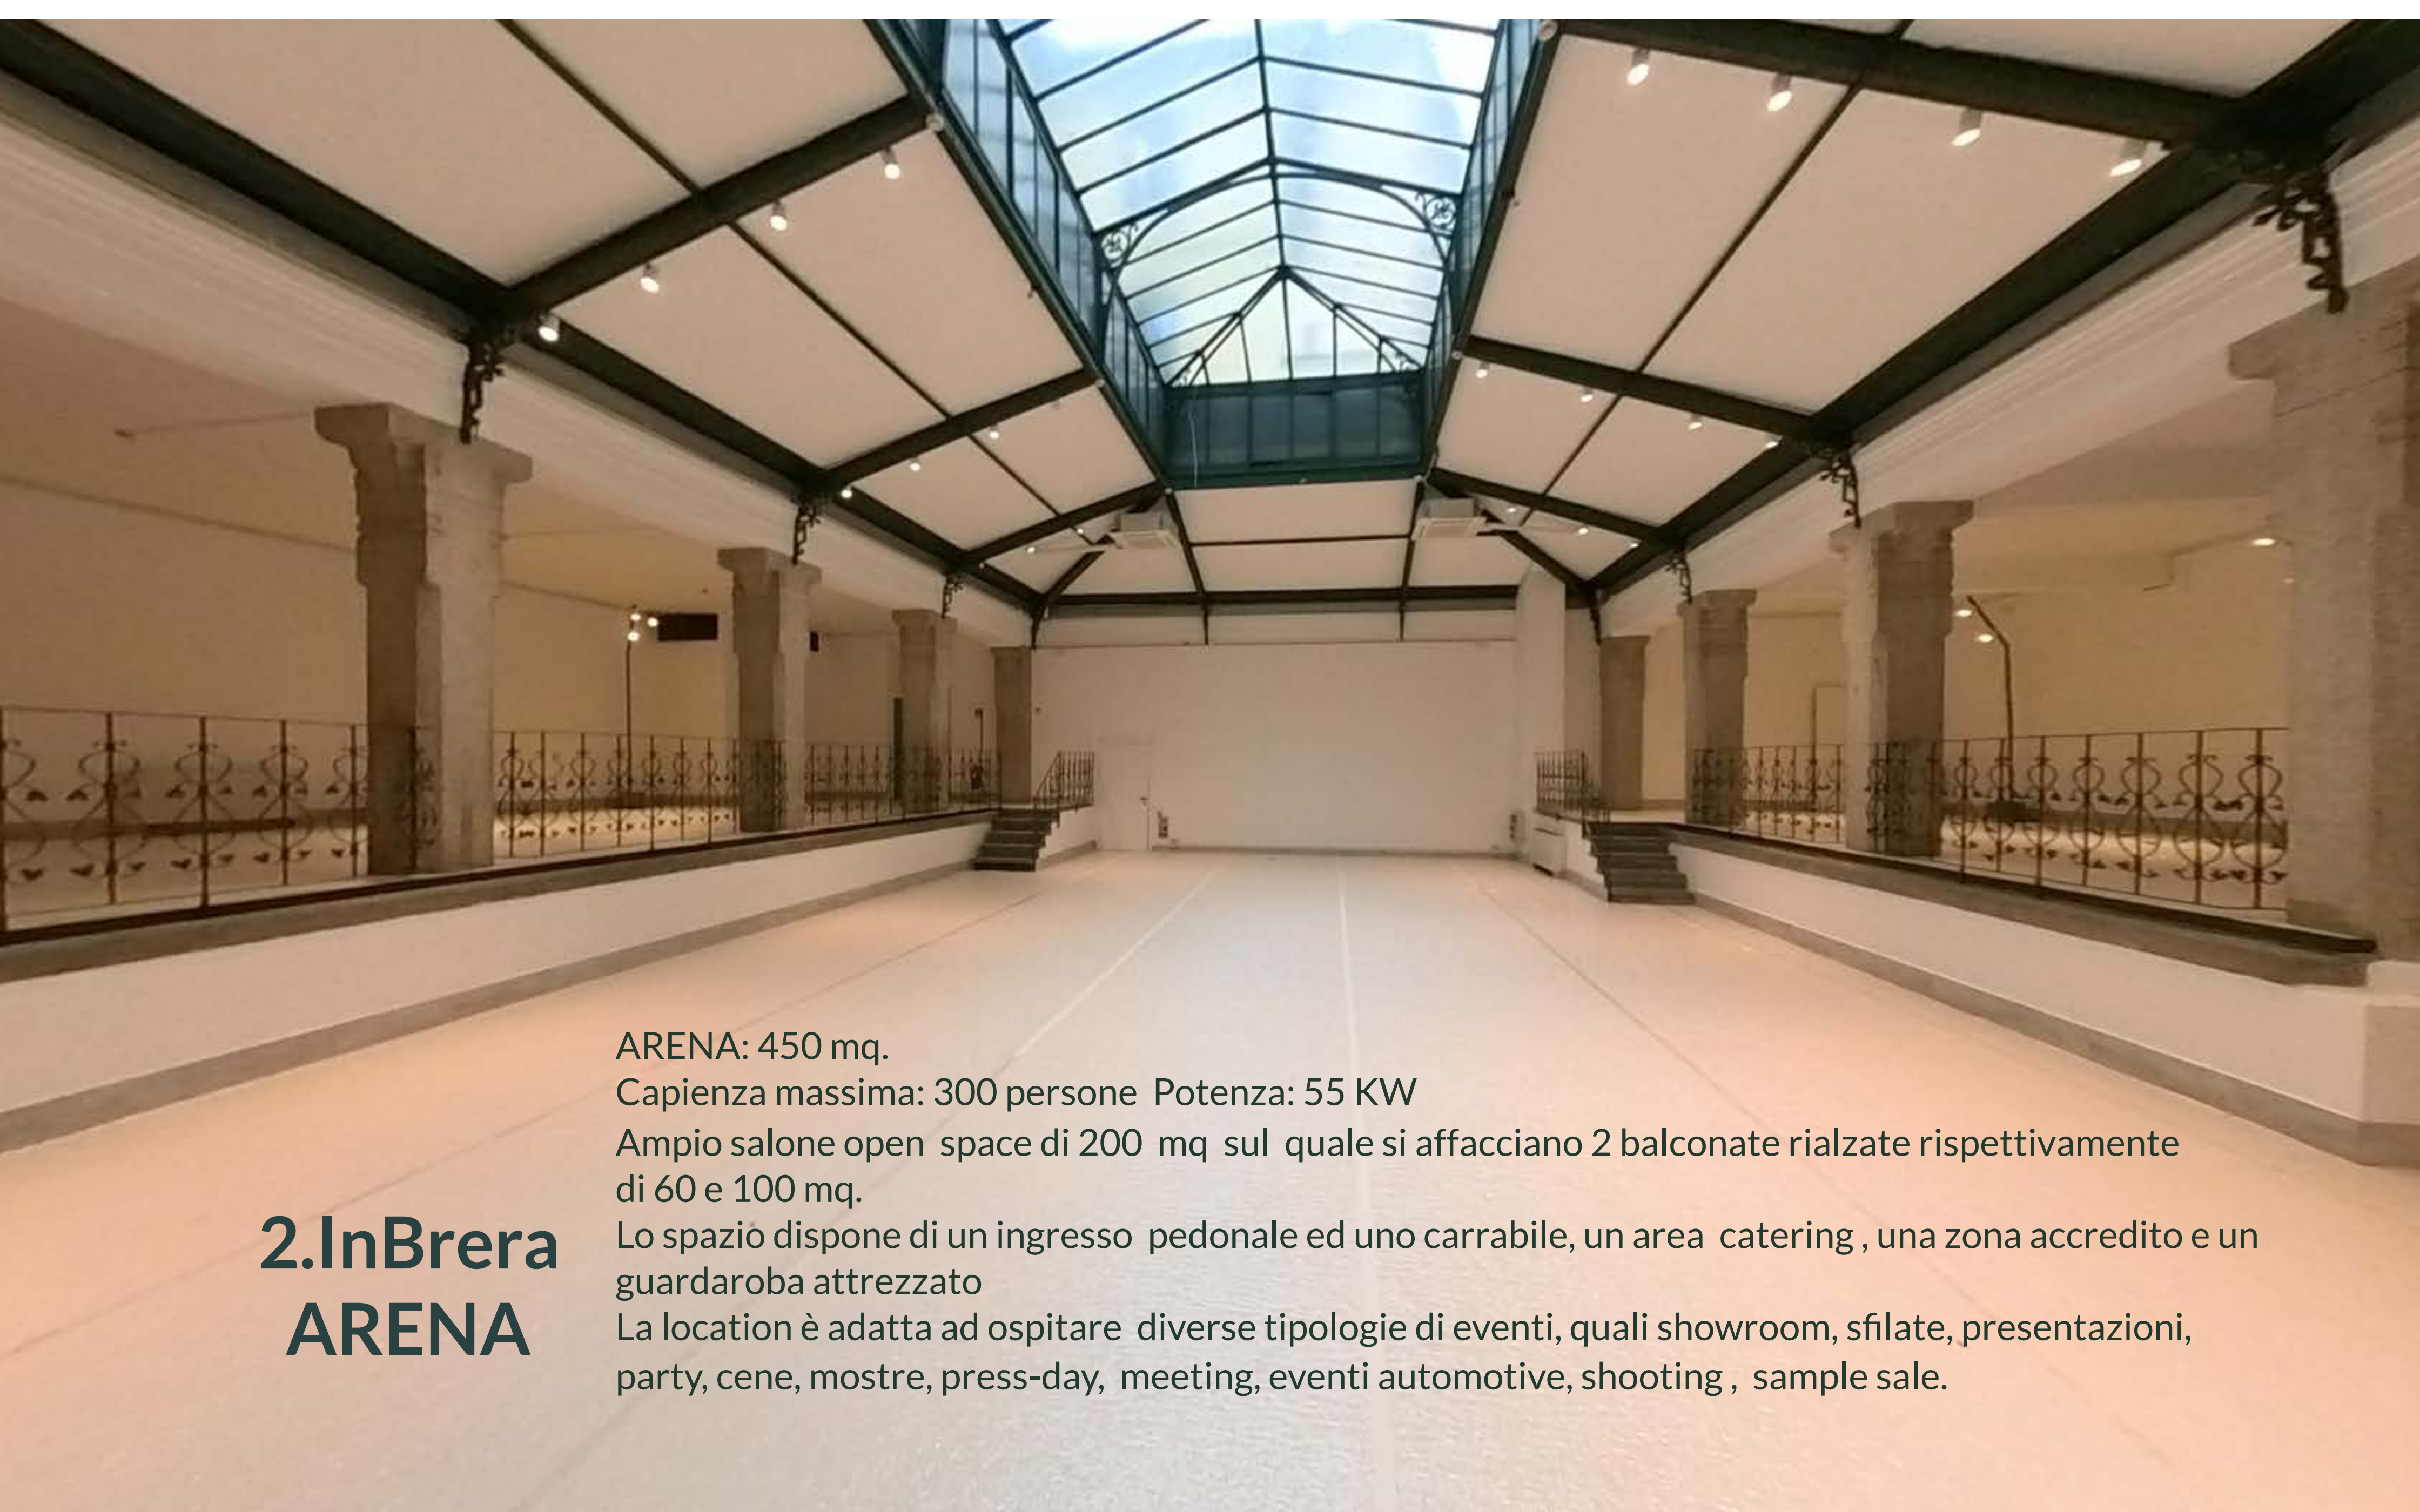

# 1. InBrera ARENA + NEGOZIO

530 MQ | Triplo ingresso da strada

2

ARENA: 450 mq.

Capienza massima: 300 persone Potenza: 55 KW

Ampio salone open space di 200 mq sul quale si affacciano 2 balconate rialzate rispettivamente di 60 e 100 mq.