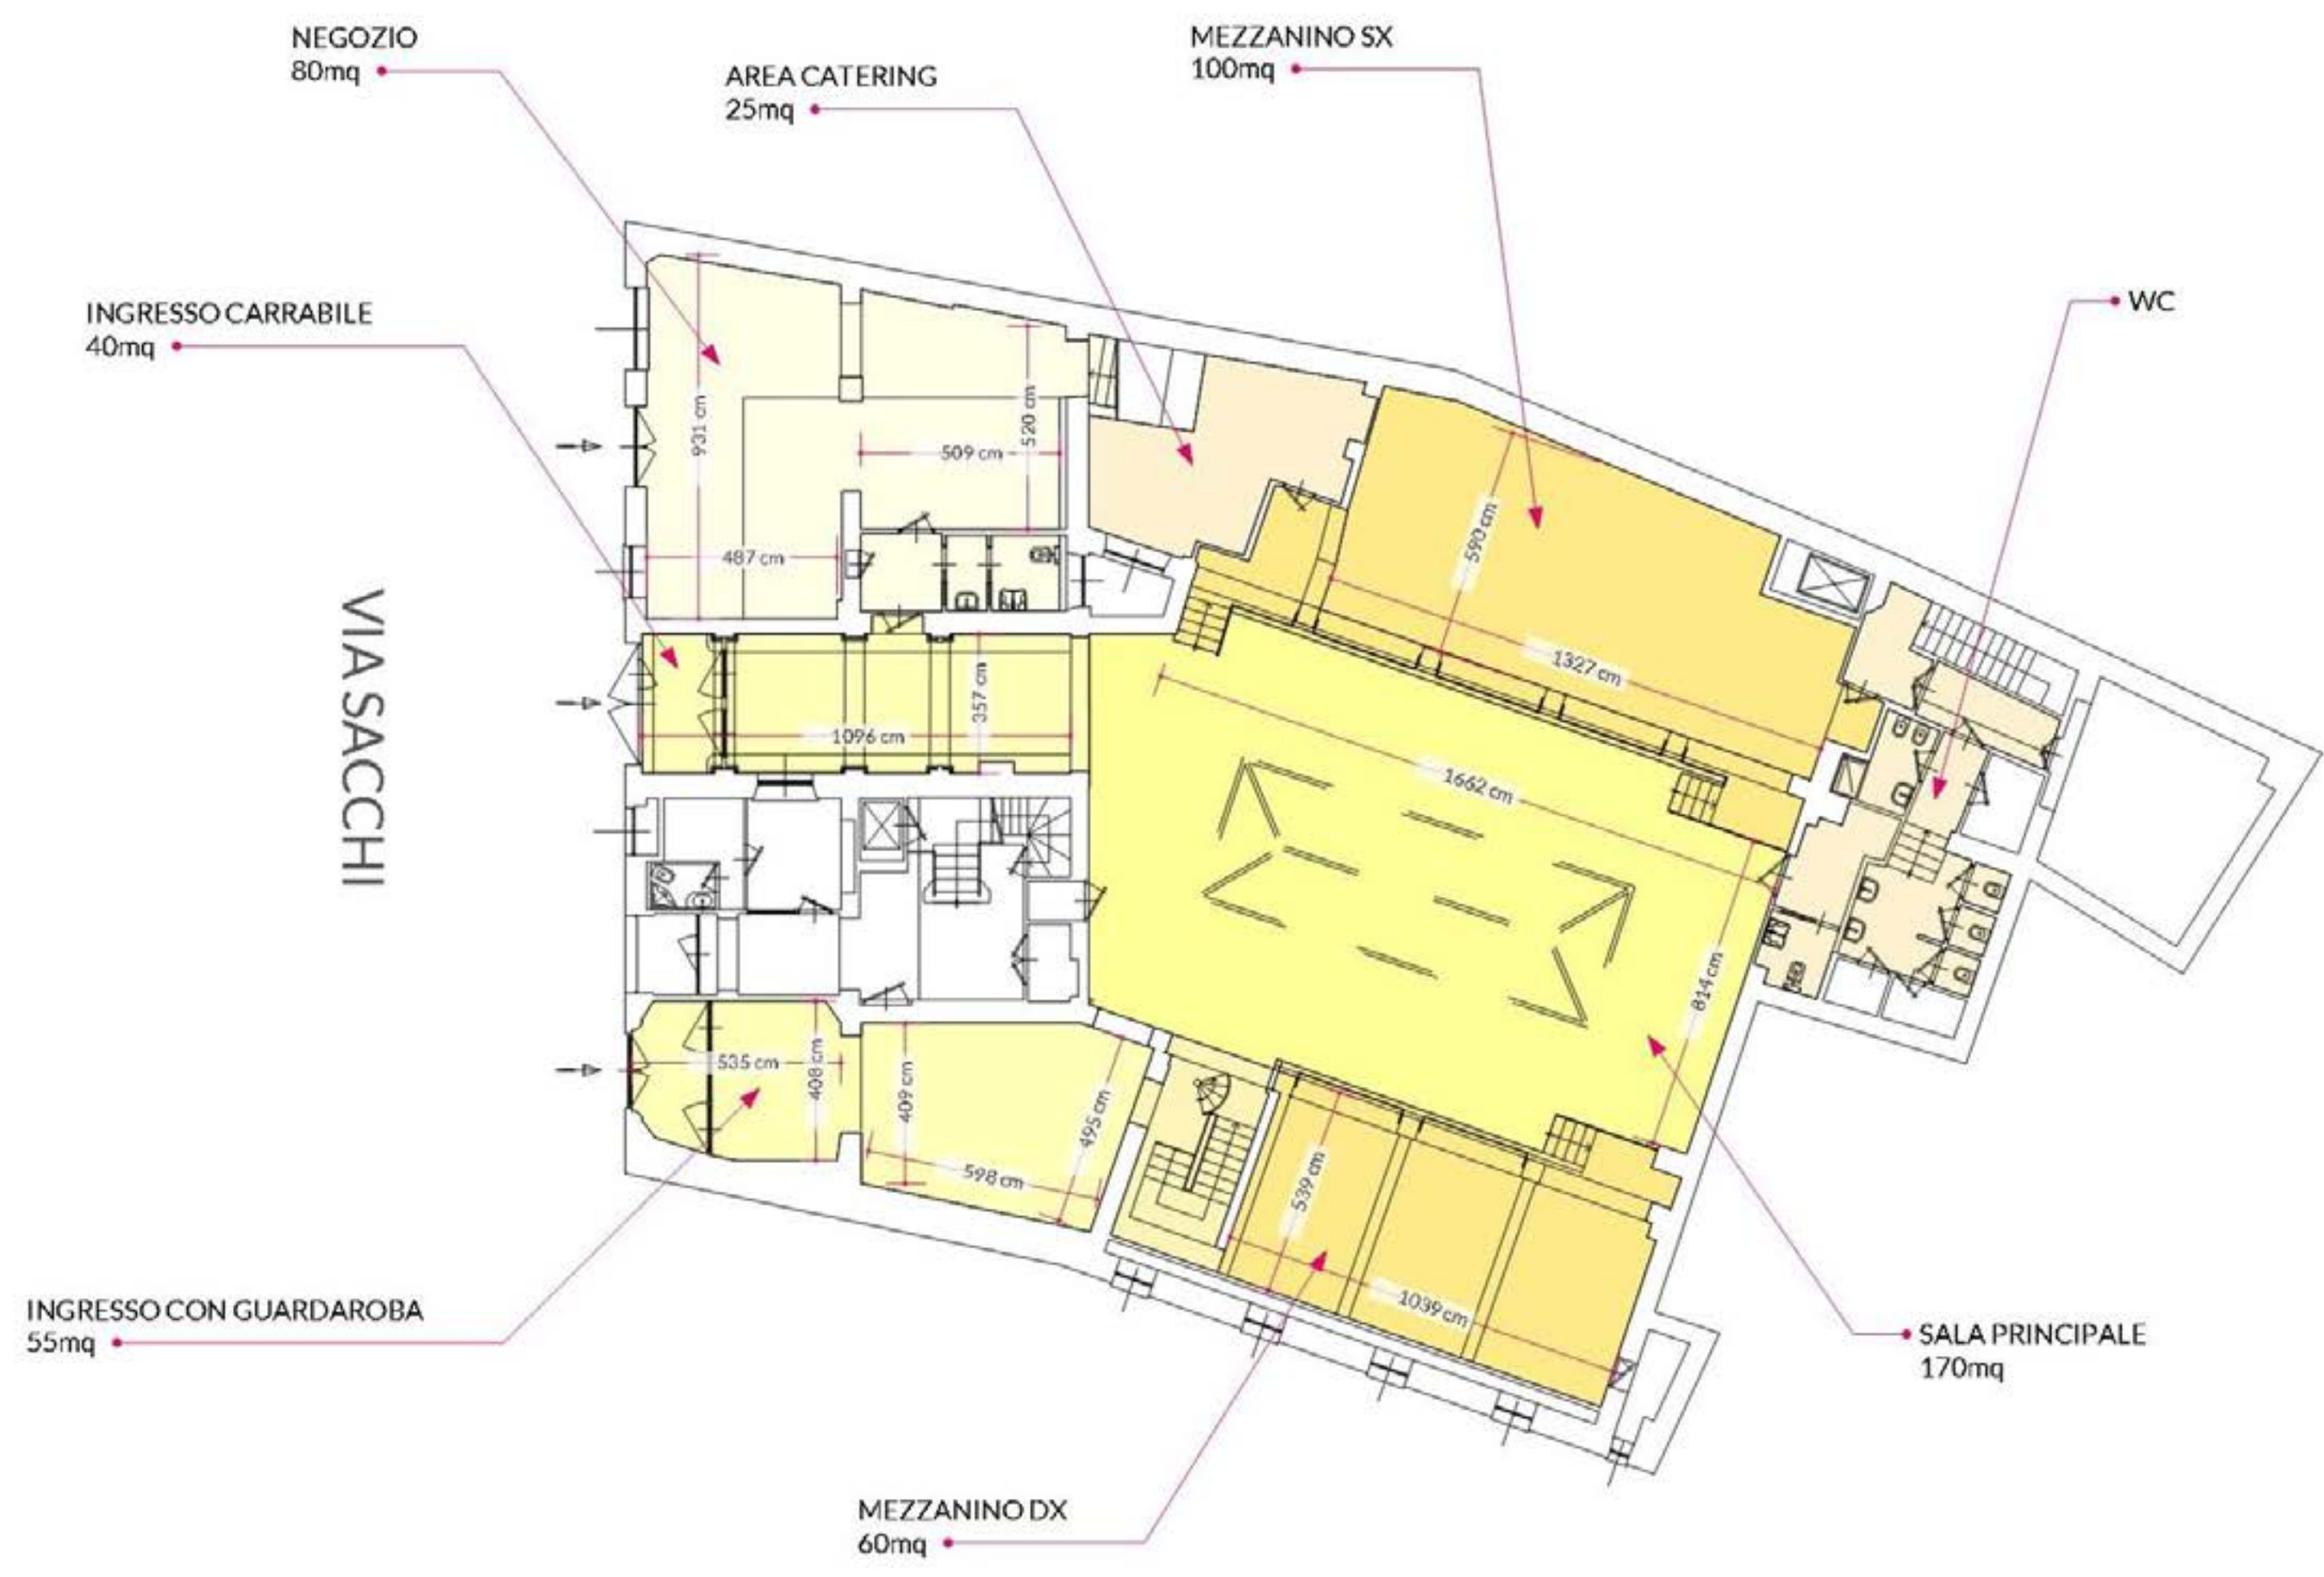

# 1. InBrera ARENA + NEGOZIO

530 MQ | Triplo ingresso da strada

2

ARENA: 450 mq.

Capienza massima: 300 persone Potenza: 55 KW

Ampio salone open space di 200 mq sul quale si affacciano 2 balconate rialzate rispettivamente di 60 e 100 mq.

Lo spazio dispone di un ingresso pedonale ed uno carrabile, un area catering, una zona accredito e un guardaroba attrezzato

La location è adatta ad ospitare diverse tipologie di eventi, quali showroom, sfilate, presentazioni, party, cene, mostre, press-day, meeting, eventi automotive, shooting, sample sale.