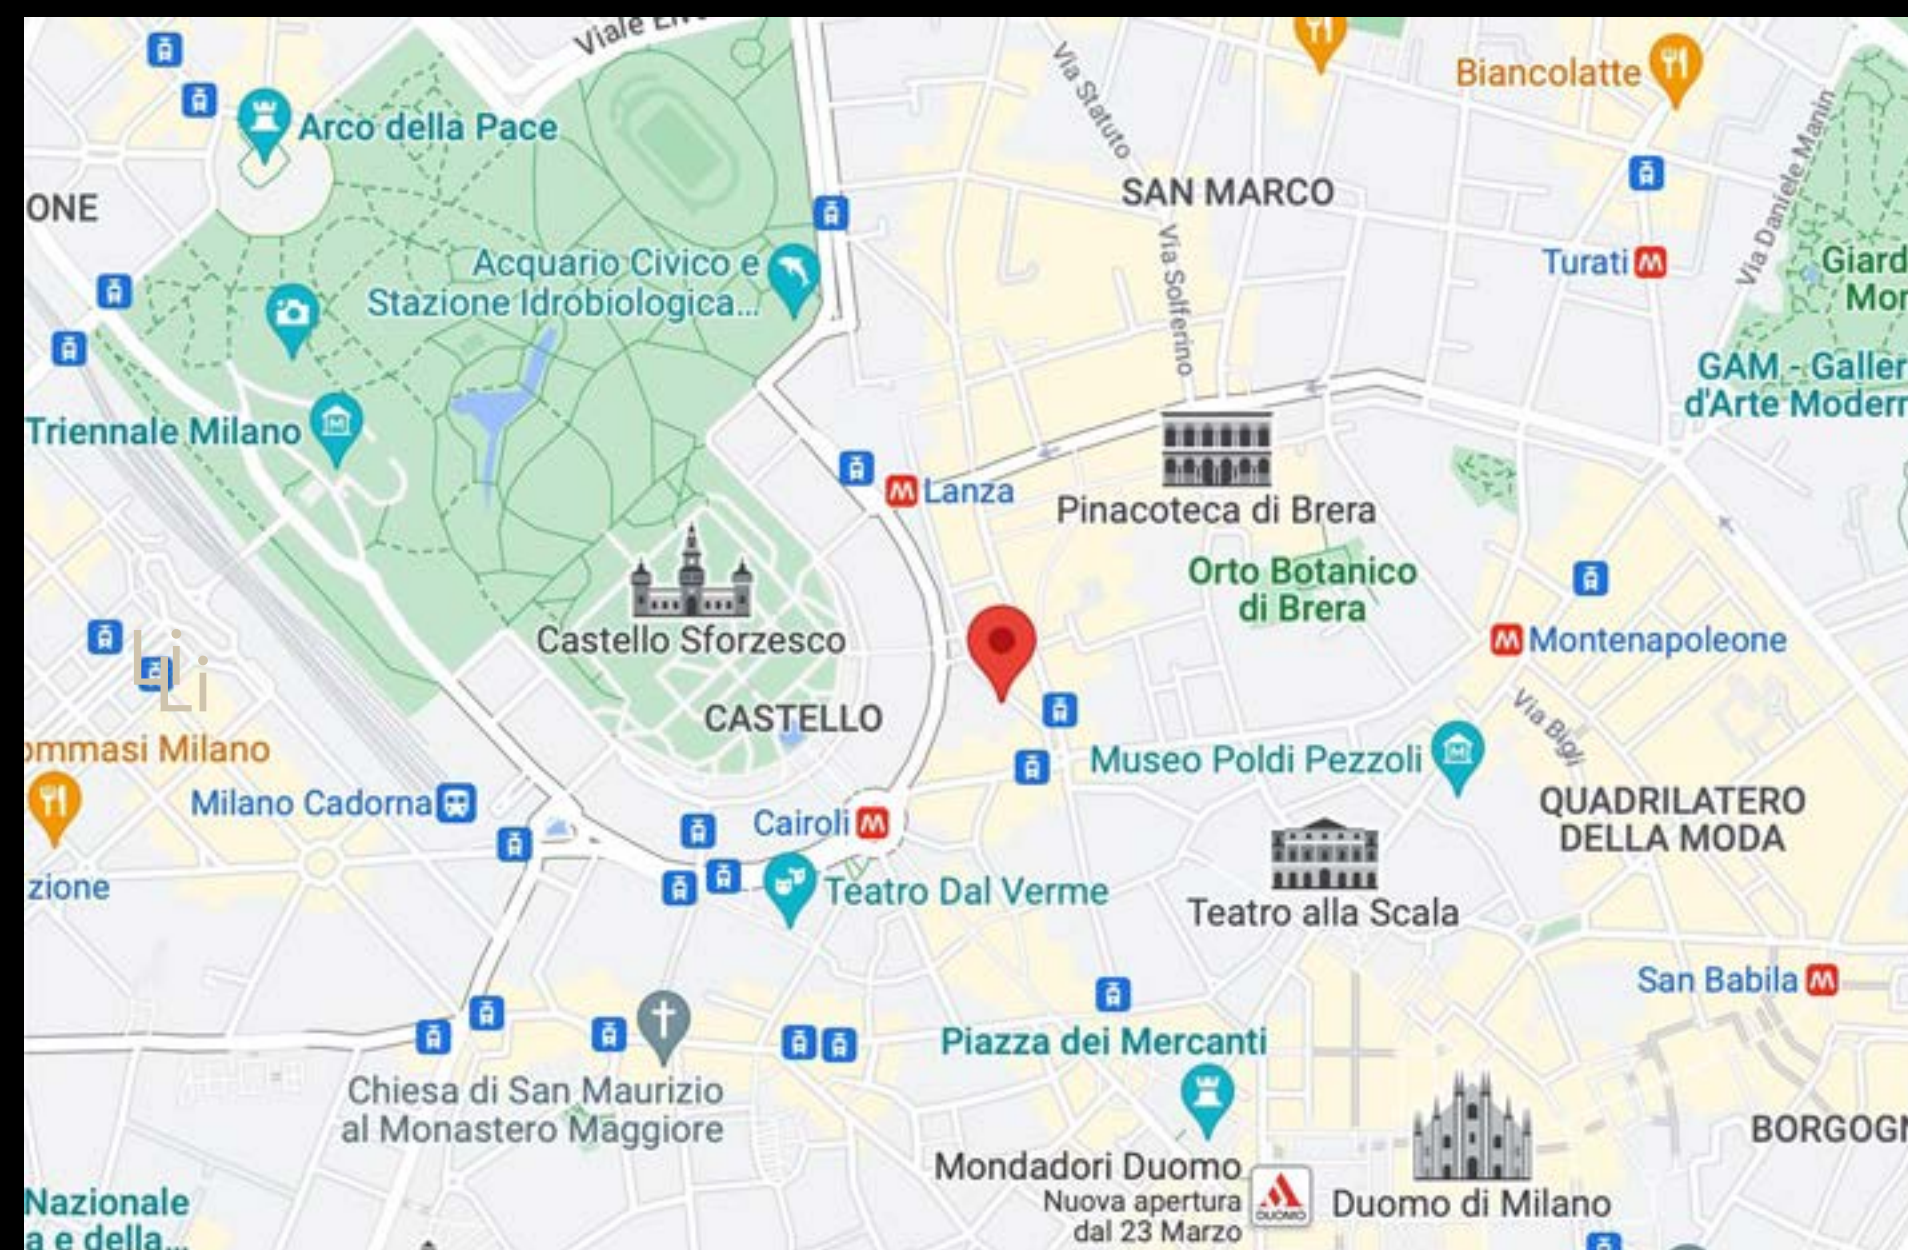

inBrera Venue Via Sacchi 5 Milano

COME RAGGIUNGERCI :

Linea MM1 rossa : fermata Cairoli

Linea MM2 verde : fermata Lanza

Linea MM3 gialla : fermata Montenapoleone

TRAM: 1, 3, 12, 14,

Autobus : 50, 61

PARCHEGGI:

Buonaparte Parking

Foro Buonaparte angolo Via Puccini 5 - aperto 24 ore