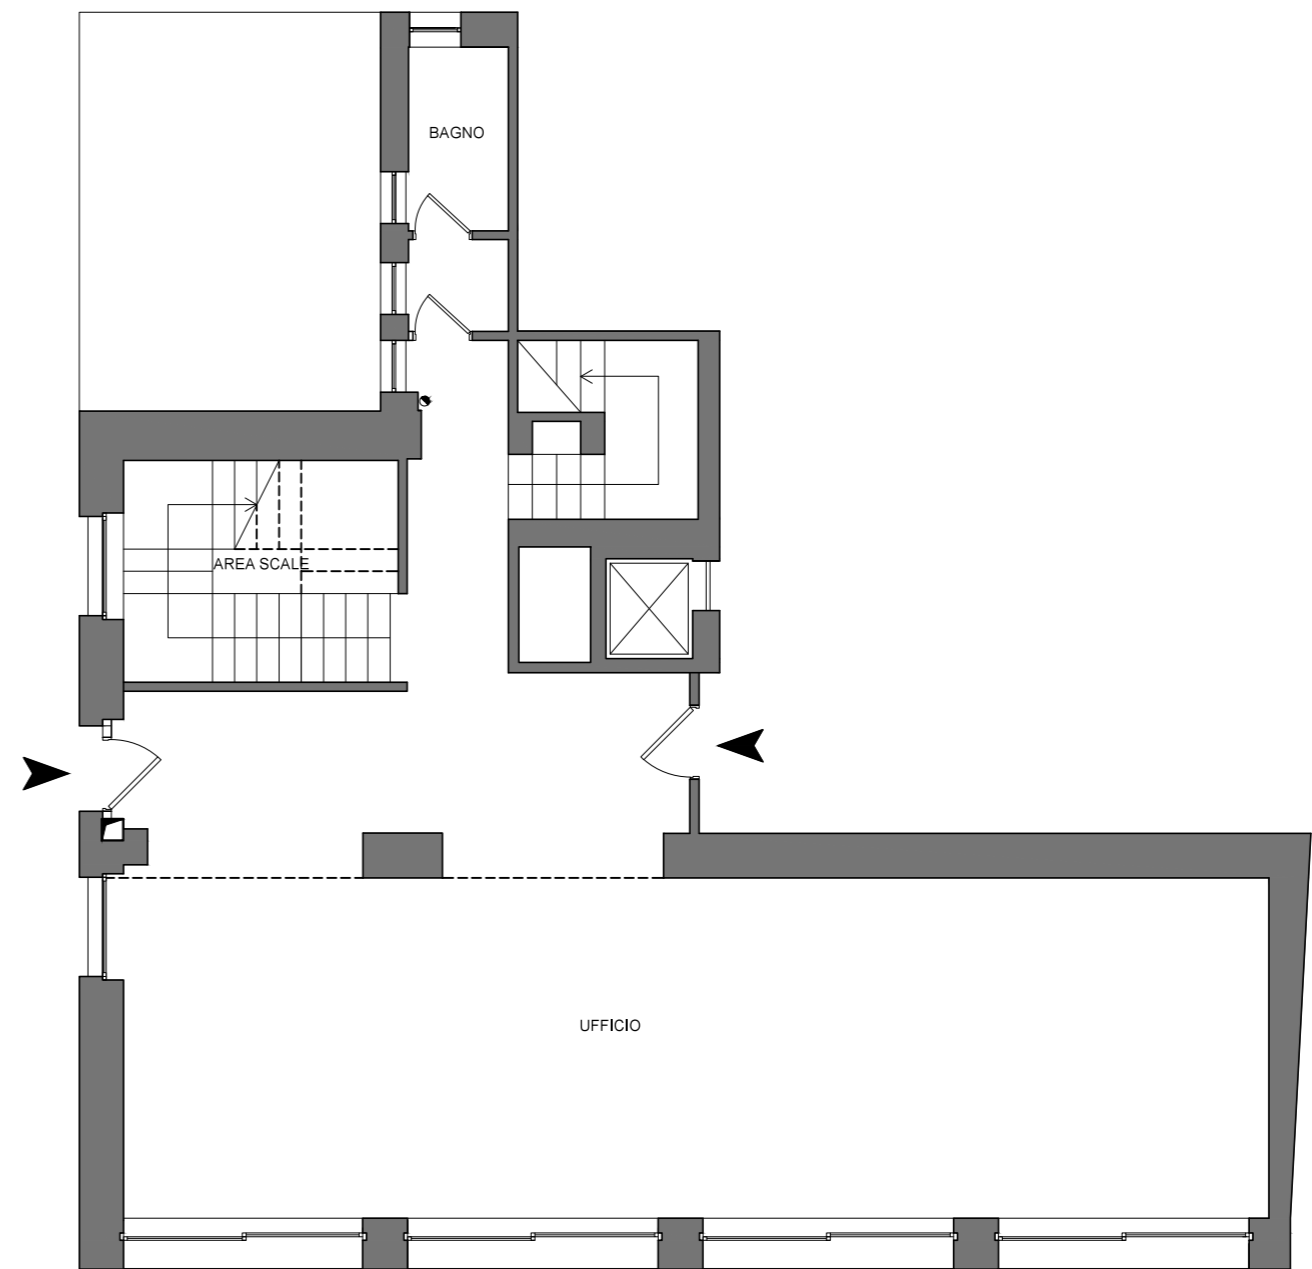

PIANO INTERRATO

CORTILE INTERNO

PIANO TERRA

CORTILE INTERNO

VIA FATEBENEFRATELLI

SUPERFICIE TOTALE piano interrato: 56 MQ
 SUPERFICIE TOTALE piano terreno: 120 MQ

Città di MILANO

Stato di progetto

Novembre 2018

scala 1:100

Planimetria piano terra e interrato

richiedente:

AlloutLab

TAVOLA
01