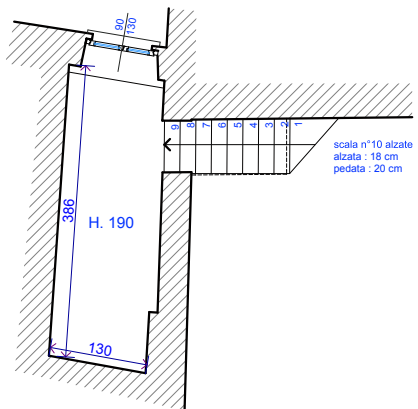

PIANTA PIANO AMMEZZATO

VIA DELL'ORSO, 16 - MILANO  
PIANTA PIANO TERRA  
SCALA 1:100