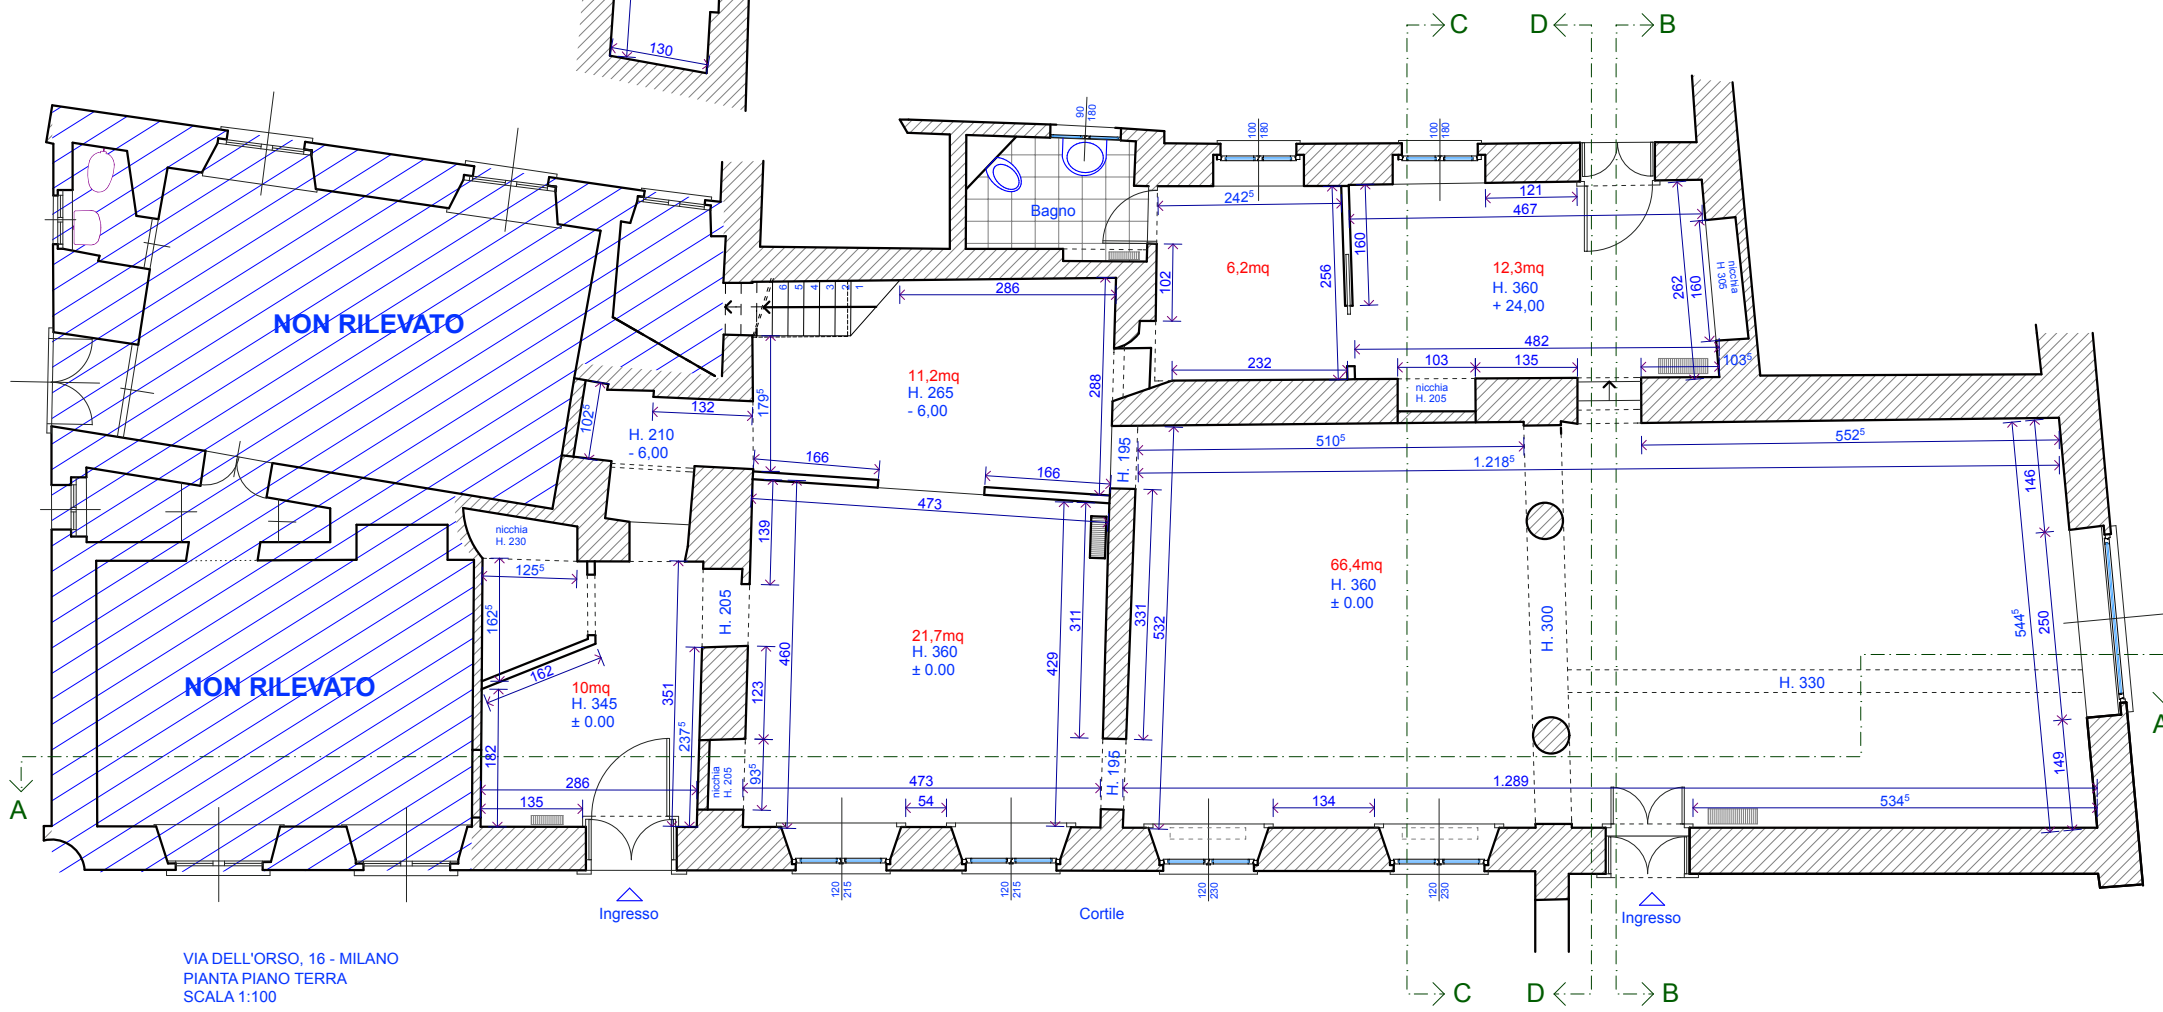

PIANTA PIANO AMMEZZATO

VIA DELL'ORSO, 16 - MILANO  
PIANTA PIANO TERRA  
SCALA 1:100